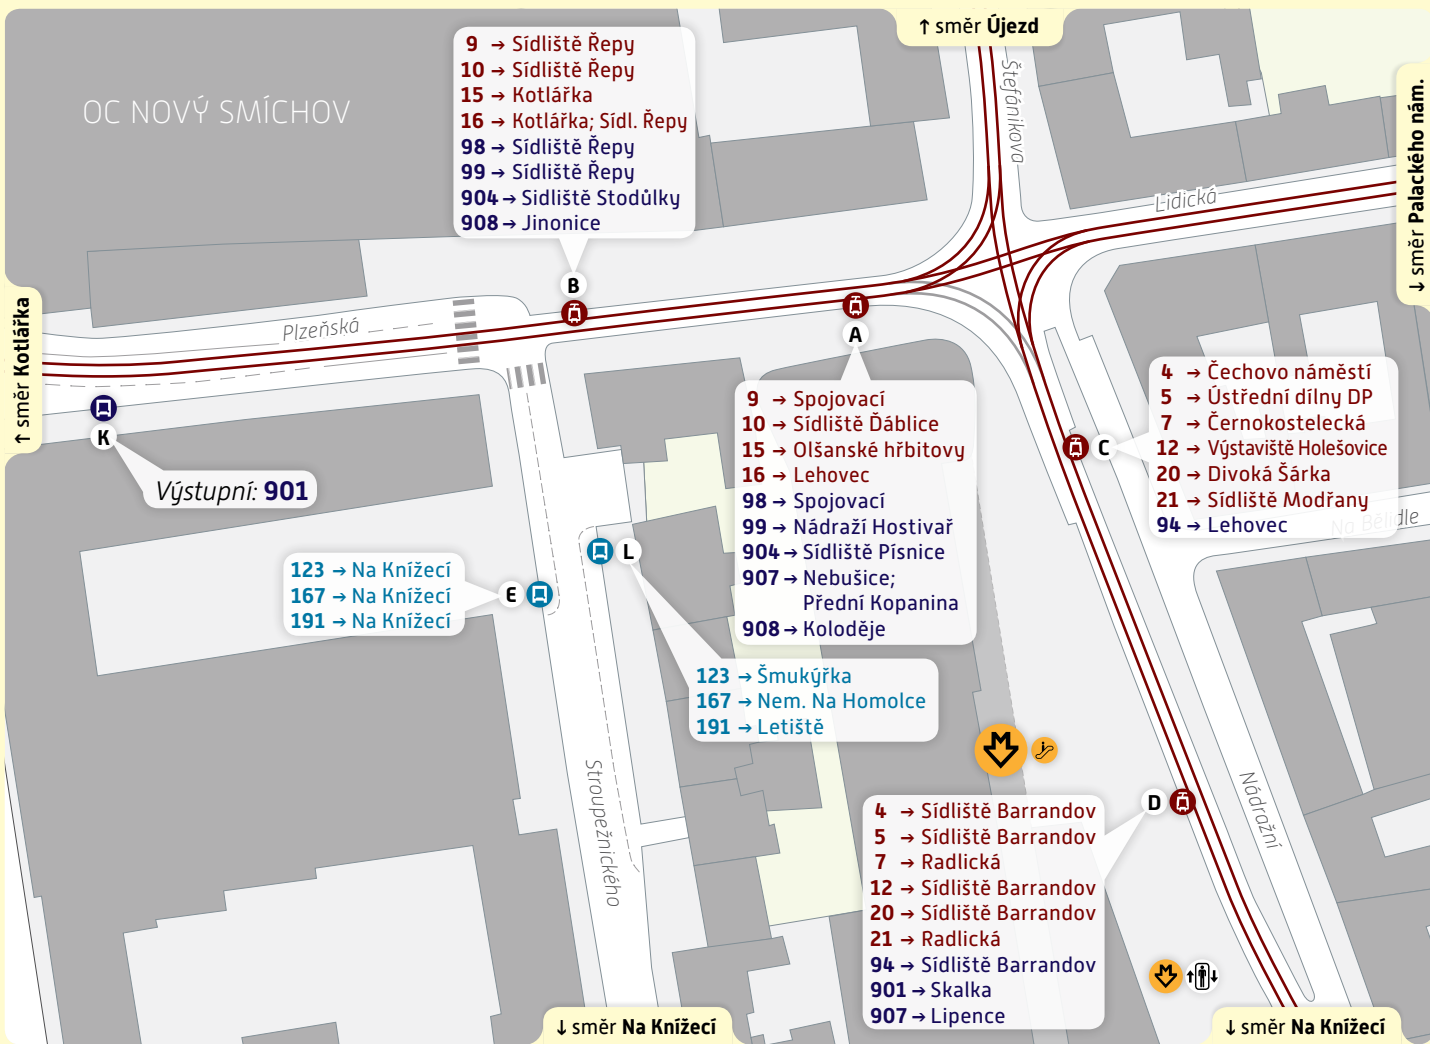

## Schéma přestupního uzlu

trvalý stav - platnost od 11. června 2018

### Vysvětlivky:

- A** Zastávka TRAM, stanoviště A Vstup do metra
- E** Zastávka BUS, stanoviště E Výtah

**234 704 560**

[www.pid.cz](http://www.pid.cz)

**PRAŽSKÁ  
INTEGROVANÁ  
DOPRAVA**