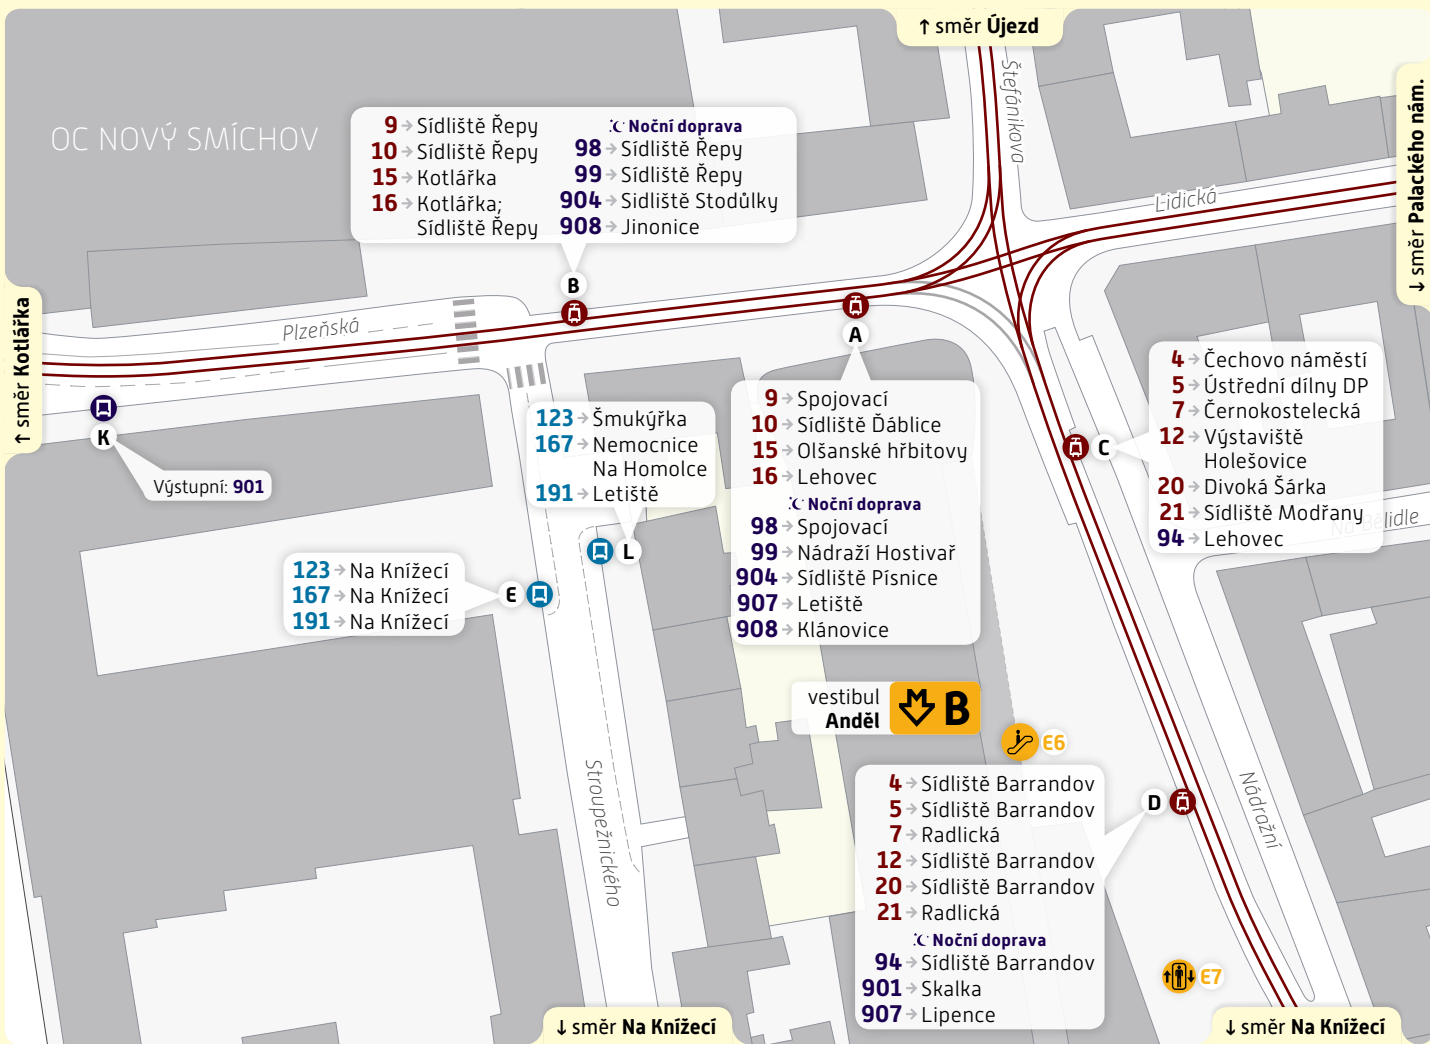

Anděl

Schéma přestupního uzlu

trvalý stav – platnost od 22. září 2019

Vysvětlivky:

- A** Zastávka TRAM, stanoviště A
- E** Zastávka BUS, stanoviště E
- Vstup do metra
- Výtah

234 704 560
www.pid.cz