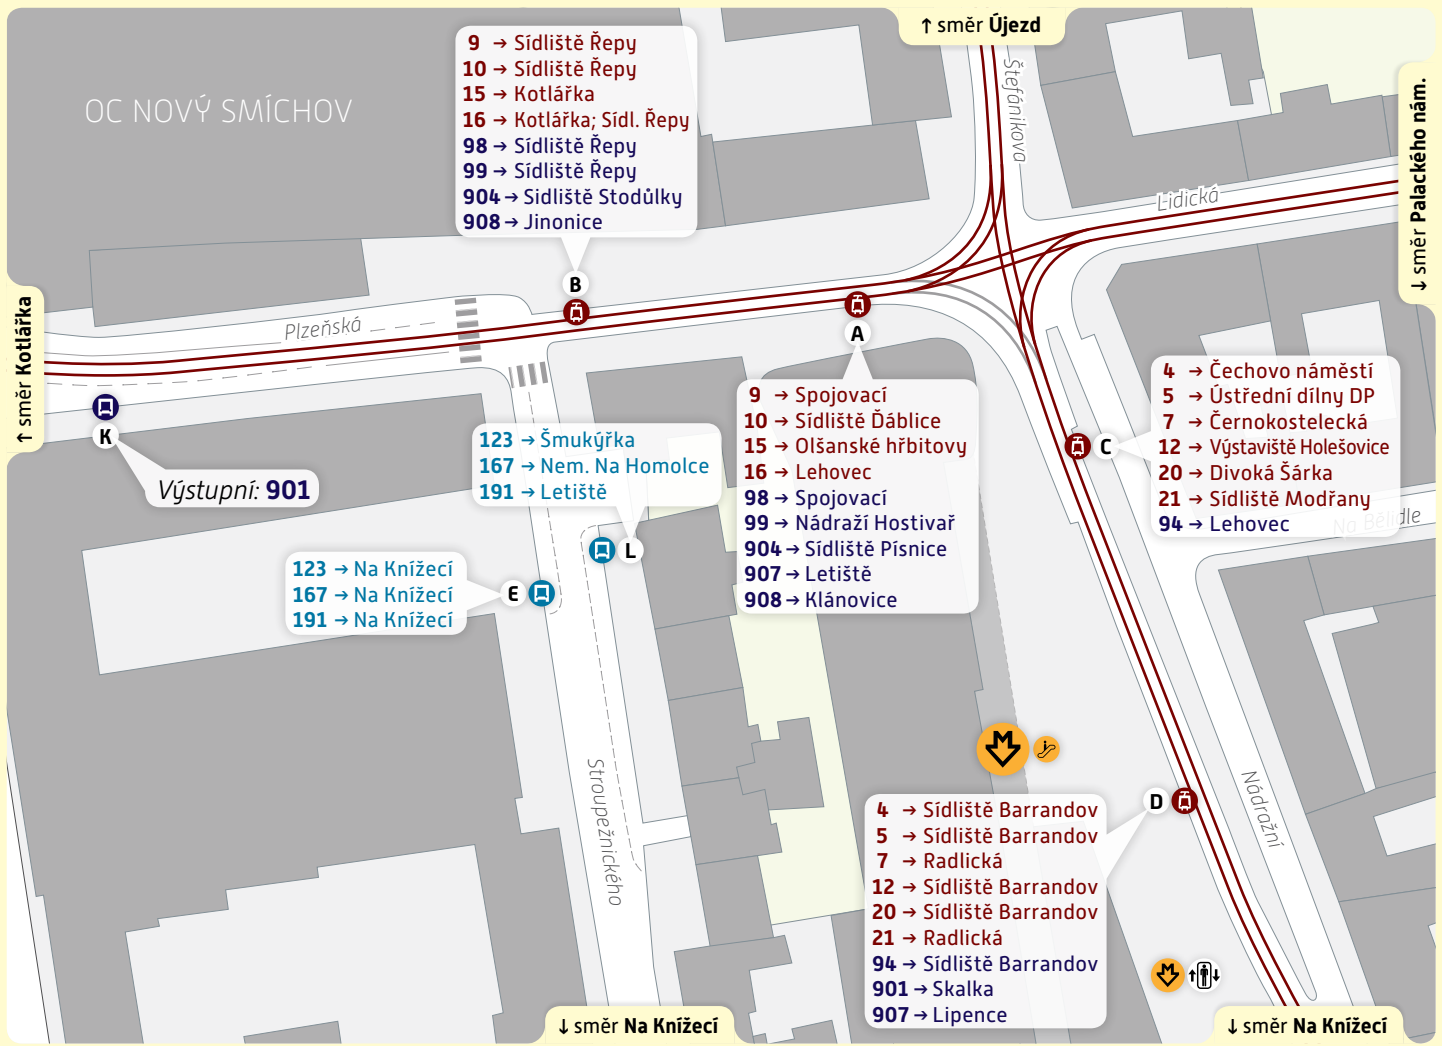

Anděl

Schéma přestupního uzlu

trvalý stav – platnost od 22. září 2019

Vysvětlivky:

- A** Zastávka TRAM, stanoviště A
- E** Zastávka BUS, stanoviště E
- Vstup do metra
- Výtah

234 704 560
www.pid.cz