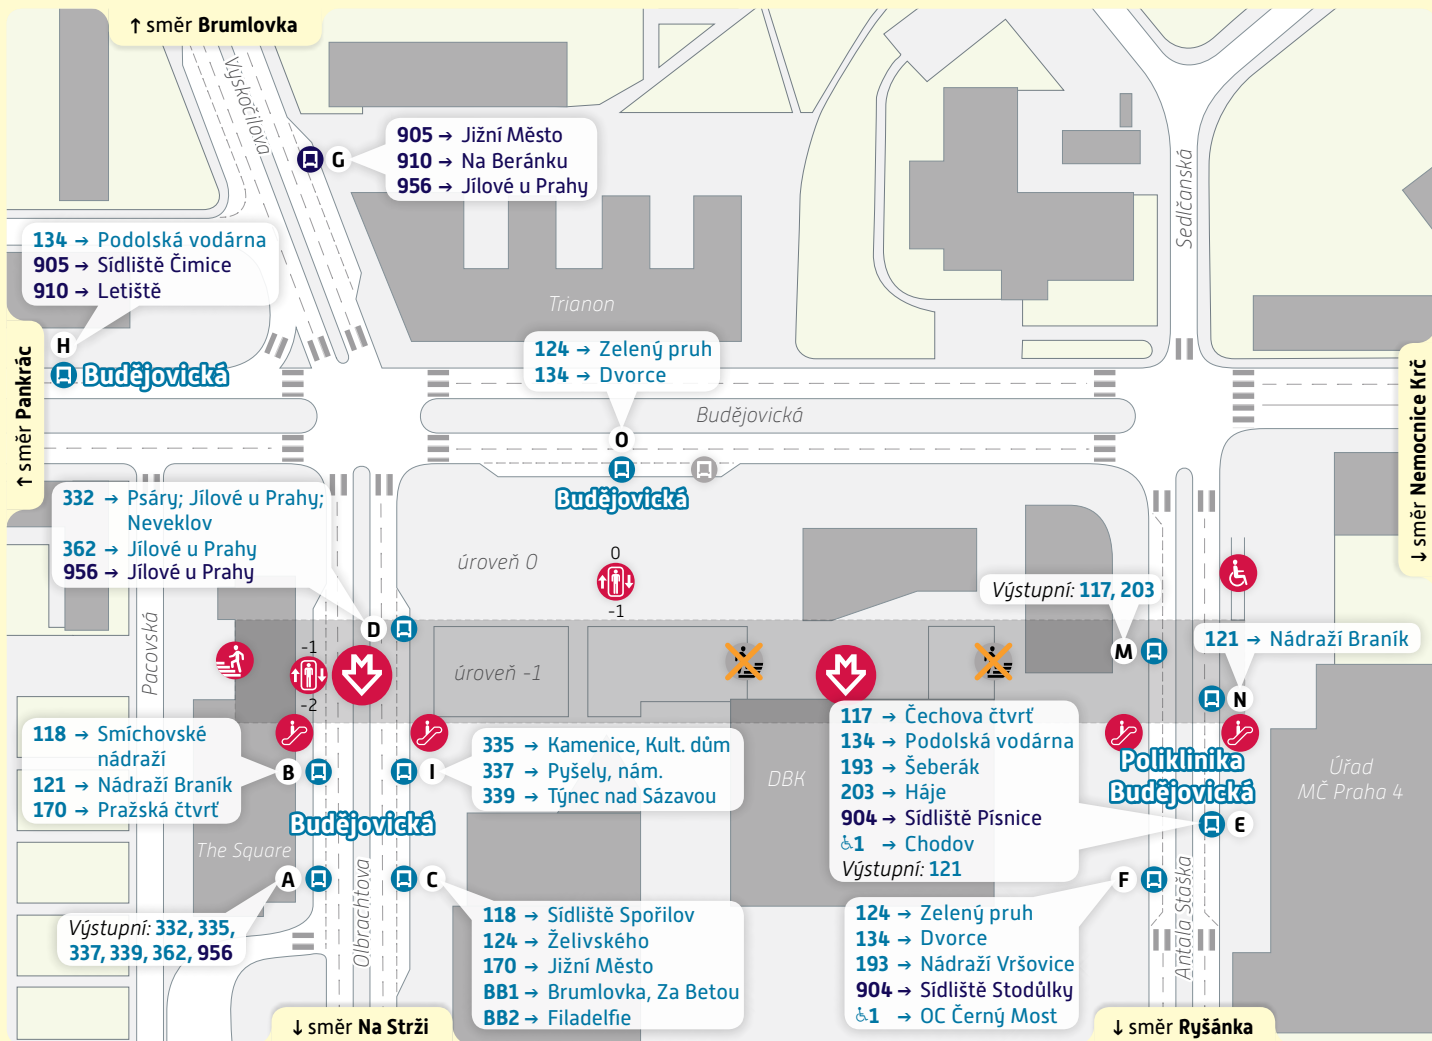

Budějovická

Schéma přestupního uzlu

trvalý stav - platnost od 2. října 2018

Vysvětlivky:

- A** Zastávka BUS, stanoviště A
- Bezbariérový přístup (rampa)
- Vstupy do metra
- Výtah

234 704 560

www.pid.cz

PRAŽSKÁ
INTEGROVANÁ
DOPRAVA