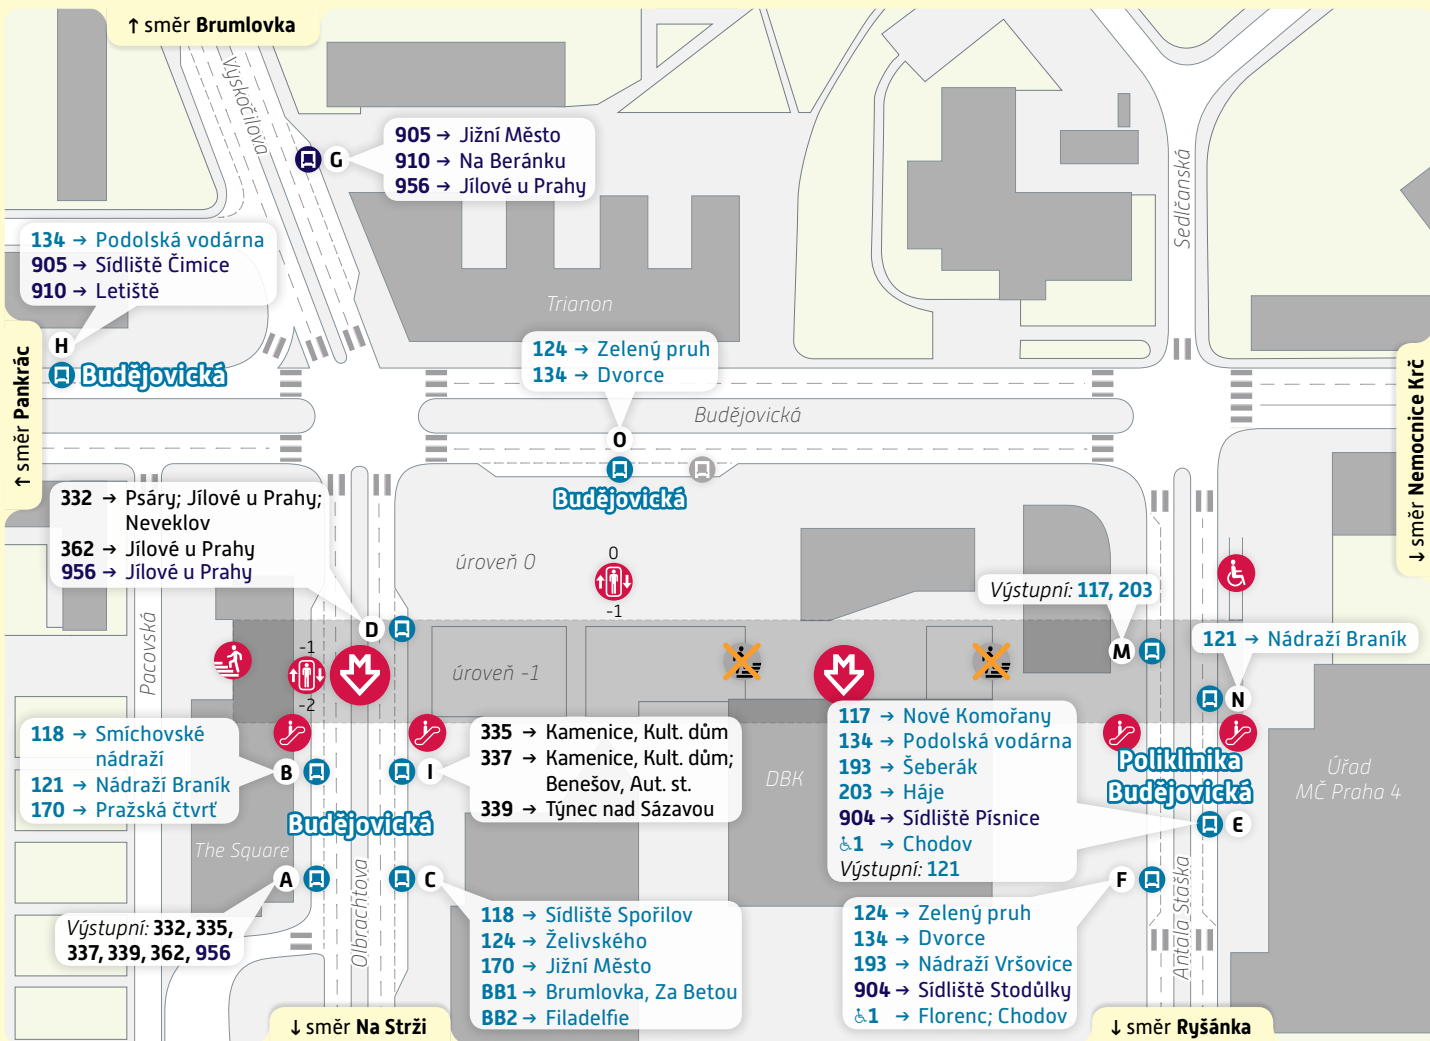

# Budějovická

## Schéma přestupního uzlu

trvalý stav – platnost od 1. ledna 2020

### Vysvětlivky:

- A** Zastávka BUS, stanoviště A
- Bezbariérový přístup (rampa)
- Vstupy do metra
- Výtah

**234 704 560**  
www.pid.cz