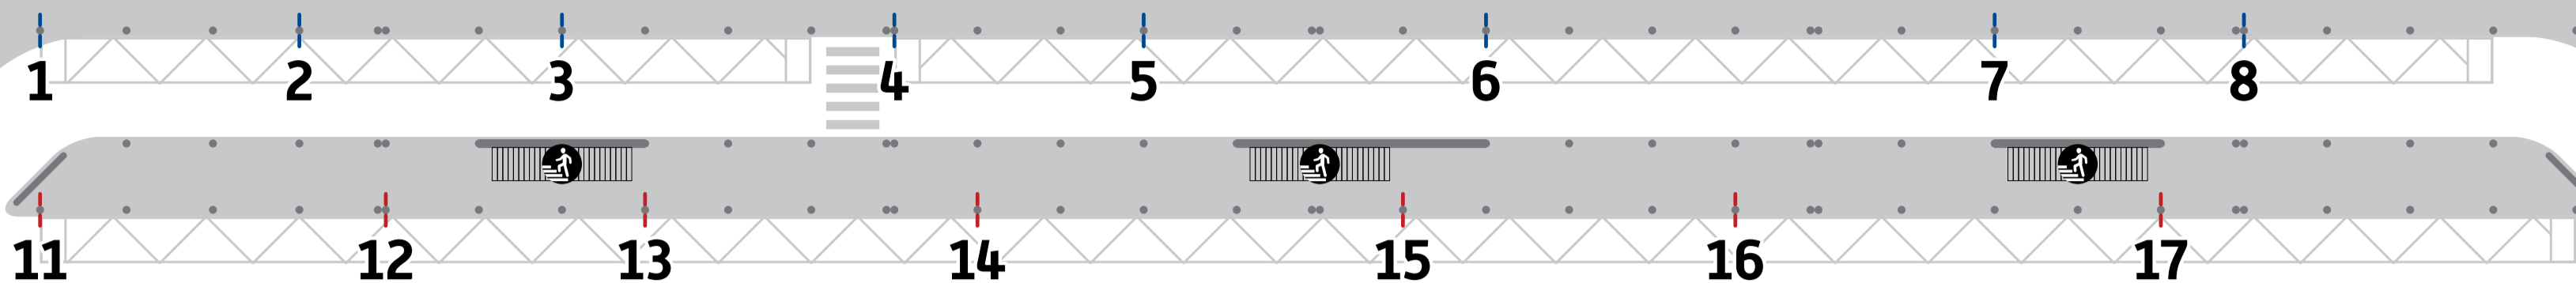

Podlaží **-1**
Level

pid pražská integrovaná doprava **Městská hromadná doprava**
Public city transport

Linka / Line	Směr / Direction	Stanoviště / Stand
B Metro Zličín	směr centrum / to the city centre	1
141	Ve Žlíbku	15 • B
141	Bazén Hloubětín	13 • A • D
171	Ve Žlíbku	15 • B
171	Depo Hostivař	13 • A • D
181	Opatov	13
186	Nádraží Satalice • Vinoř	13
201	Nádraží Holešovice	13
220	K Zelenči • Černý Most	16
221	Klánovice	17
222	VÚ Běchovice	17
223	Sídlíště Horní Počernice	16 • B
223	Sídlíště Černý Most	13 • A • D
224	Obchodní centrum Černý Most • Ve Žlíbku	16 • B
224	Dolnopočernický hřbitov	13
240	Háje	17
250	Sídlíště Rohožník	17

pid pražská integrovaná doprava **Noční doprava**
Night transport

Linka / Line	Směr / Direction	Stanoviště / Stand
912	Lehovec směr centrum / to the city centre	D
912	Ve Žlíbku	F

Pozn.: Stanoviště **A**, **B**, **D** a **F** se nacházejí v Chlumecké ulici.