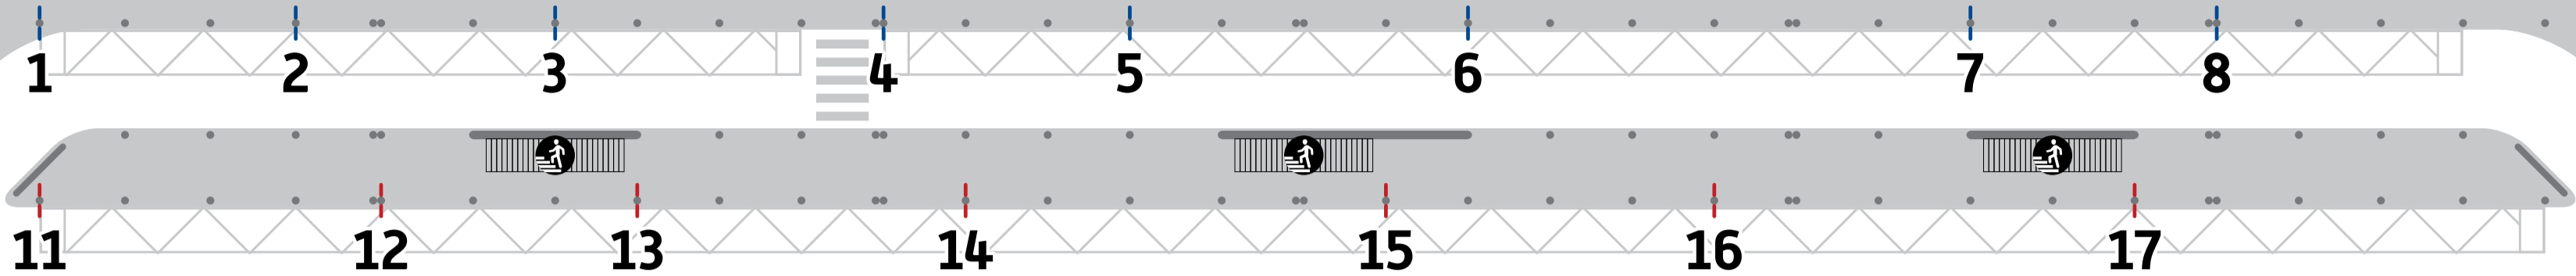

Praha Černý Most

Seznam linek List of lines

platnost od / valid from
1. 4. 2021

Podlaží **-1**
Level

Městská hromadná doprava Public city transport

Linka / Line	Směr / Direction	Stanoviště / Stand
B Metro Zličín	směr centrum / to the city centre	1
141	Ve Žlíbku	15 • B
141	Bazén Hloubětín	13 • A • D
171	Ve Žlíbku	15 • B
171	Depo Hostivař	13 • A • D
181	Opatov	13
186	Nádraží Satalice • Vinoř	13
201	Nádraží Holešovice	13
220	K Zelenči • Černý Most	16
221	Klánovice	17
222	VÚ Běchovice	17
223	Sídlíště Horní Počernice	16 • B
223	Breitcetlova	A • D
224	Obchodní centrum Černý Most • Ve Žlíbku	16 • B
224	Bryksova • Dolnopočernický hřbitov	13
240	Háje	17
250	Sídlíště Rohožník	17

Příměstské autobusové linky Suburban bus lines

Linka / Line	Směr / Direction	Stanoviště / Stand
303	Nádraží Klánovice • Sibřina • Říčany	15
344	Horoušany	15
346	Brandýs nad Labem-Stará Boleslav • Černý Most	11
353	Čertousy • Zeleneč • Svěmyslice • Horoušany	15
354	Jirny, DHL • Nehvizdy	15
367	Brandýs nad Labem-Stará Boleslav	11
379	Brandýs nad Labem-Stará Boleslav (expresní linka)	11
398	Mochov • Sadská • Kostelní Lhota • Poděbrady	14

Noční doprava Night transport

Linka / Line	Směr / Direction	Stanoviště / Stand
912	Lehovec směr centrum / to the city centre	D
912	Ve Žlíbku	F

Pozn.: Stanoviště **A, B, D** a **F** se nacházejí v Chlumecké ulici.

Dálková doprava (ostatní autobusové linky) Long-distance transport (other bus lines)