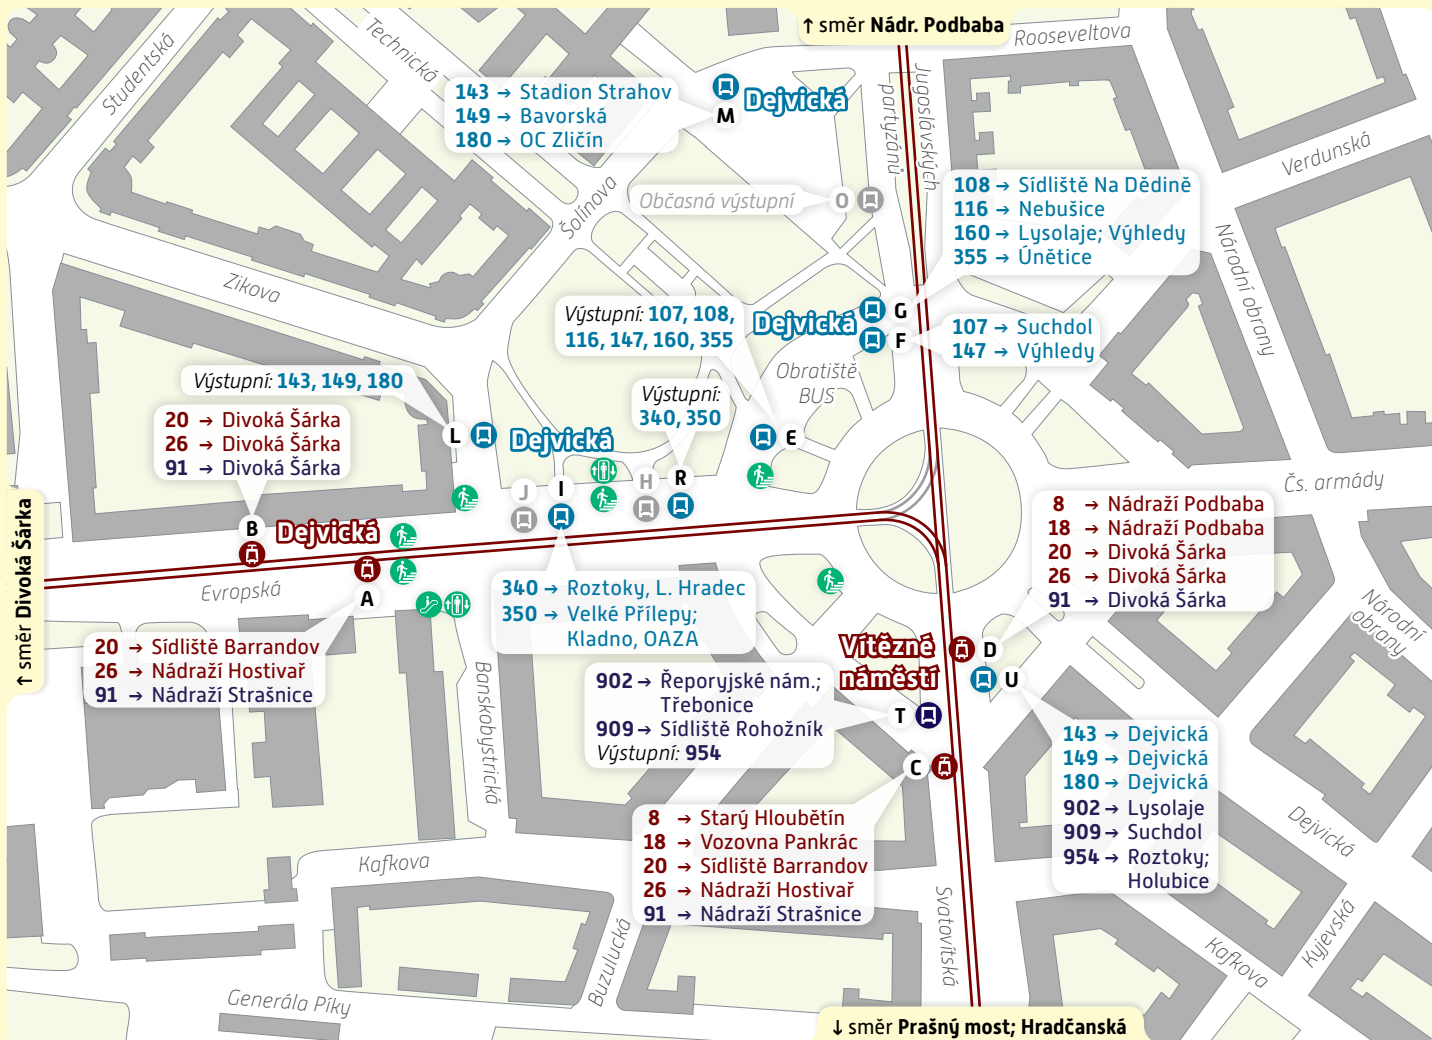

Dejvická / Vítězné náměstí

Schéma přestupního uzlu

trvalý stav - platnost od 30. června 2018

Vysvětlivky:

- A Zastávka TRAM, stanoviště A
- Vstupy do metra
- E Zastávka BUS, stanoviště E
- Výtah

234 704 560

www.pid.cz

PRAŽSKÁ
INTEGROVANÁ
DOPRAVA