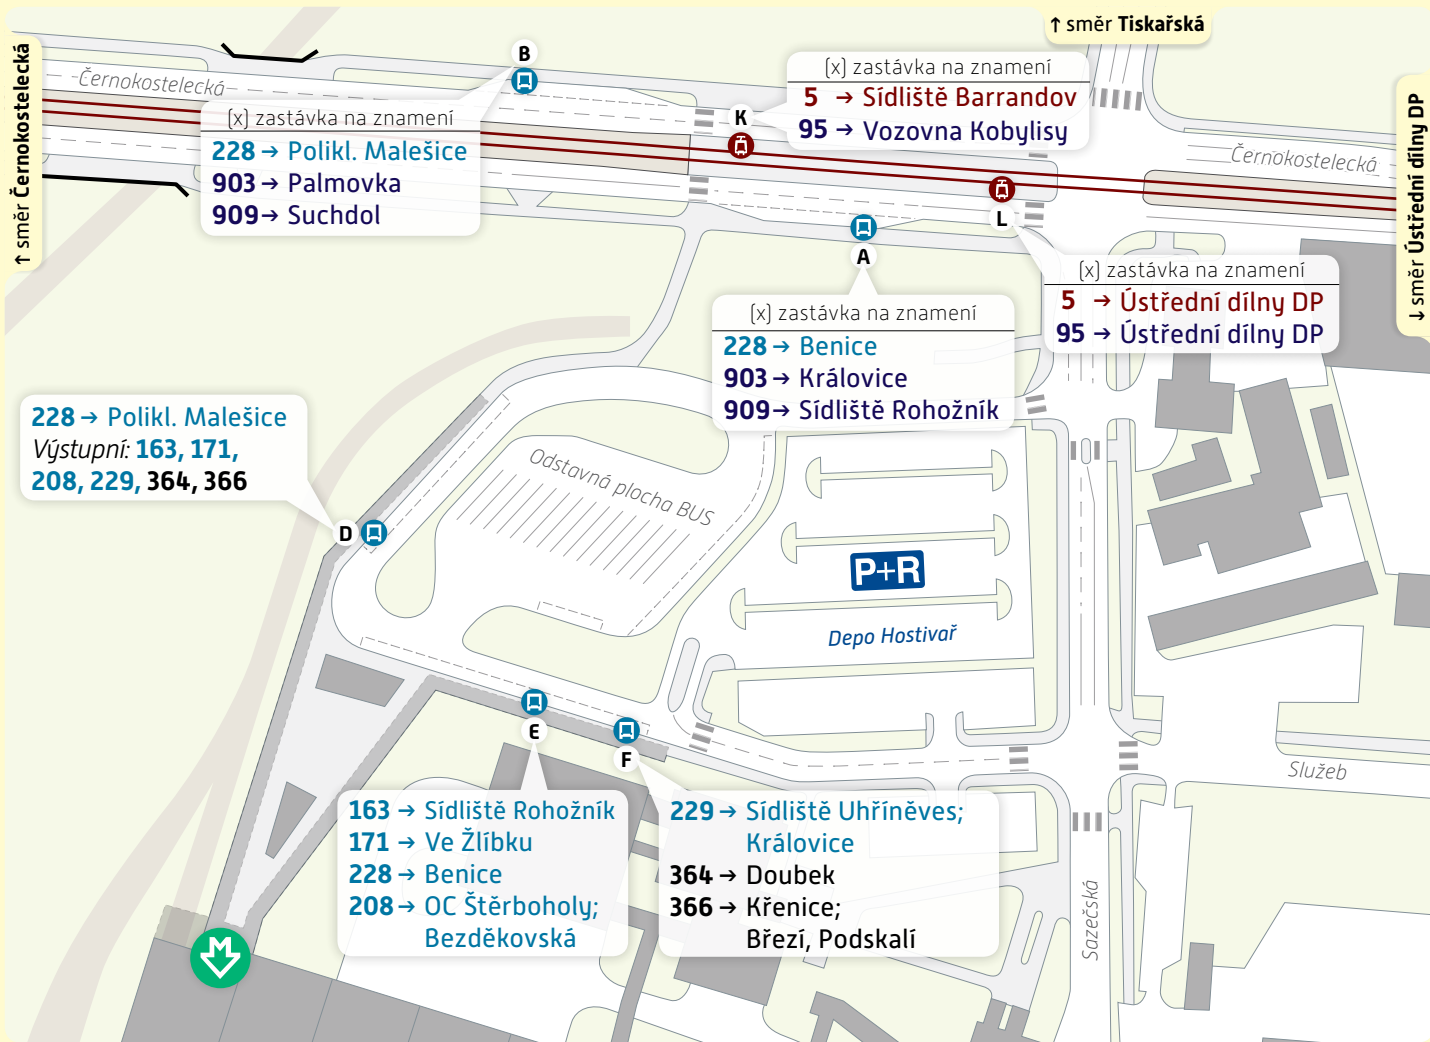

Depo Hostivař

Schéma přestupního uzlu

trvalý stav – platnost od 1. ledna 2020

Vysvětlivky:

- A** Zastávka TRAM, stanoviště A Vstup do metra
- D** Zastávka BUS, stanoviště D

234 704 560
www.pid.cz

PRAŽSKÁ
INTEGROVANÁ
DOPRAVA