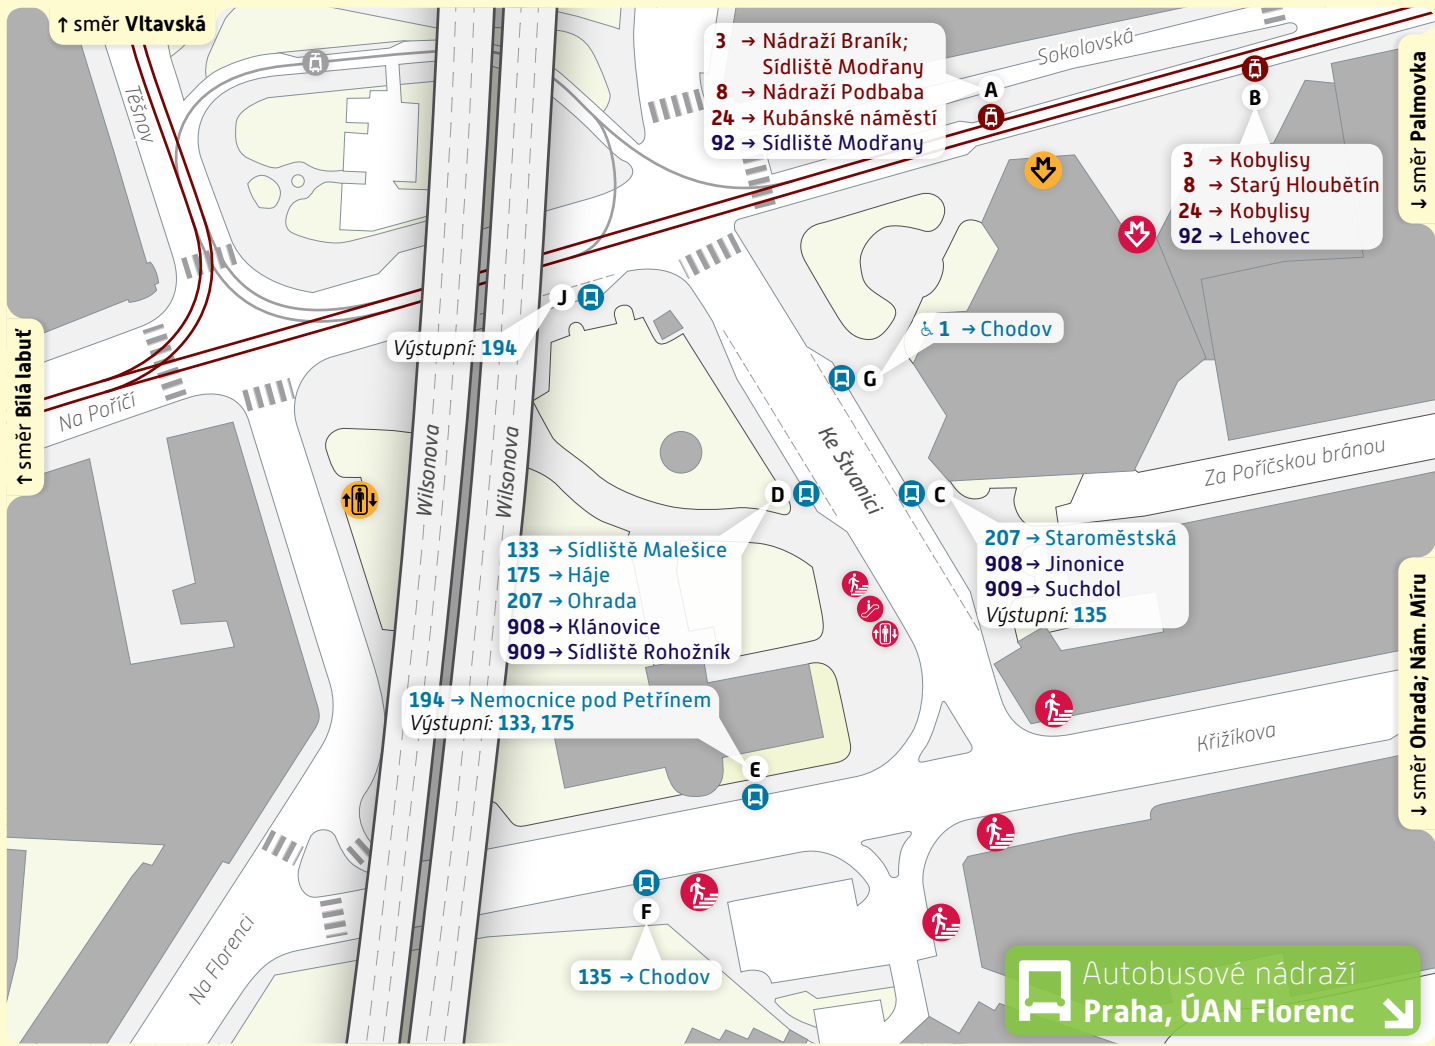

## Schéma přestupního uzlu

trvalý stav – platnost od 1. prosince 2019

### Vysvětlivky:

- A** Zastávka TRAM, stanoviště A
- E** Zastávka BUS, stanoviště E
- Vstupy do metra
- Výtah

**234 704 560**  
www.pid.cz