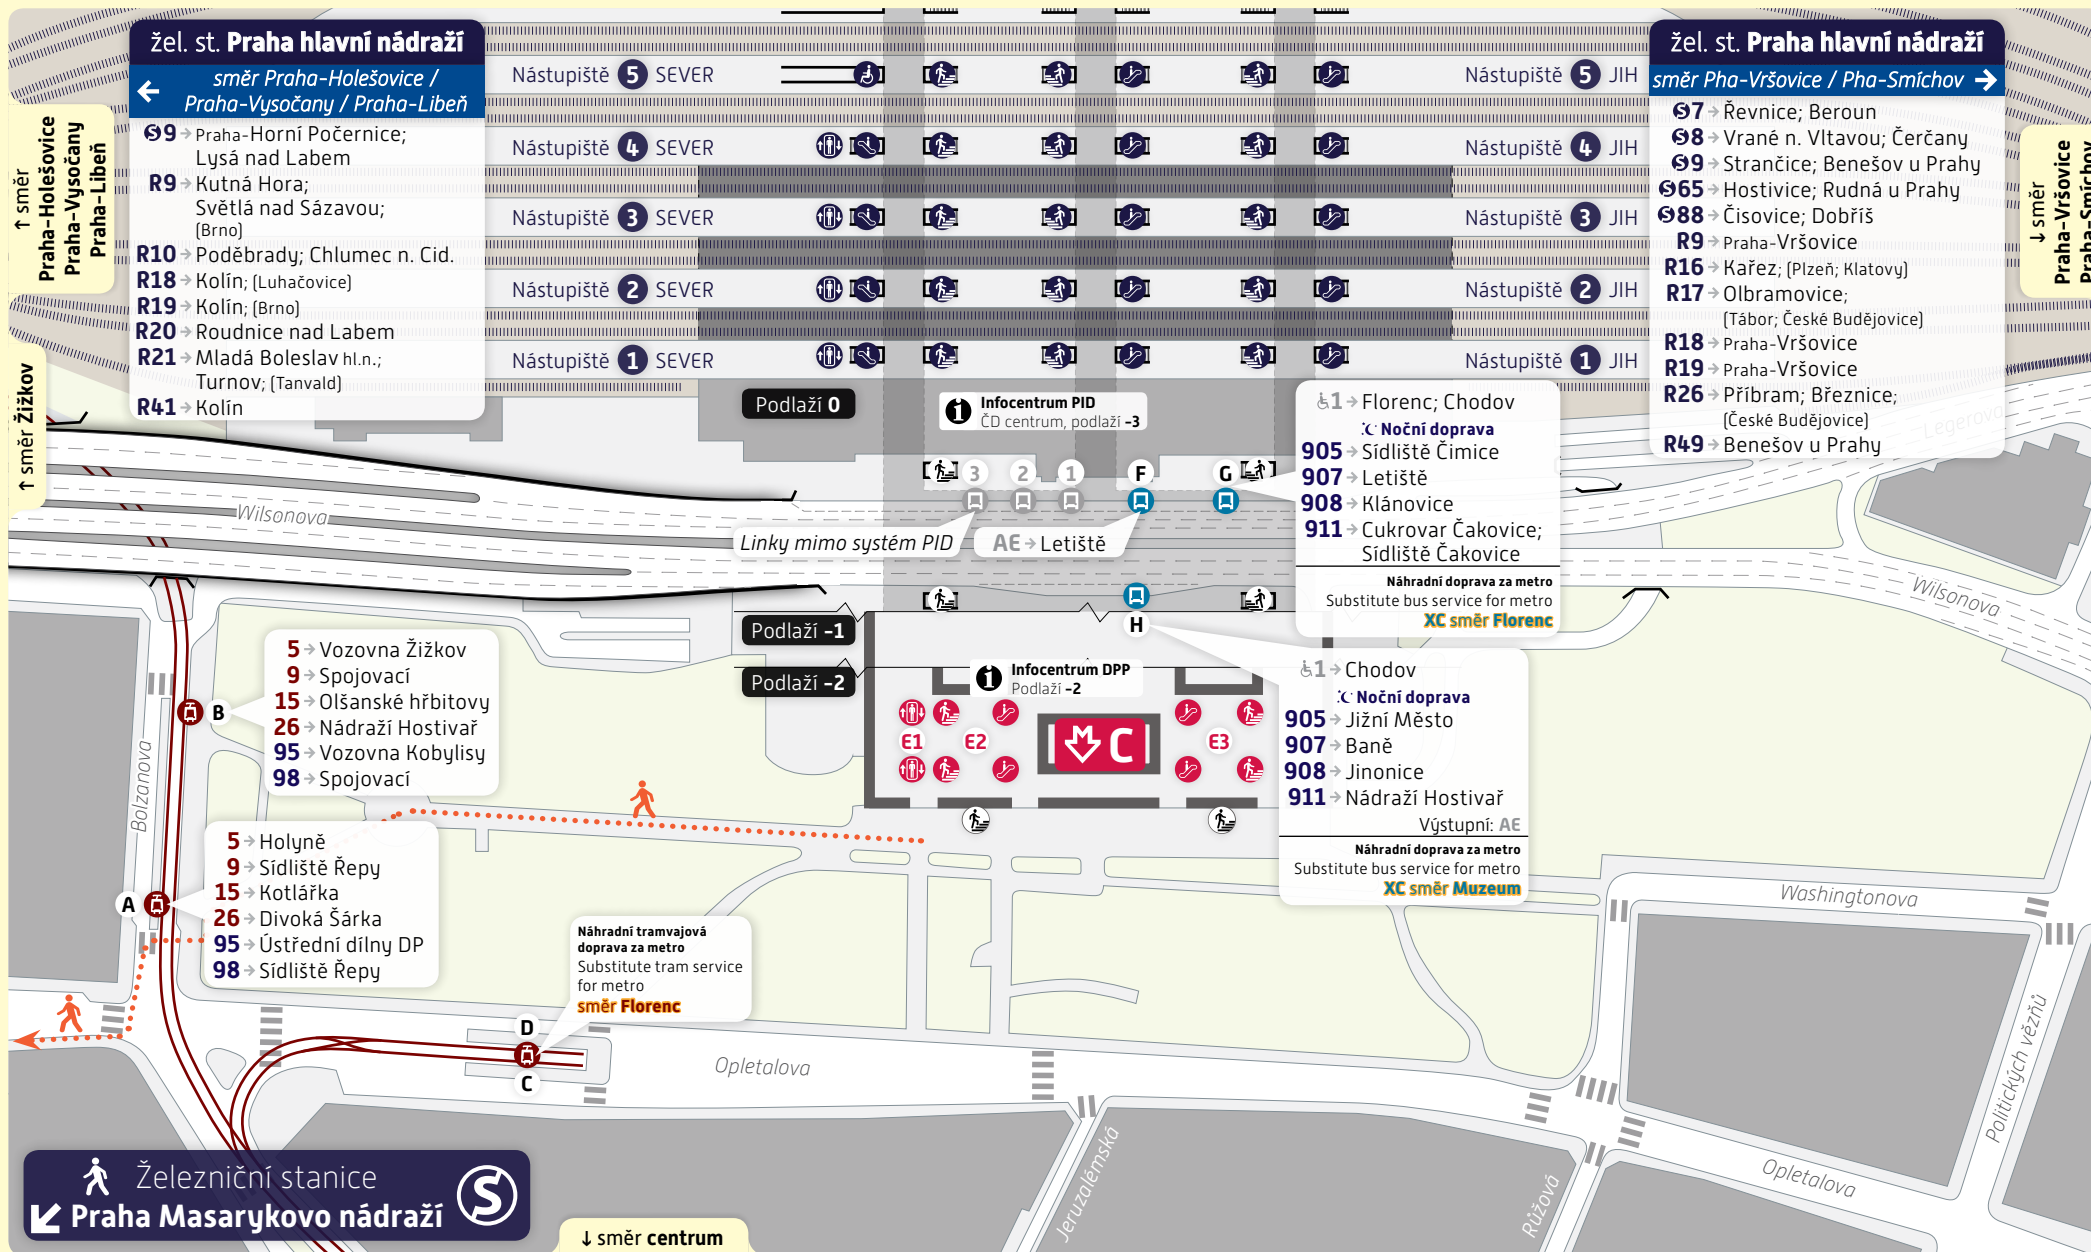

Hlavní nádraží

Schéma přestupního uzlu

trvalý stav – platnost od 11. prosince 2022

Vysvětlivky:

- A Zastávka TRAM, stanoviště A
- Vstupy do metra
- Pohyblivé schody
- Bezbariérový přístup (rampa)
- C Zastávka BUS, stanoviště C
- Výtah
- Schodiště

234 704 560
www.pid.cz

pid pražská integrovaná doprava