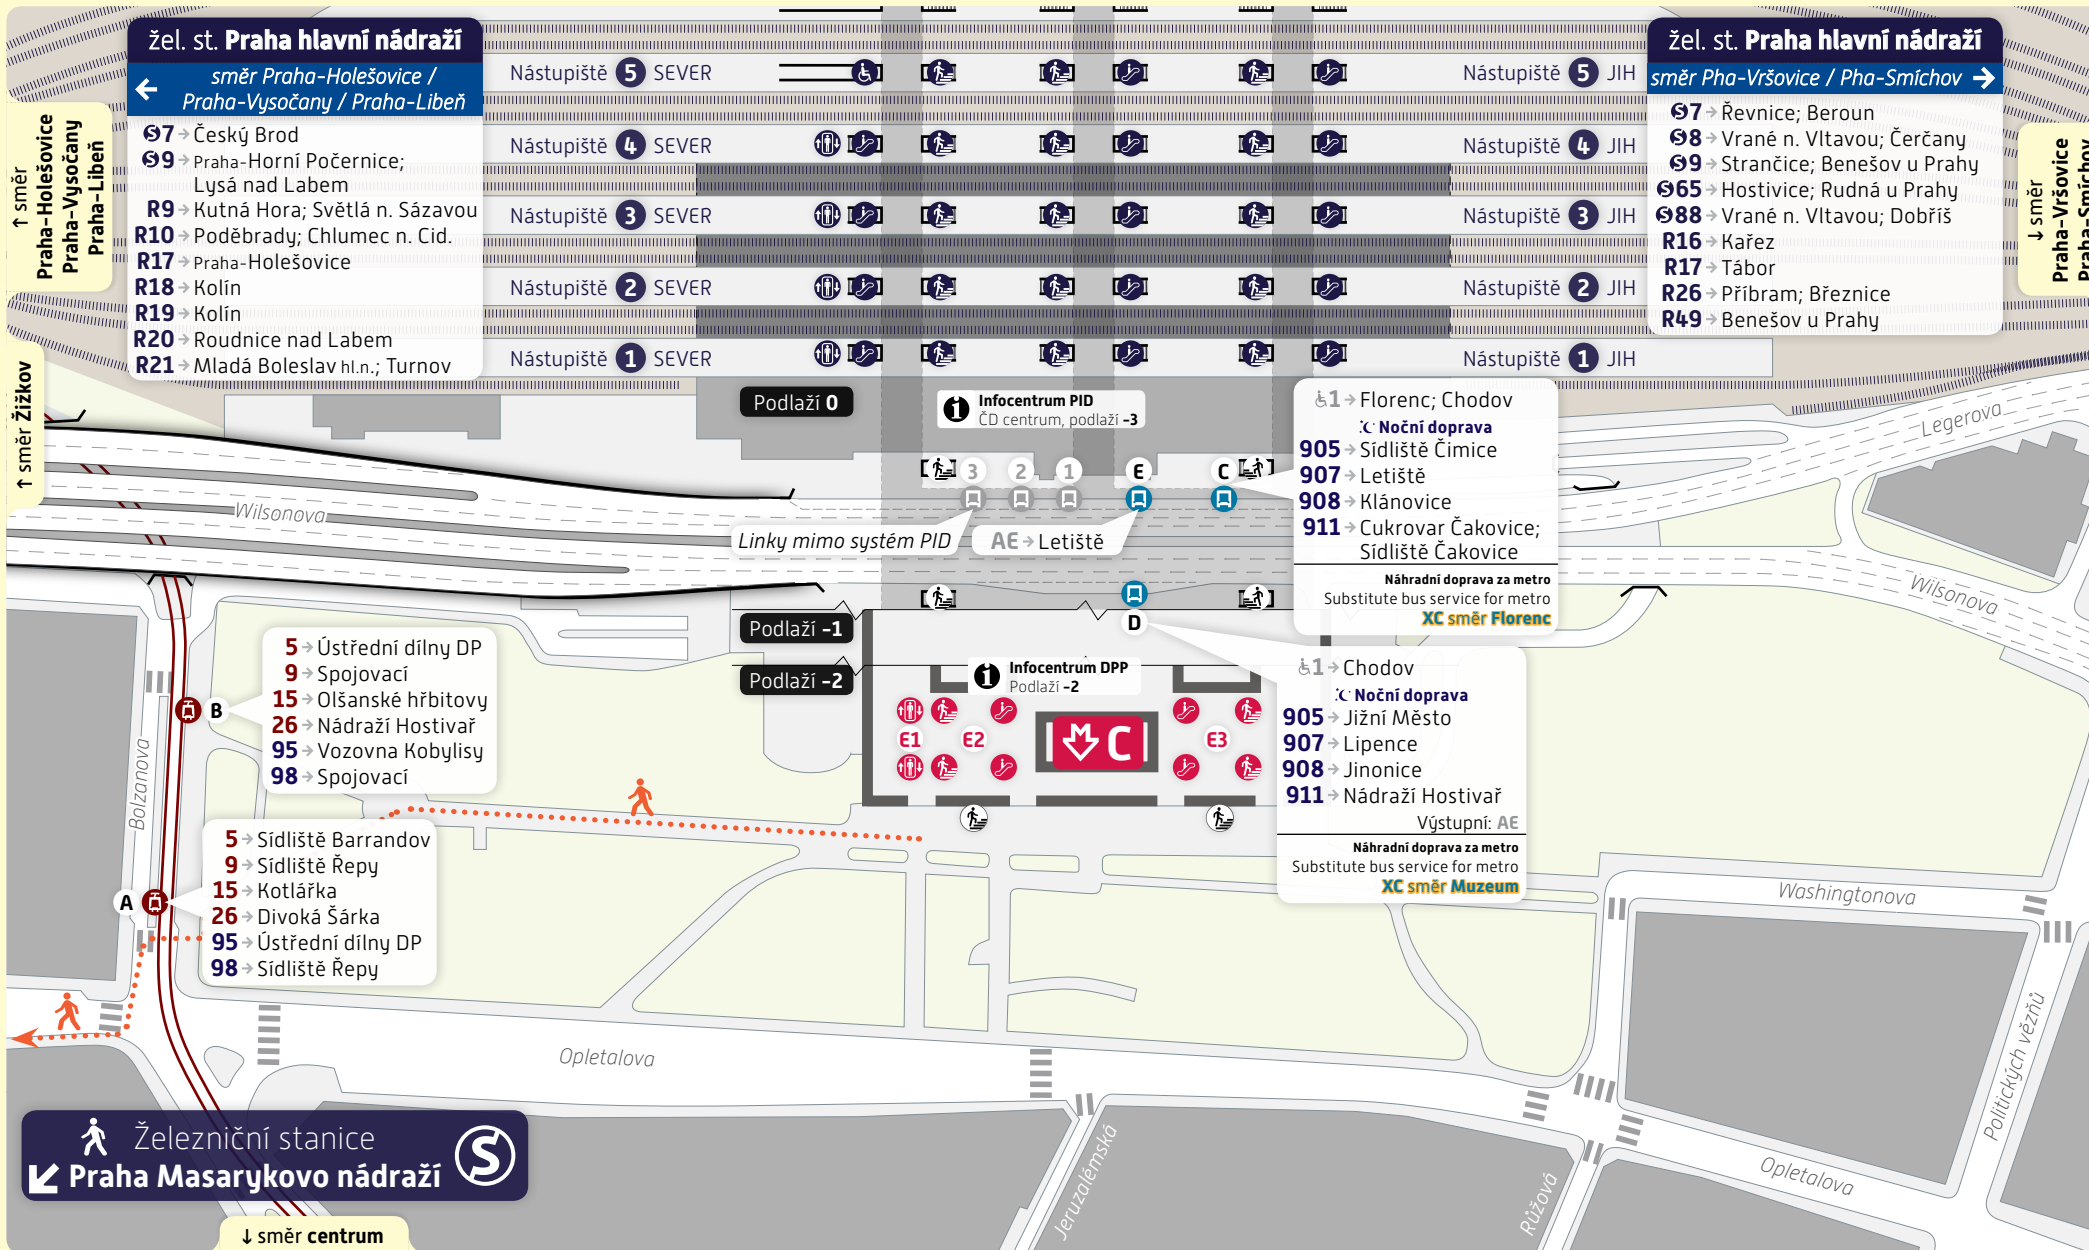

# Hlavní nádraží

## Schéma přestupního uzlu

trvalý stav – platnost od 13. prosince 2020

### Vysvětlivky:

- A Zastávka TRAM, stanoviště A
- C Zastávka BUS, stanoviště C
- Vstupy do metra
- Pohyblivé schody
- Schodiště
- Bezbariérový přístup (rampa)

234 704 560  
 www.pid.cz

PRAŽSKÁ INTEGROVANÁ DOPRAVA  
 PID