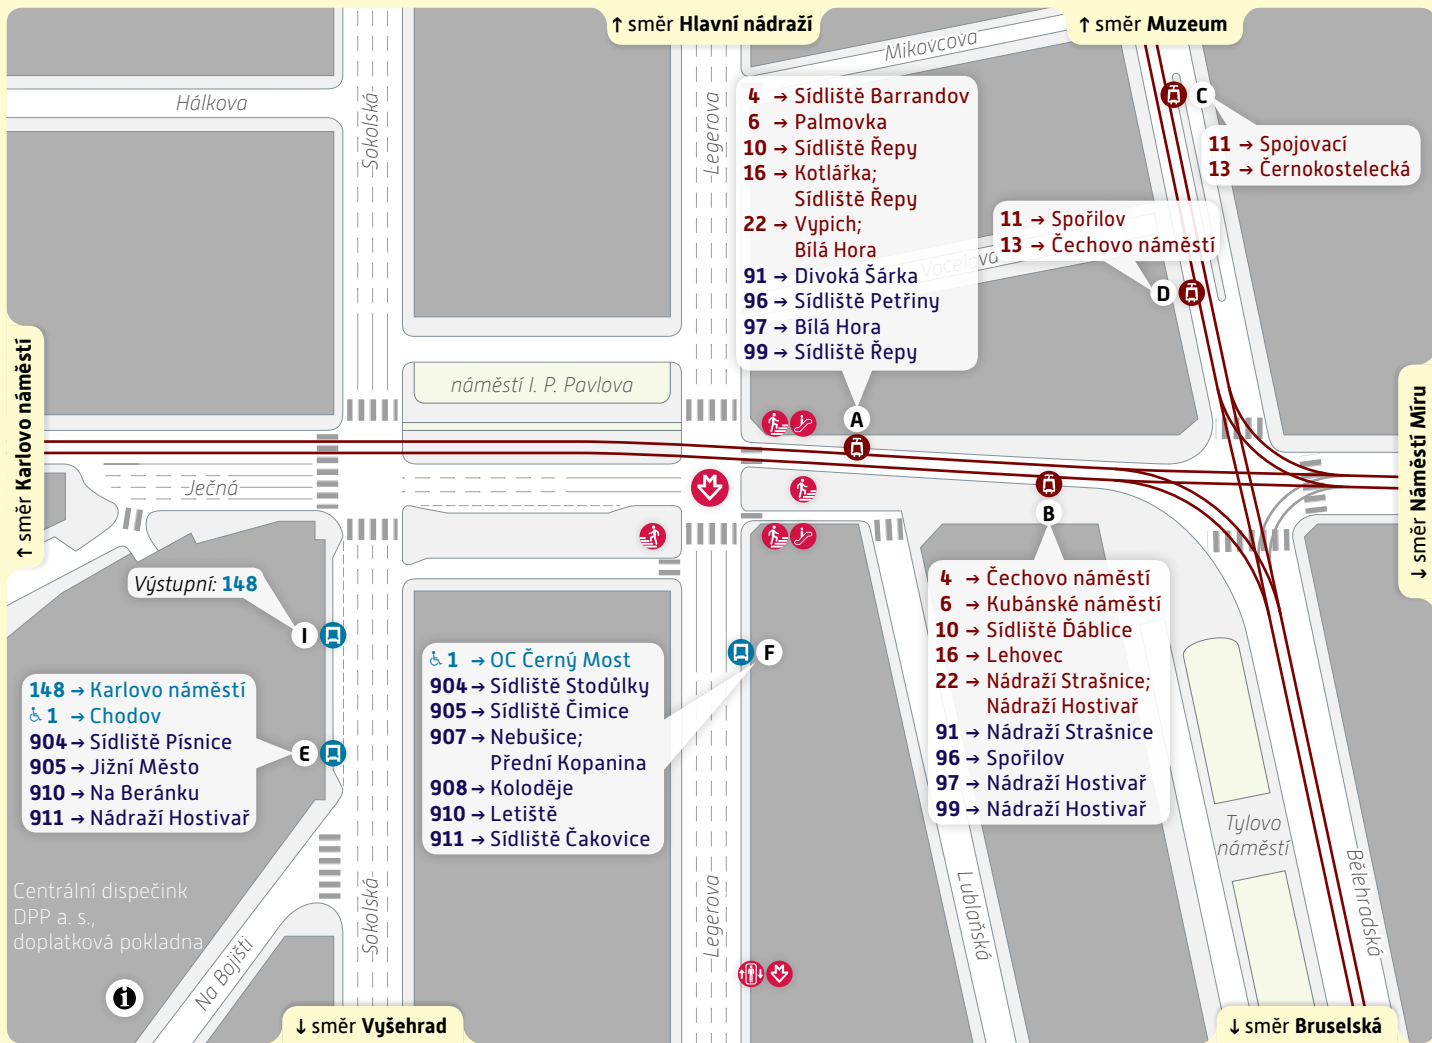

I. P. Pavlova

Schéma přestupního uzlu

trvalý stav - platnost od 9. října 2017

Vysvětlivky:

- A Zastávka TRAM, stanoviště A
- E Zastávka BUS, stanoviště E
- Vstupy do metra
- Výchah

234 704 560

www.pid.cz

PRAŽSKÁ
INTEGROVANÁ
DOPRAVA