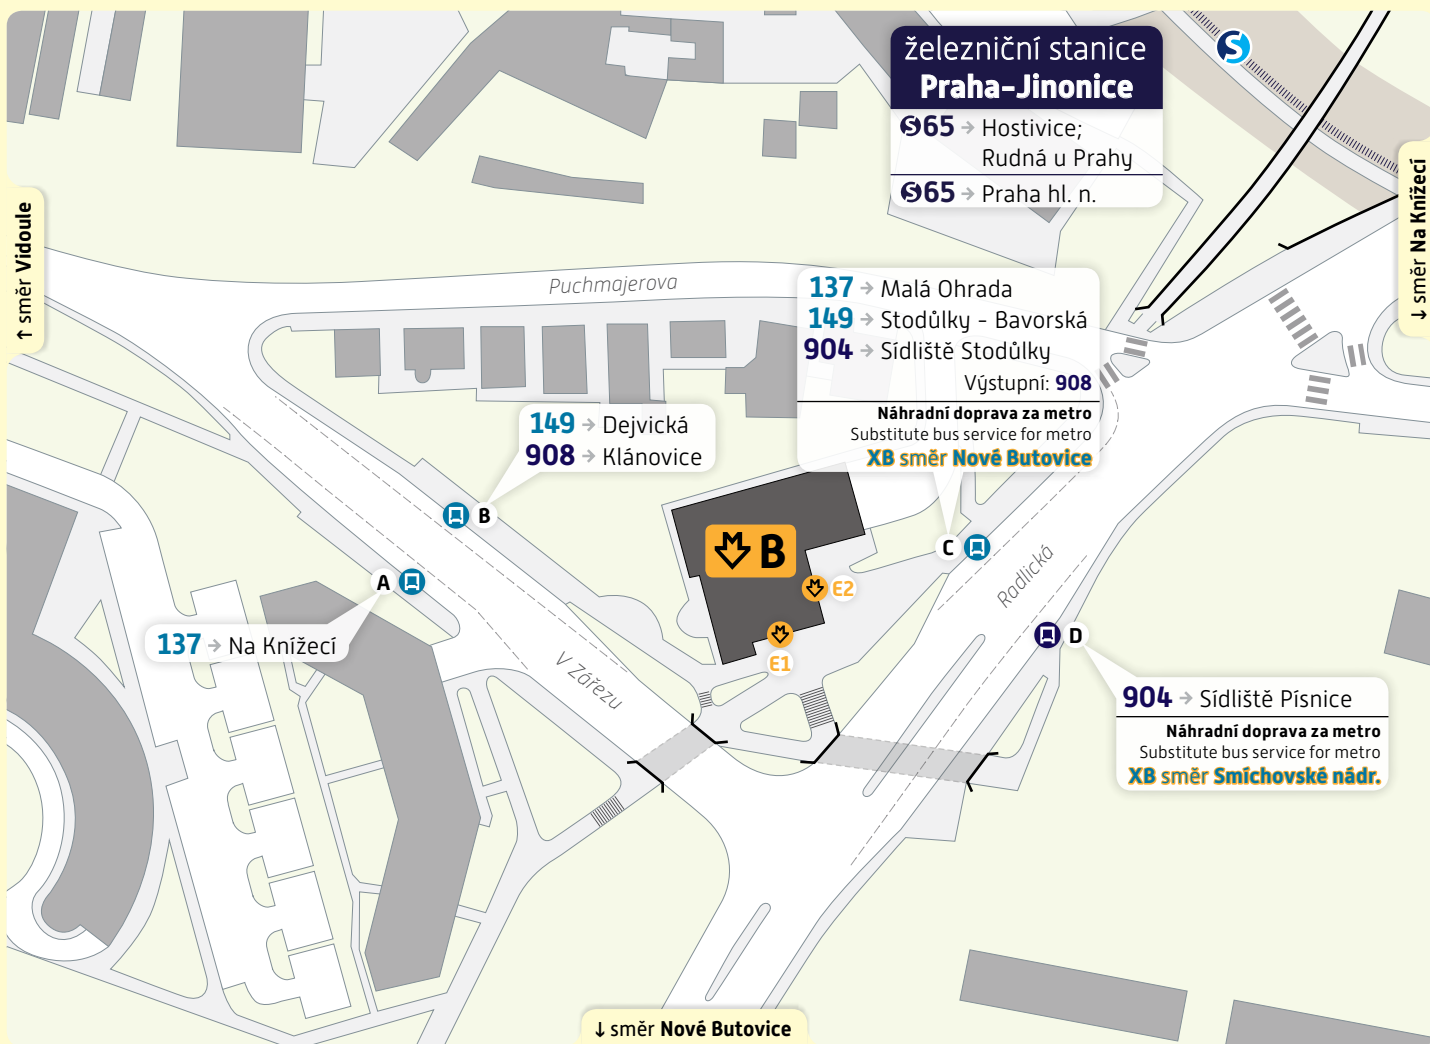

pid

Jinonice

Schéma přestupního uzlu

trvalý stav – platnost od 31. října 2022

↑ směr Vidoule

↓ směr Na Knížecí

↓ směr Nové Butovice

Vysvětlivky:

A Zastávka BUS, stanoviště A

 E1 Vstup do metra, východ E1

Výťah, schodiště, eskalátor

234 704 560

www.pid.cz

pid pražská integrovaná doprava