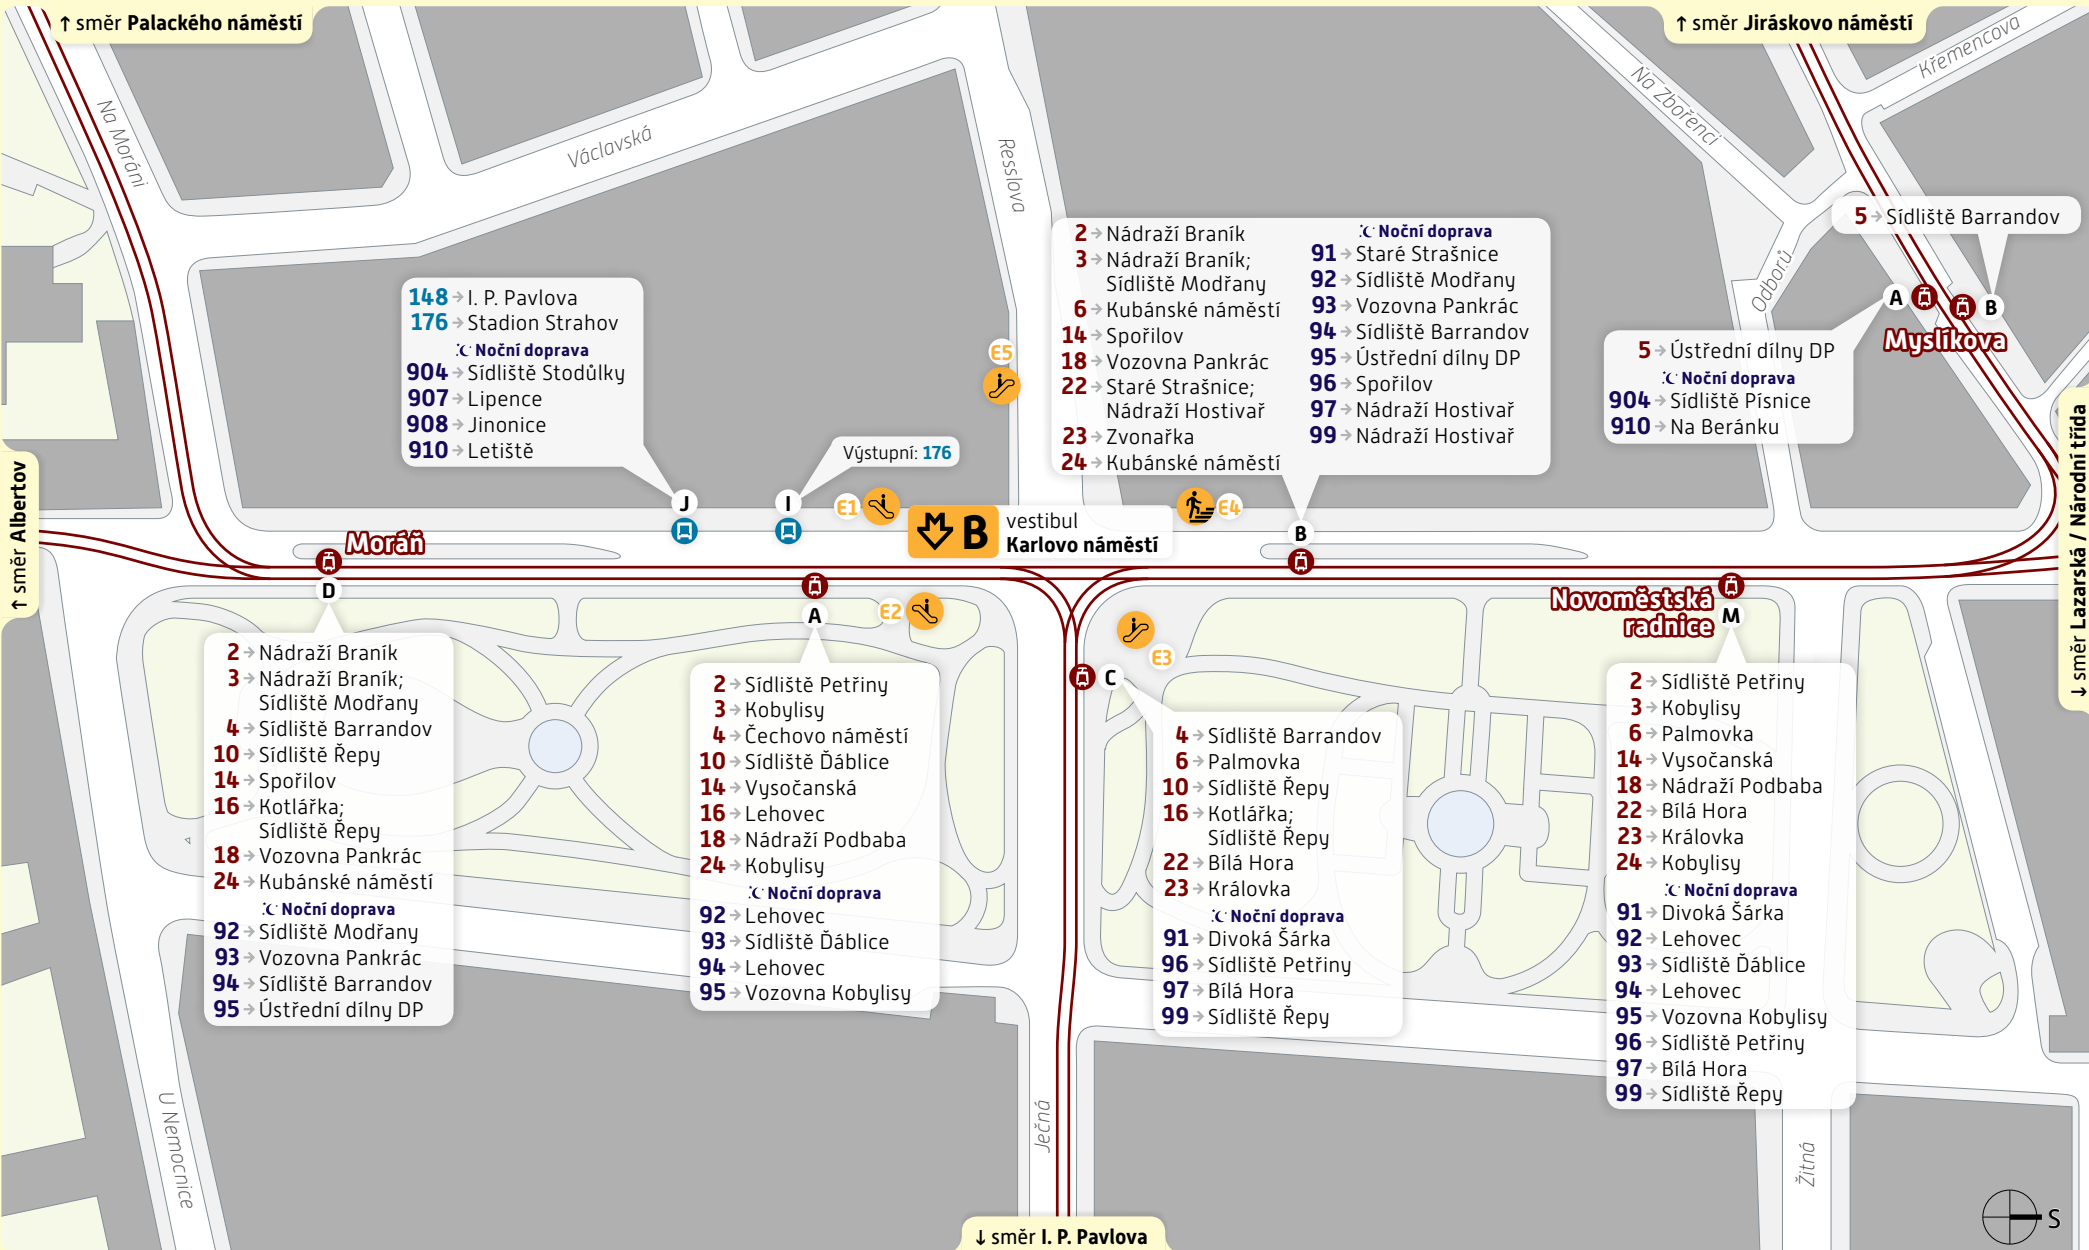

Karlovo náměstí

Schéma přestupního uzlu

trvalý stav – platnost od 4. ledna 2021

- 148 → I. P. Pavlova
- 176 → Stadion Strahov
- ☾ Noční doprava
- 904 → Sídliště Stodůlky
- 907 → Lipence
- 908 → Jinonice
- 910 → Letiště

- 2 → Nádraží Braník
- 3 → Nádraží Braník; Sídliště Modřany
- 6 → Kubánské náměstí
- 14 → Spořilov
- 18 → Vozovna Pankrác
- 22 → Staré Strašnice; Nádraží Hostivař
- 23 → Zvonarka
- 24 → Kubánské náměstí
- ☾ Noční doprava
- 91 → Staré Strašnice
- 92 → Sídliště Modřany
- 93 → Vozovna Pankrác
- 94 → Sídliště Barrandov
- 95 → Ústřední dílny DP
- 96 → Spořilov
- 97 → Nádraží Hostivař
- 99 → Nádraží Hostivař

- 5 → Ústřední dílny DP
- ☾ Noční doprava
- 904 → Sídliště Písnice
- 910 → Na Beránku

- 2 → Nádraží Braník
- 3 → Nádraží Braník; Sídliště Modřany
- 4 → Sídliště Barrandov
- 10 → Sídliště Řepy
- 14 → Spořilov
- 16 → Kotlářka; Sídliště Řepy
- 18 → Vozovna Pankrác
- 24 → Kubánské náměstí
- ☾ Noční doprava
- 92 → Sídliště Modřany
- 93 → Vozovna Pankrác
- 94 → Sídliště Barrandov
- 95 → Ústřední dílny DP

- 2 → Sídliště Petřiny
- 3 → Kobylisy
- 4 → Čechovo náměstí
- 10 → Sídliště Ďáblice
- 14 → Vysočanská
- 16 → Lehovec
- 18 → Nádraží Podbaba
- 24 → Kobylisy
- ☾ Noční doprava
- 92 → Lehovec
- 93 → Sídliště Ďáblice
- 94 → Lehovec
- 95 → Vozovna Kobylisy

- 4 → Sídliště Barrandov
- 6 → Palmovka
- 10 → Sídliště Řepy
- 16 → Kotlářka; Sídliště Řepy
- 22 → Bílá Hora
- 23 → Královka
- ☾ Noční doprava
- 91 → Divoká Šárka
- 96 → Sídliště Petřiny
- 97 → Bílá Hora
- 99 → Sídliště Řepy

- 2 → Sídliště Petřiny
- 3 → Kobylisy
- 6 → Palmovka
- 14 → Vysočanská
- 18 → Nádraží Podbaba
- 22 → Bílá Hora
- 23 → Královka
- 24 → Kobylisy
- ☾ Noční doprava
- 91 → Divoká Šárka
- 92 → Lehovec
- 93 → Sídliště Ďáblice
- 94 → Lehovec
- 95 → Vozovna Kobylisy
- 96 → Sídliště Petřiny
- 97 → Bílá Hora
- 99 → Sídliště Řepy

Vysvětlivky:

- A Zastávka TRAM, stanoviště A
- C Zastávka BUS, stanoviště C
- E1 Vstup do metra, východ E1
- Výtah, schodiště, eskalátor

© ROPID

234 704 560
www.pid.cz

J směr Lazarská / Národní třída