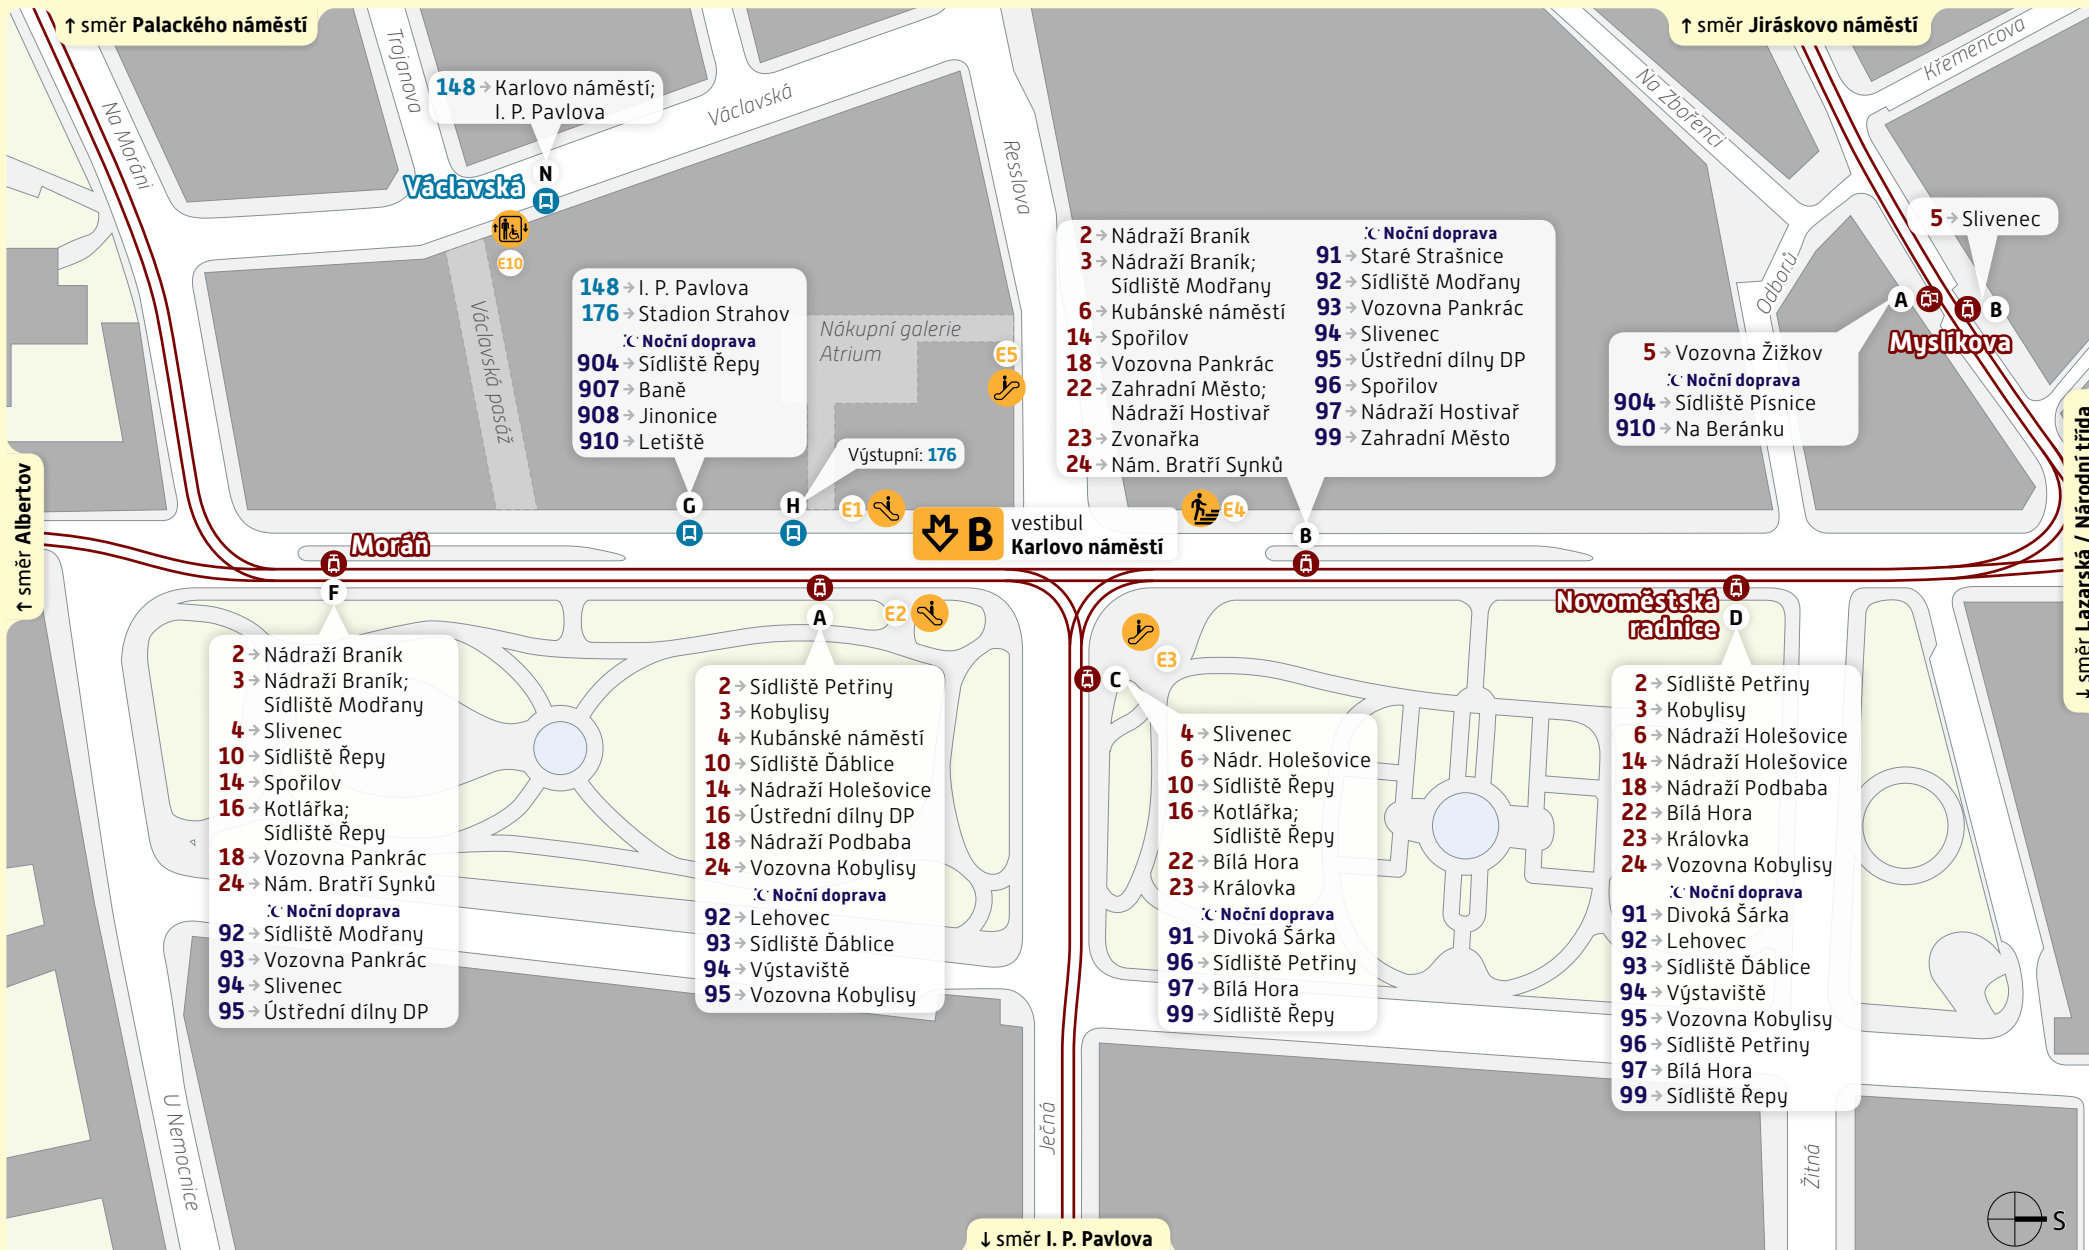

# Karlovo náměstí

## Schéma přestupního uzlu

trvalý stav – platnost od 25. listopadu 2024

### Vysvětlivky:

- A Zastávka TRAM, stanoviště A
- C Zastávka BUS, stanoviště C
- E1 Vstup do metra, východ E1
- Výtah, schodiště, eskalátor

**234 704 560**  
www.pid.cz

**pid** pražská integrovaná  
doprava