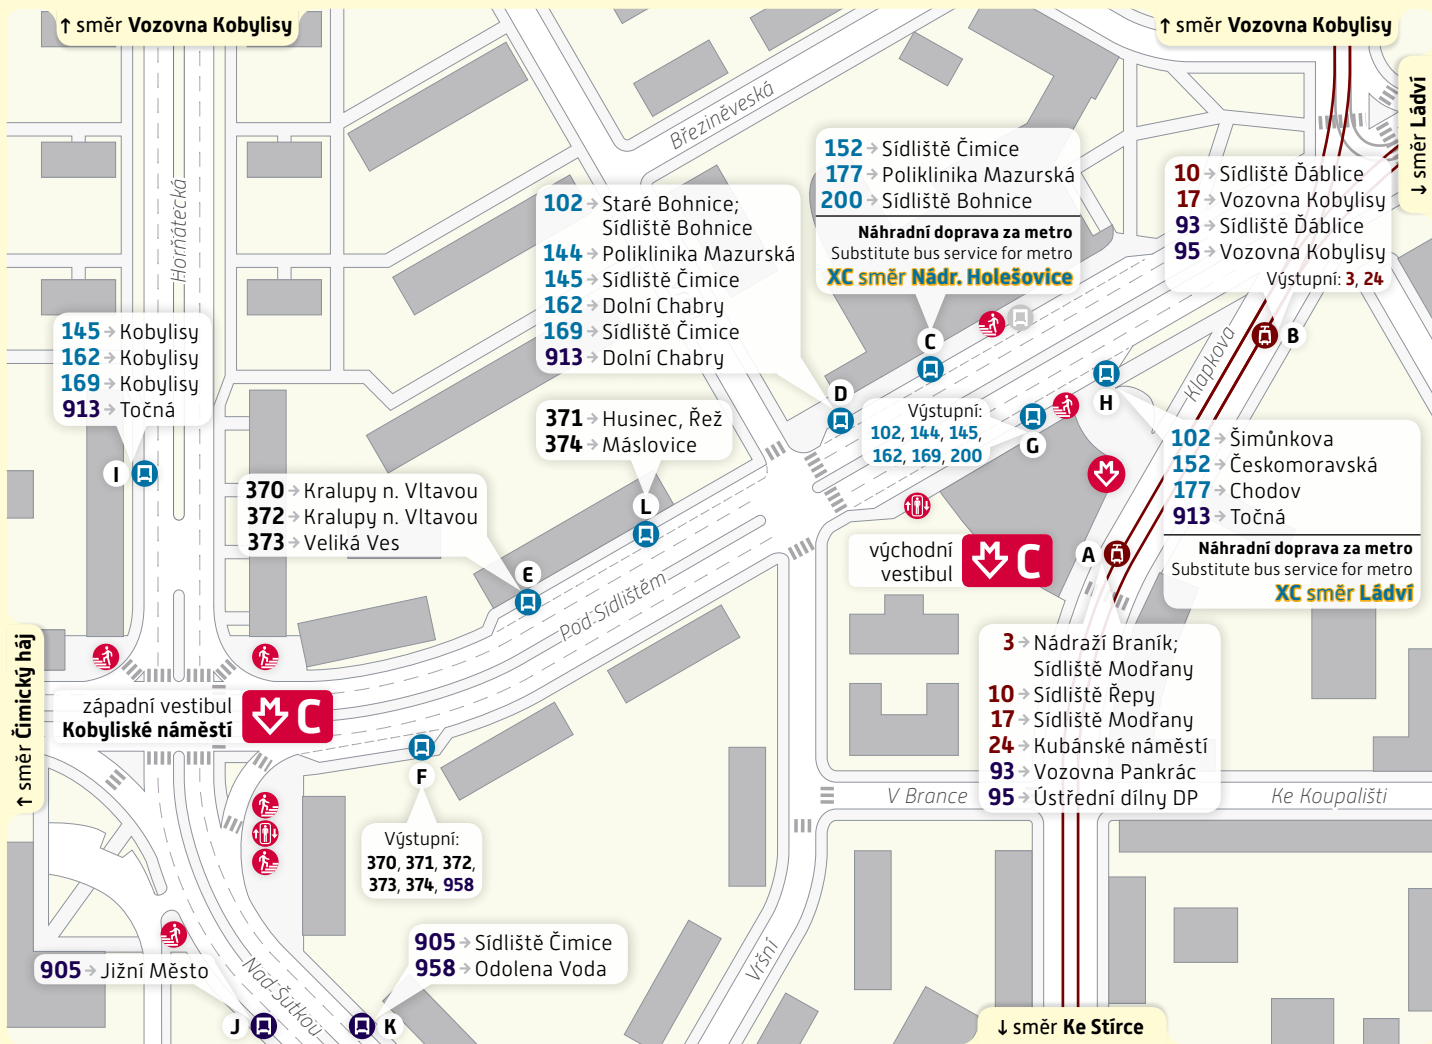

## Schéma přestupního uzlu

trvalý stav – platnost od 9. října 2017

### Vysvětlivky:

- A Zastávka TRAM, stanoviště A
- E Zastávka BUS, stanoviště E
- Vstupy do metra
- Vých

234 704 560

www.pid.cz