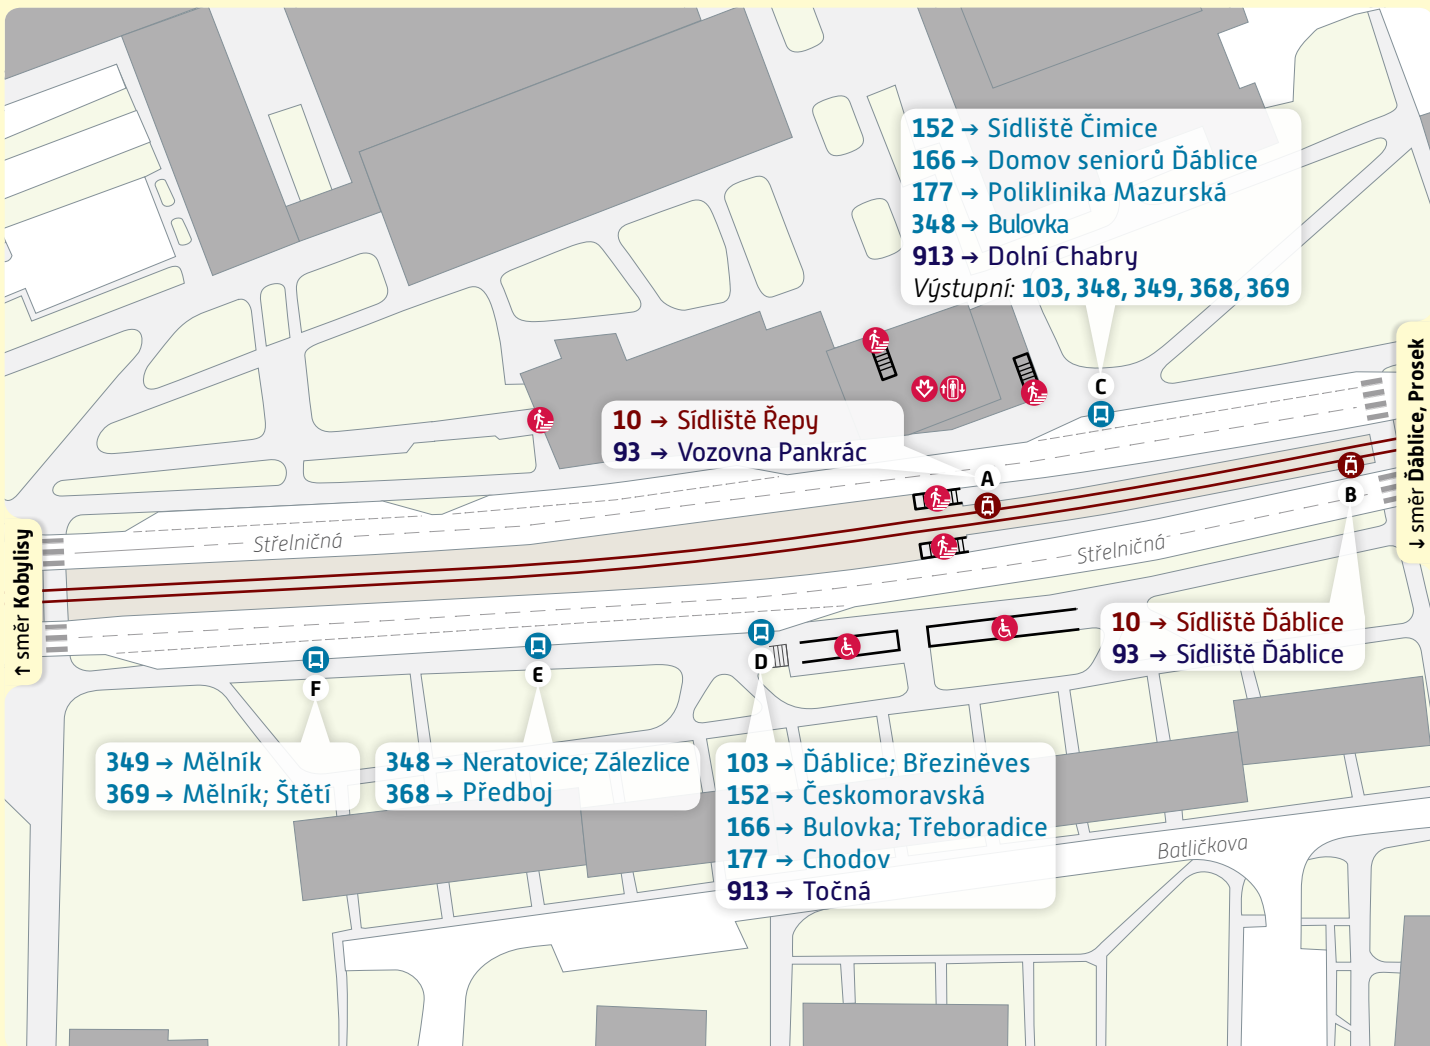

Ládví

Schéma přestupního uzlu

platnost od 9. října 2017

Vysvětlivky:

- A Zastávka TRAM, stanoviště A
- D Zastávka BUS, stanoviště D
- Vstup do metra
- Výtah

234 704 560

www.pid.cz

PRAŽSKÁ
INTEGROVANÁ
DOPRAVA