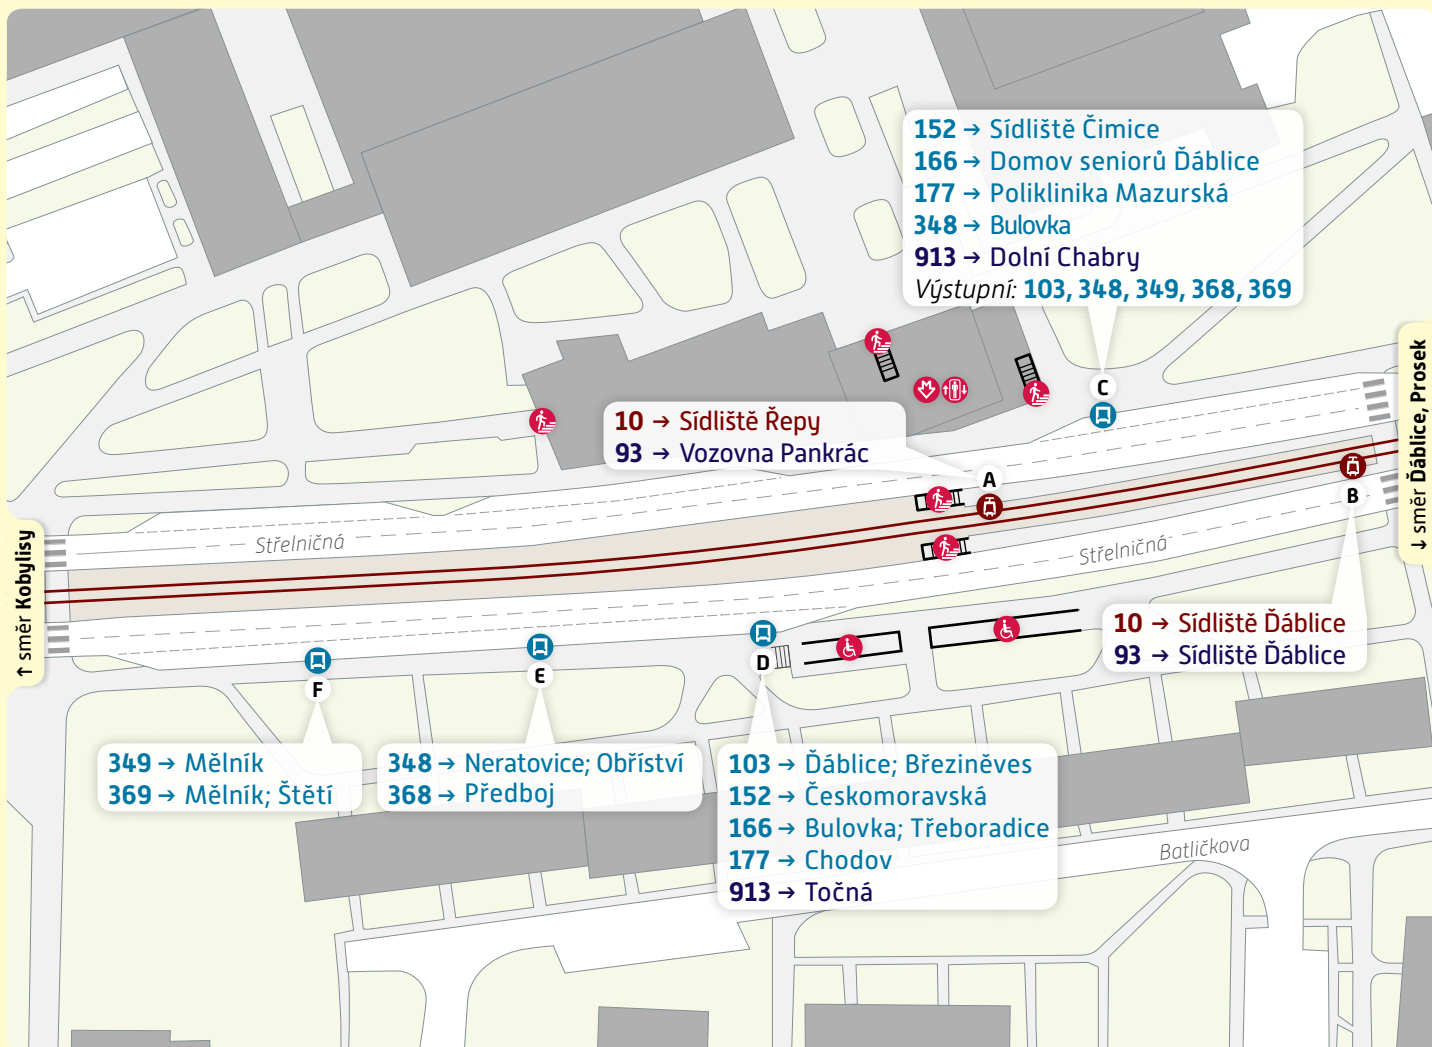

Ládví

Schéma přestupního uzlu

platnost od 17. května 2019

152 → Sídliště Čimice
 166 → Domov seniorů Ďáblice
 177 → Poliklinika Mazurská
 348 → Bulovka
 913 → Dolní Chabry
 Výstupní: 103, 348, 349, 368, 369

10 → Sídliště Řepy
 93 → Vozovna Pankrác

10 → Sídliště Ďáblice
 93 → Sídliště Ďáblice

349 → Mělník
 369 → Mělník; Štětí

348 → Neratovice; Obříství
 368 → Předboj

103 → Ďáblice; Březiněves
 152 → Českomoravská
 166 → Bulovka; Třeboradice
 177 → Chodov
 913 → Točná

↑ směr Kobylisy

↓ směr Ďáblice, Prosek

Vysvětlivky:

- A Zastávka TRAM, stanoviště A
- D Zastávka BUS, stanoviště D
- Vstup do metra
- Výťah

234 704 560
 www.pid.cz

PRAŽSKÁ
 INTEGROVANÁ
 DOPRAVA