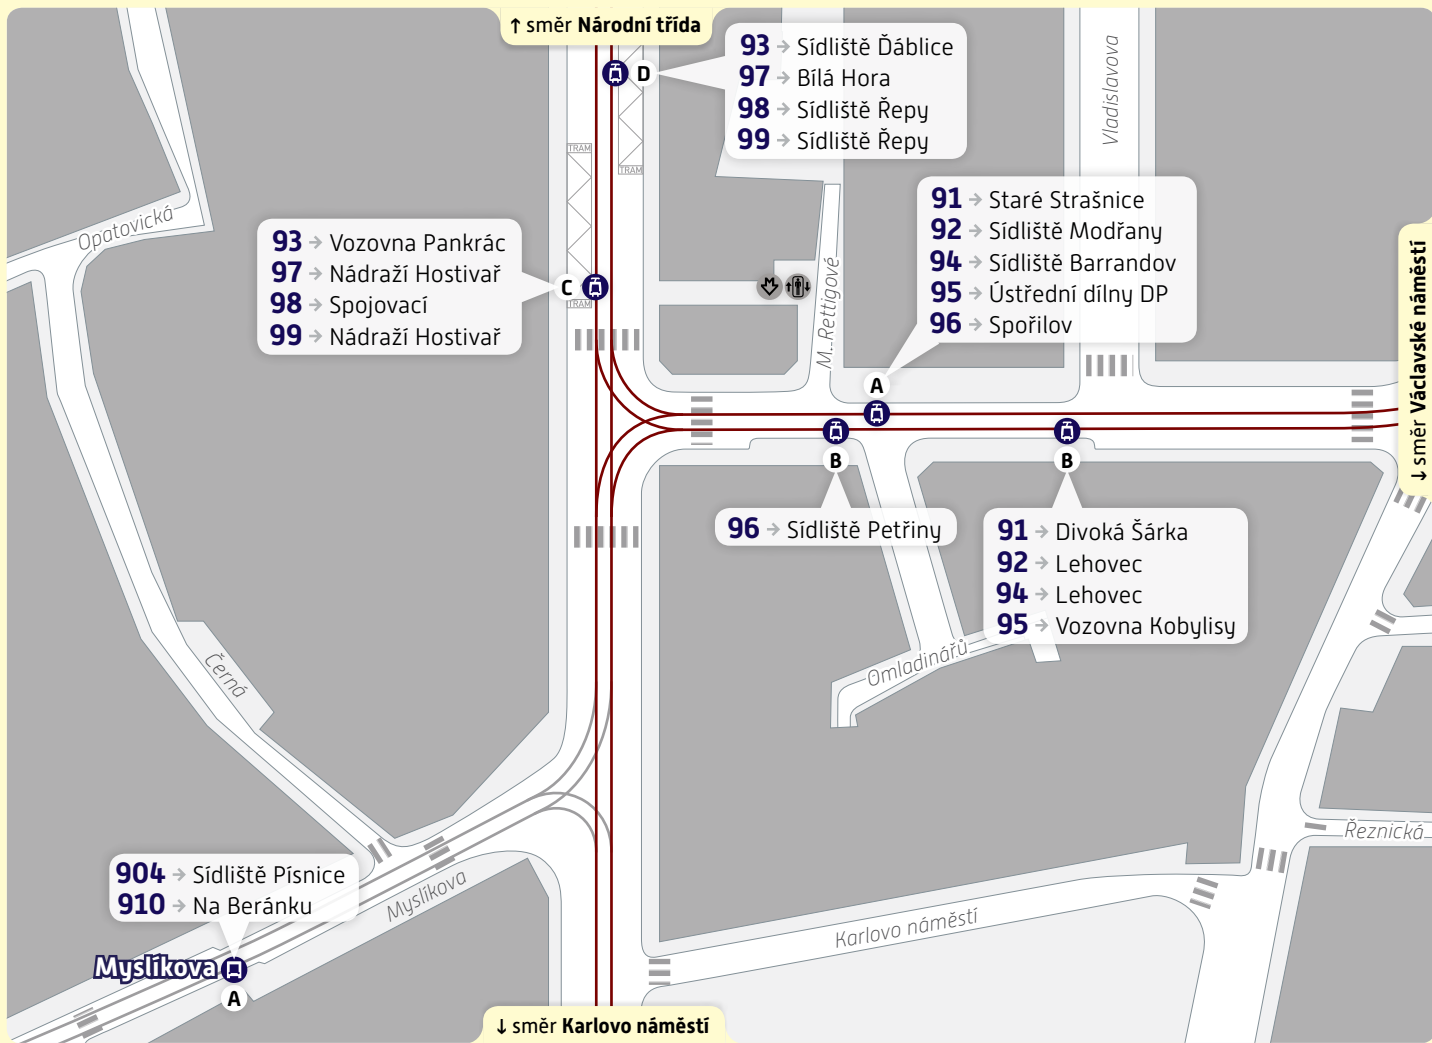

# Lazarská

Centrální přestupní zastávka nočních linek

## Schéma přestupního uzlu

trvalý stav – platnost od 4. ledna 2021

### Vysvětlivky:

- A Zastávka TRAM, stanoviště A
- D Zastávka BUS, stanoviště D

234 704 560

www.pid.cz

PRAŽSKÁ  
INTEGROVANÁ  
DOPRAVA