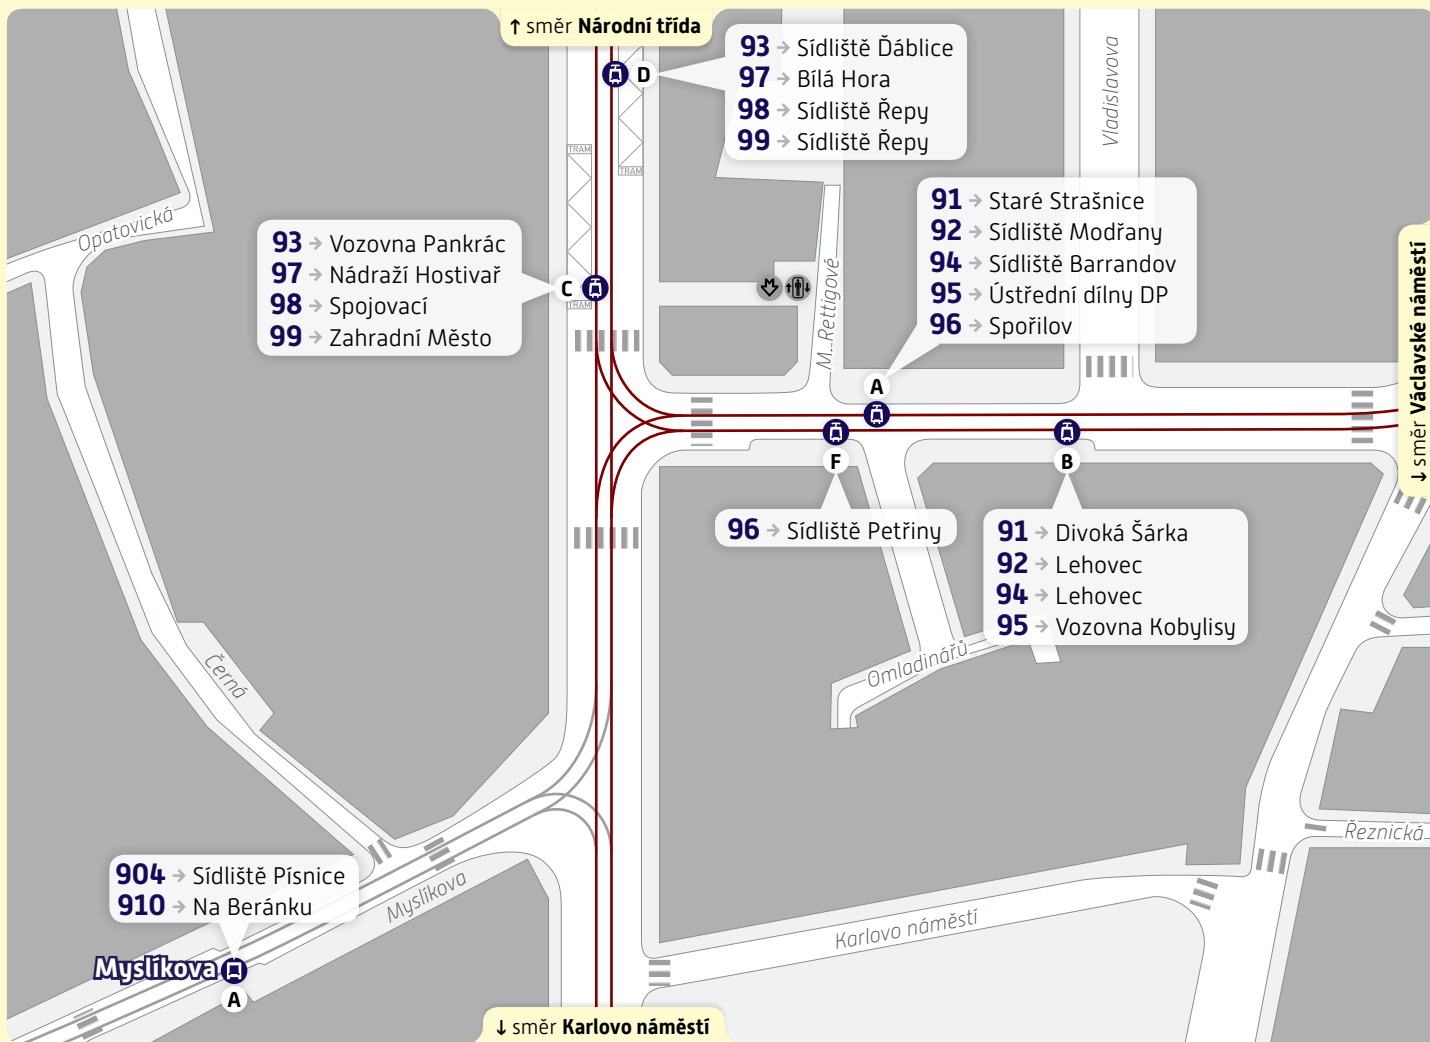

Lazarská

Centrální přestupní zastávka nočních linek

Schéma přestupního uzlu

trvalý stav – platnost od 12. prosince 2021

Vysvětlivky:

- A** Zastávka TRAM, stanoviště A
- D** Zastávka BUS, stanoviště D

234 704 560
www.pid.cz

pid pražská integrovaná
 doprava