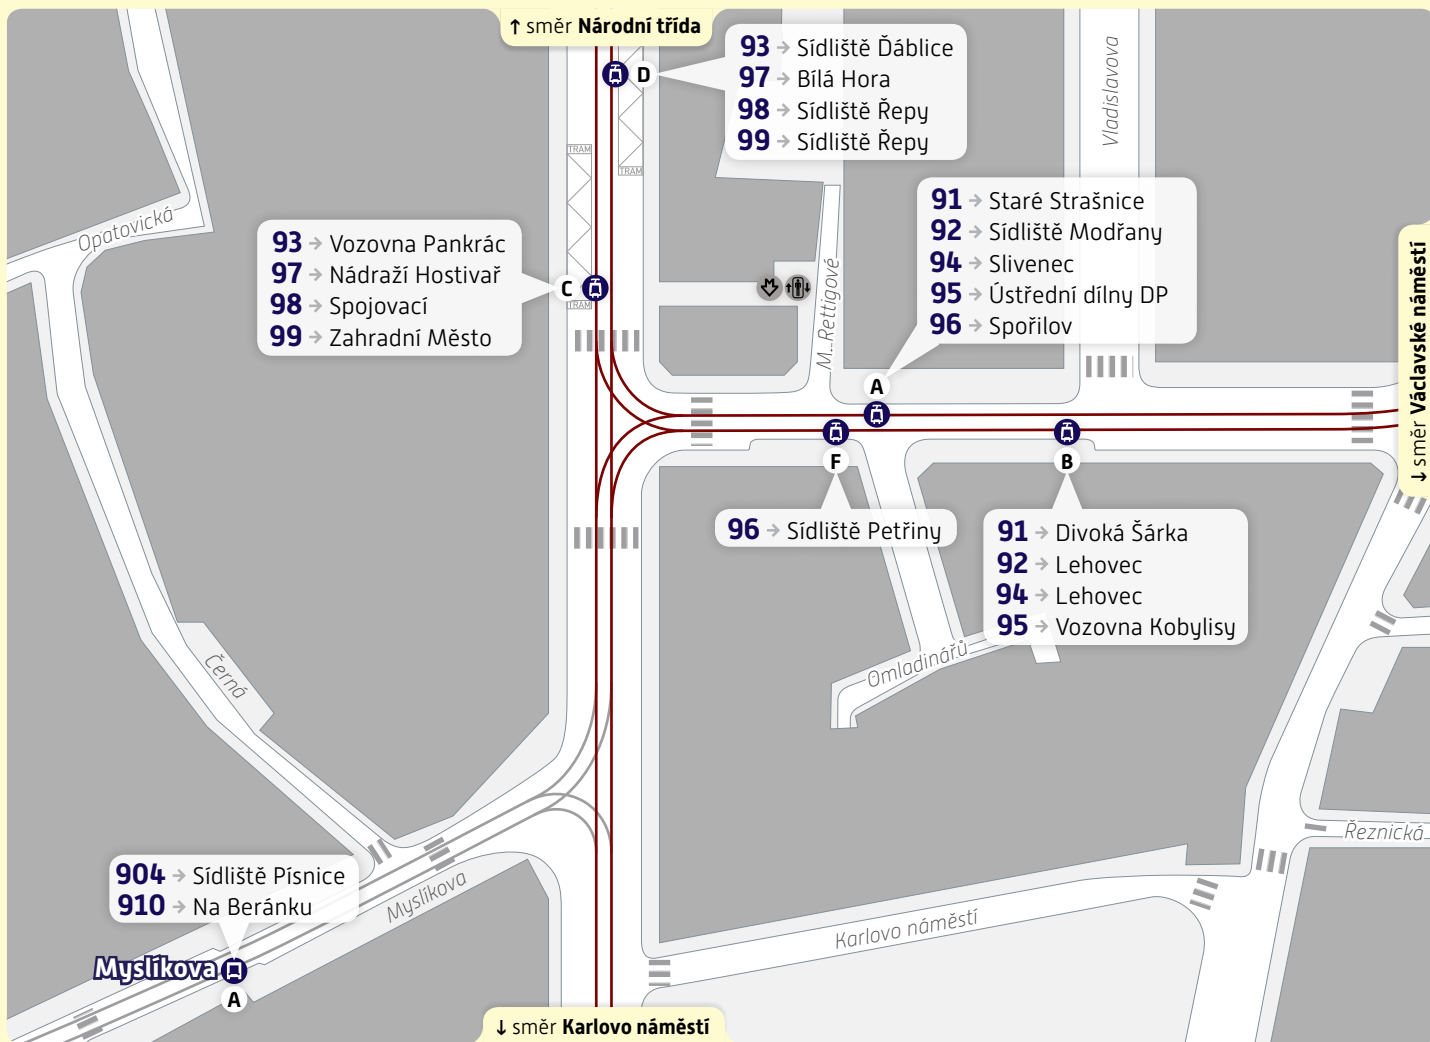

Lazarská

Centrální přestupní
zastávka nočních linek

Schéma přestupního uzlu

trvalý stav – platnost od 14. října 2023

Vysvětlivky:

- A** Zastávka TRAM, stanoviště A
- D** Zastávka BUS, stanoviště D

234 704 560