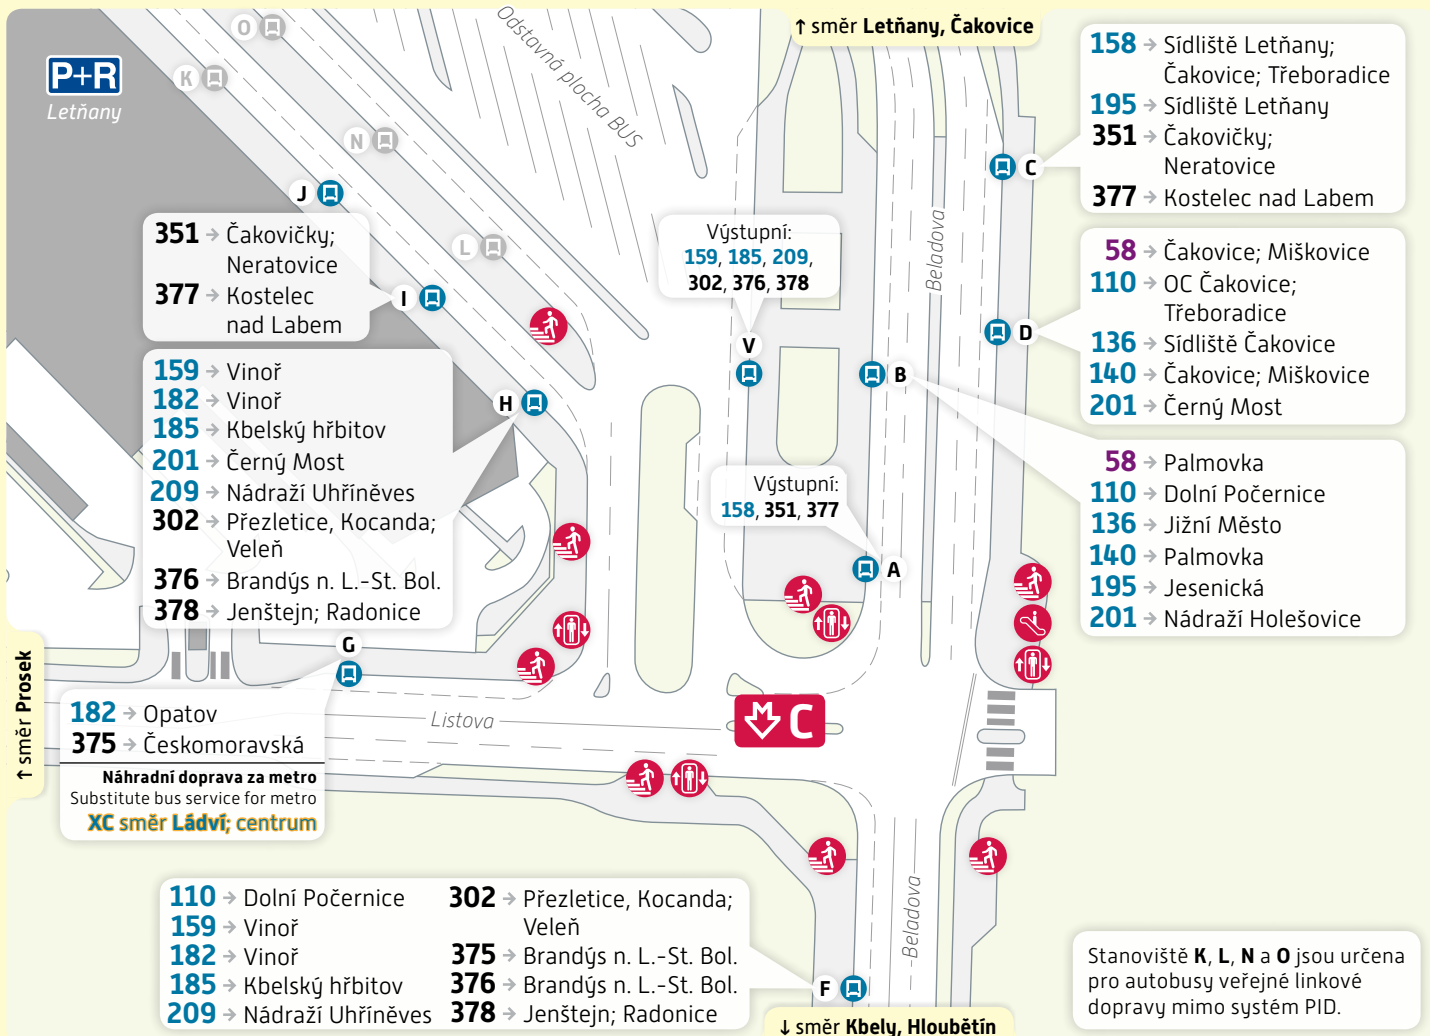

# Letňany

## Schéma přestupního uzlu

trvalý stav – platnost od 3. prosince 2022

### Vysvětlivky:

**A** Zastávka BUS, stanoviště A

Vstup do metra

Výtah

**234 704 560**

[www.pid.cz](http://www.pid.cz)

**pid** pražská integrovaná doprava