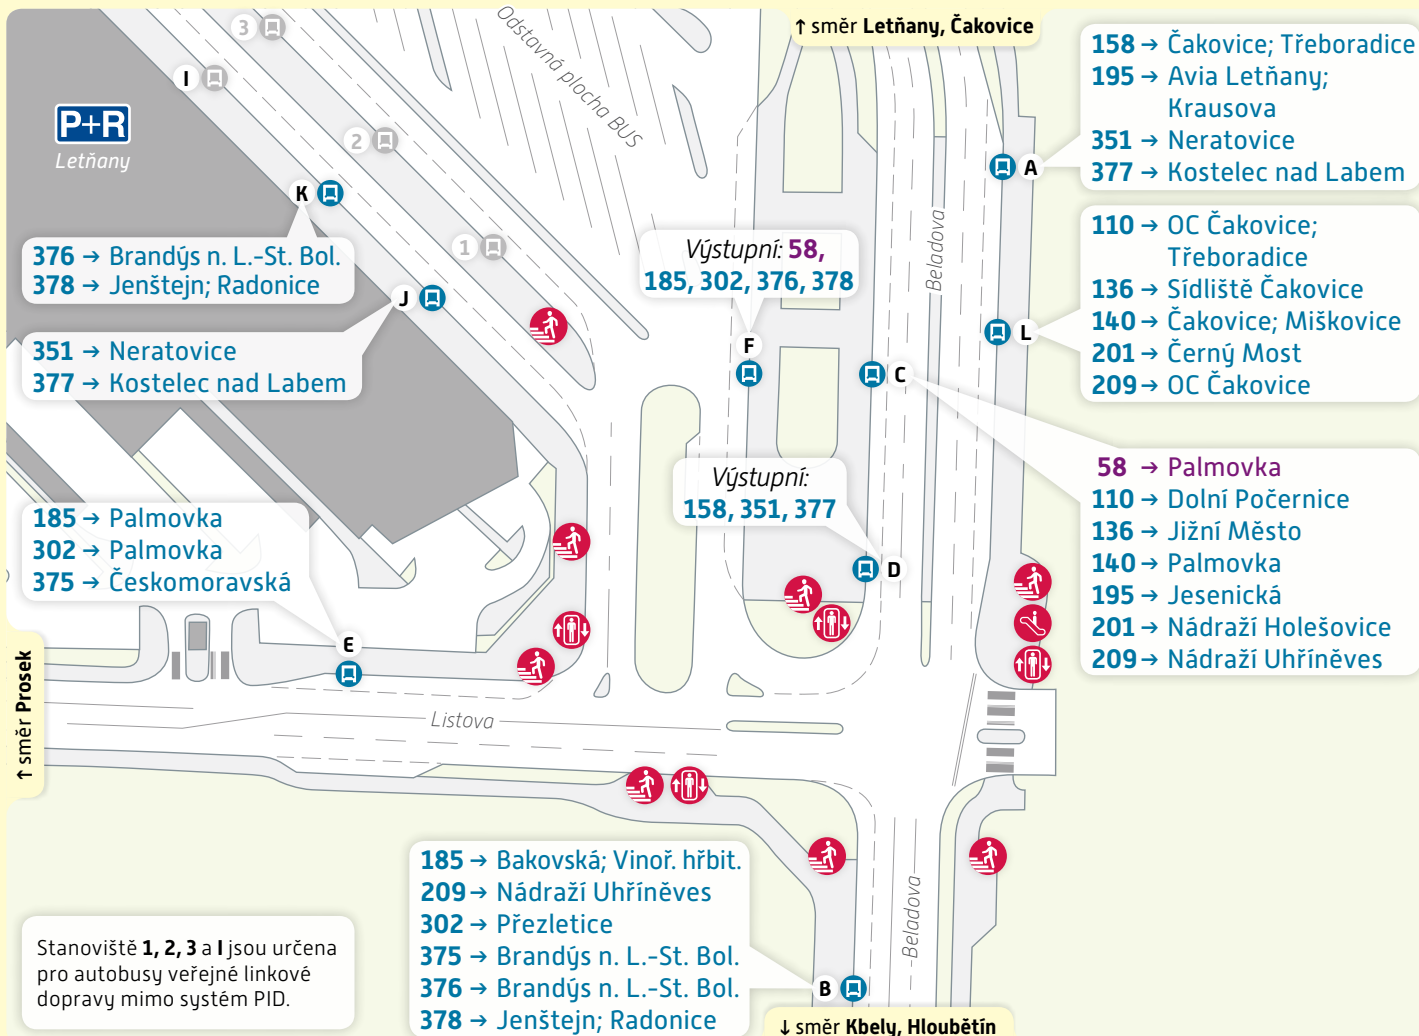

Letňany

Schéma přestupního uzlu

trvalý stav – platnost od 1. července 2018

Vysvětlivky:

A Zastávka BUS, stanoviště A

Vstup do metra

Výtah

234 704 560