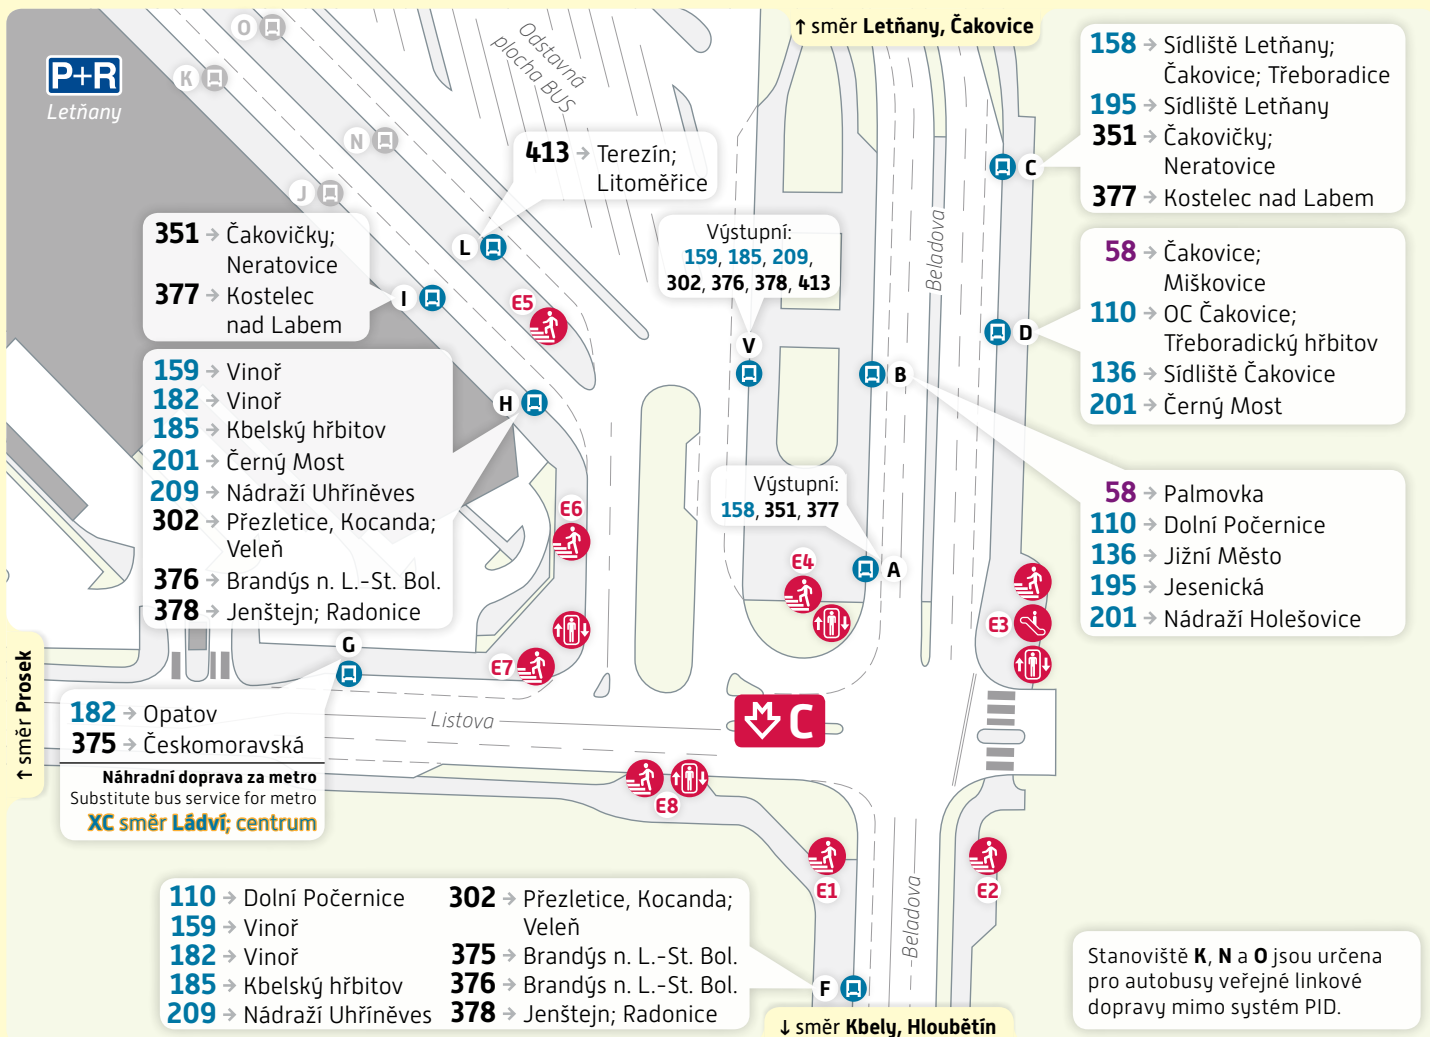

Letňany

Schéma přestupního uzlu

trvalý stav – platnost od 1. února 2024

Vysvětlivky:

A Zastávka BUS, stanoviště A

E1 Vstup do metra, východ E1

Výťah, schodiště, eskalátor

234 704 560