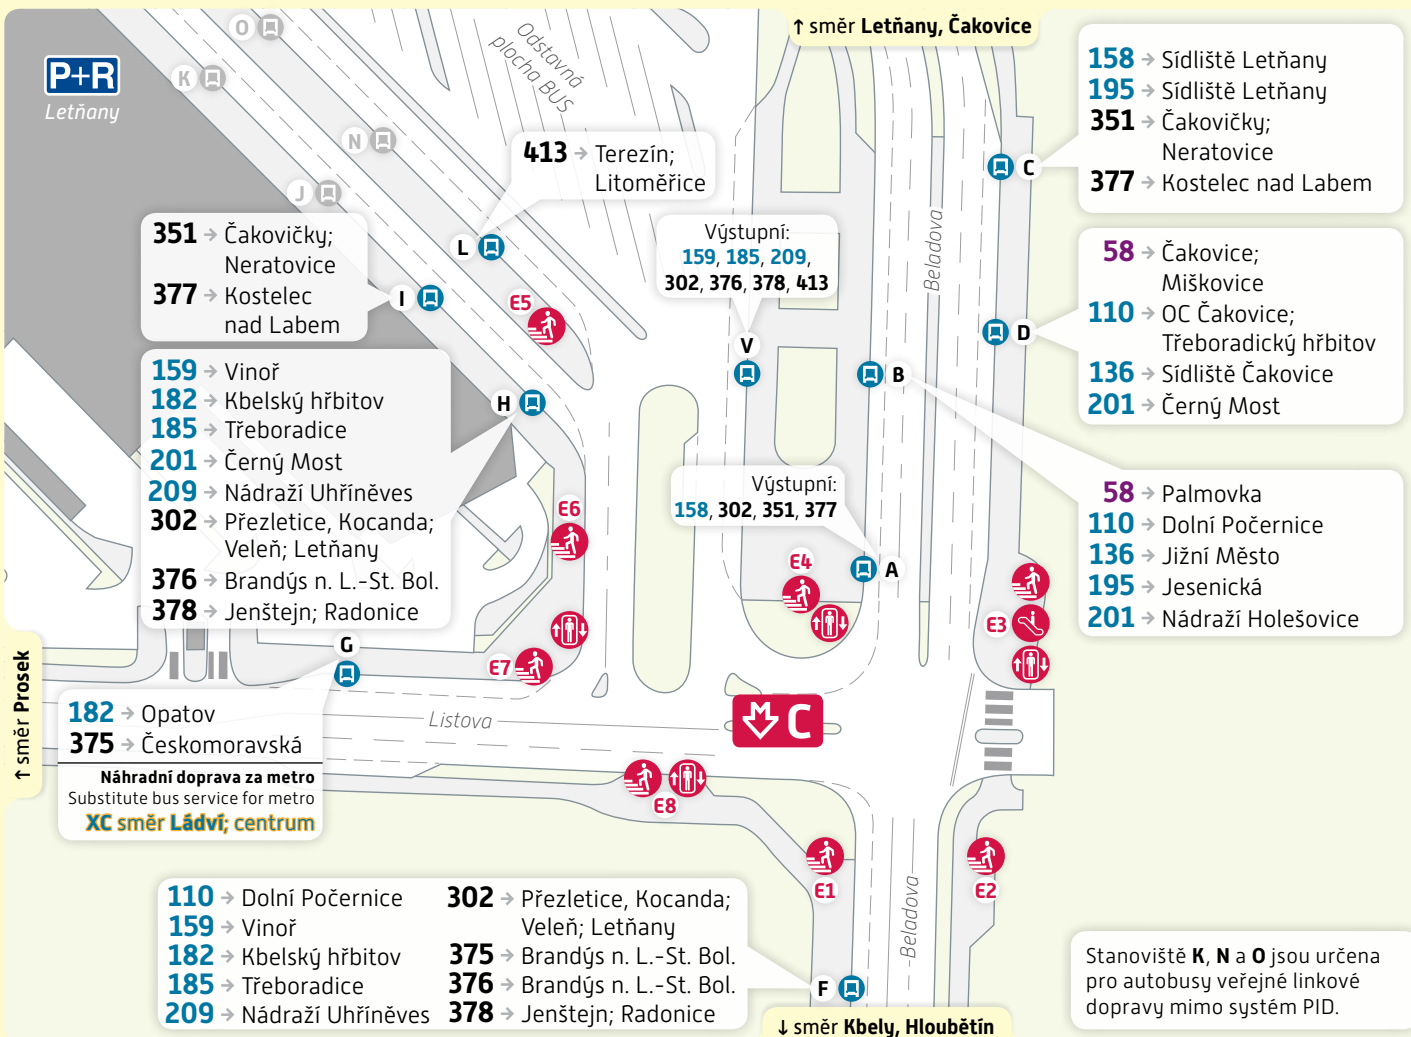

# Letňany

## Schéma přestupního uzlu

trvalý stav – platnost od 1. prosince 2024

### Vysvětlivky:

**A** Zastávka BUS, stanoviště A

**E1** Vstup do metra, východ E1

**E1** Výťah, schodiště, eskalátor

234 704 560

www.pid.cz

**pid** pražská integrovaná doprava