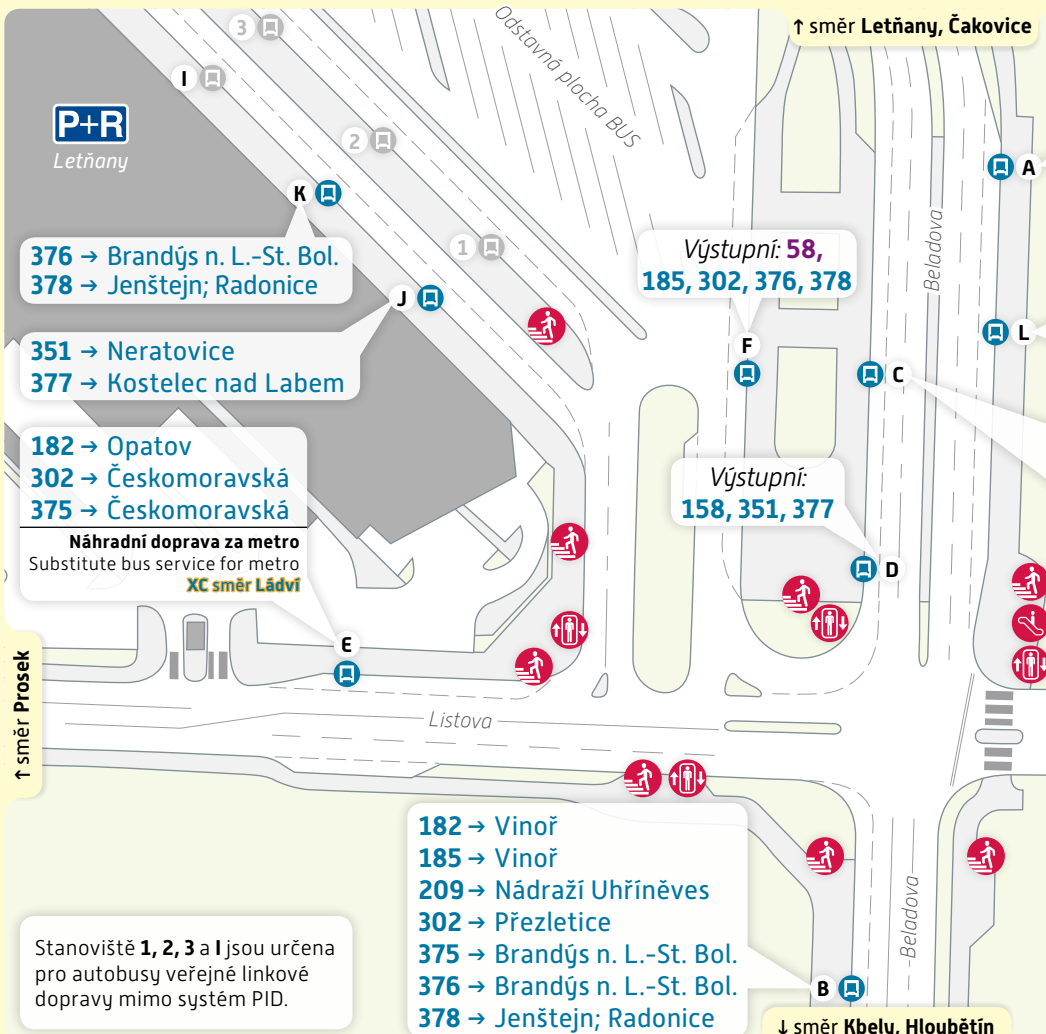

Letňany

Schéma přestupního uzlu

trvalý stav – platnost od 2. března 2020

- 158 → Sídliště Letňany; Čakovice; Třeboradice
- 195 → Sídliště Letňany
- 351 → Neratovice
- 377 → Kostelec nad Labem

- 110 → OC Čakovice; Třeboradice
- 136 → Sídliště Čakovice
- 140 → Čakovice; Miškovice
- 201 → Černý Most
- 209 → OC Čakovice

- 58 → Palmovka
- 110 → Dolní Počernice
- 136 → Jižní Město
- 140 → Palmovka
- 195 → Jesenická
- 201 → Nádraží Holešovice
- 209 → Nádraží Uhříněves

- 376 → Brandýs n. L.-St. Bol.
- 378 → Jenštejn; Radonice

- 351 → Neratovice
- 377 → Kostelec nad Labem

- 182 → Opatov
- 302 → Českomoravská
- 375 → Českomoravská

Náhradní doprava za metro
Substitute bus service for metro
XC směr Ládví

Stanoviště 1, 2, 3 a I jsou určena pro autobusy veřejné linkové dopravy mimo systém PID.

Vysvětlivky:

- A Zastávka BUS, stanoviště A
- Vstup do metra
- Výtah

234 704 560
www.pid.cz