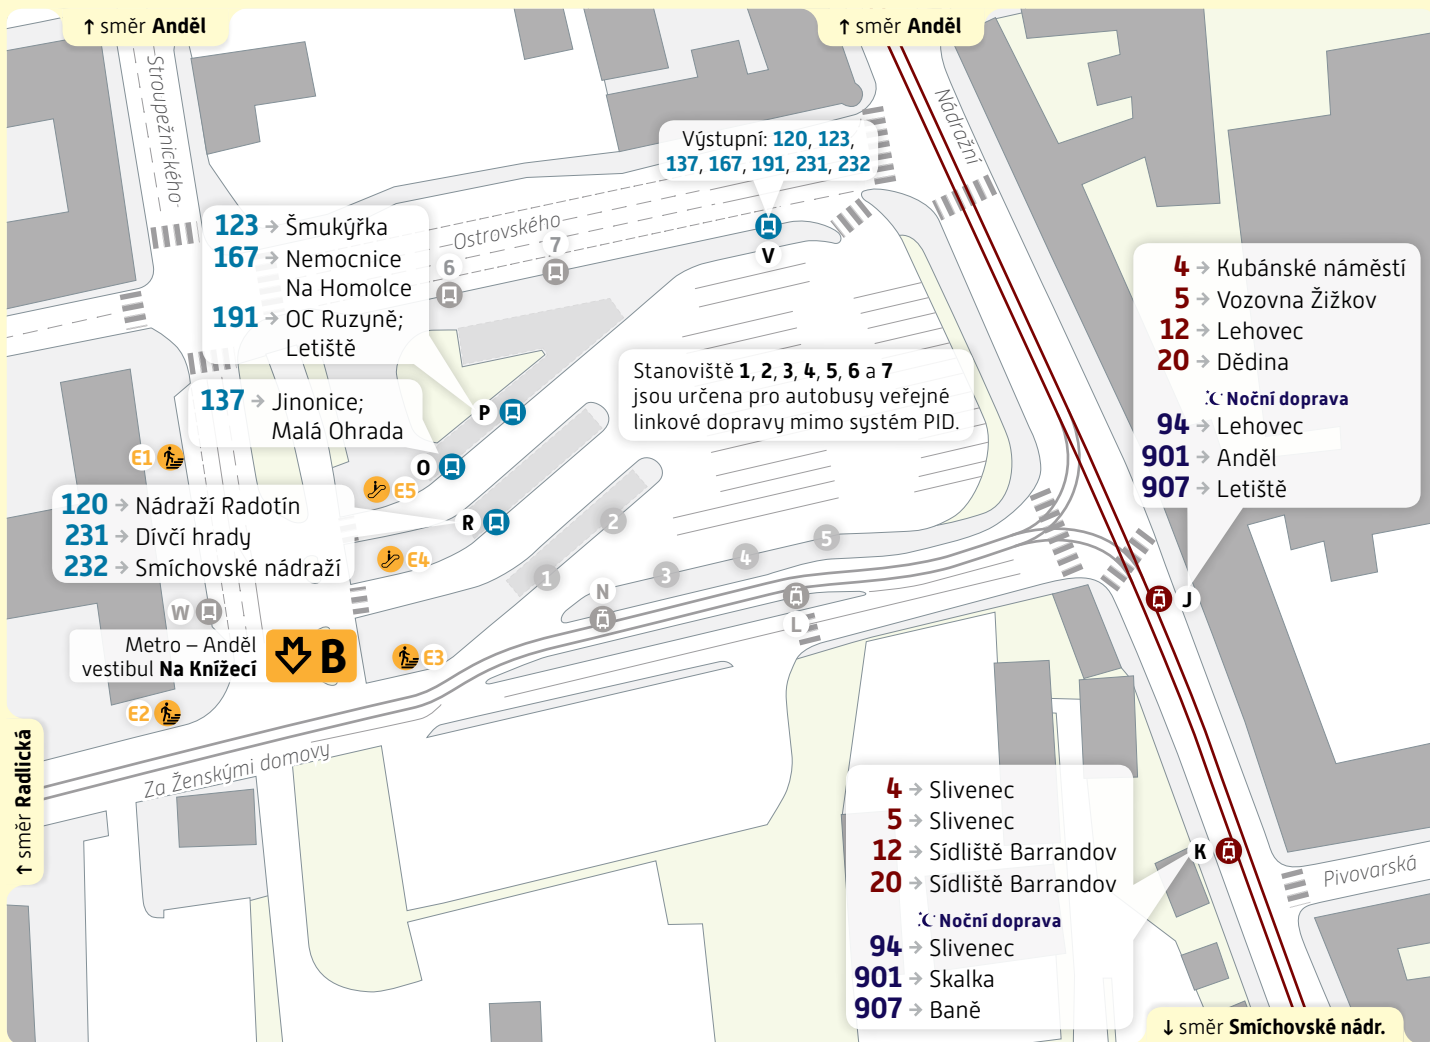

Anděl – Na Knížecí

Schéma přestupního uzlu

trvalý stav – platnost od 25. listopadu 2024

↑ směr **Anděl**

↑ směr **Anděl**

Vysvětlivky:

- A** Zastávka TRAM, stanoviště A Vstup do metra
- D** Zastávka BUS, stanoviště D