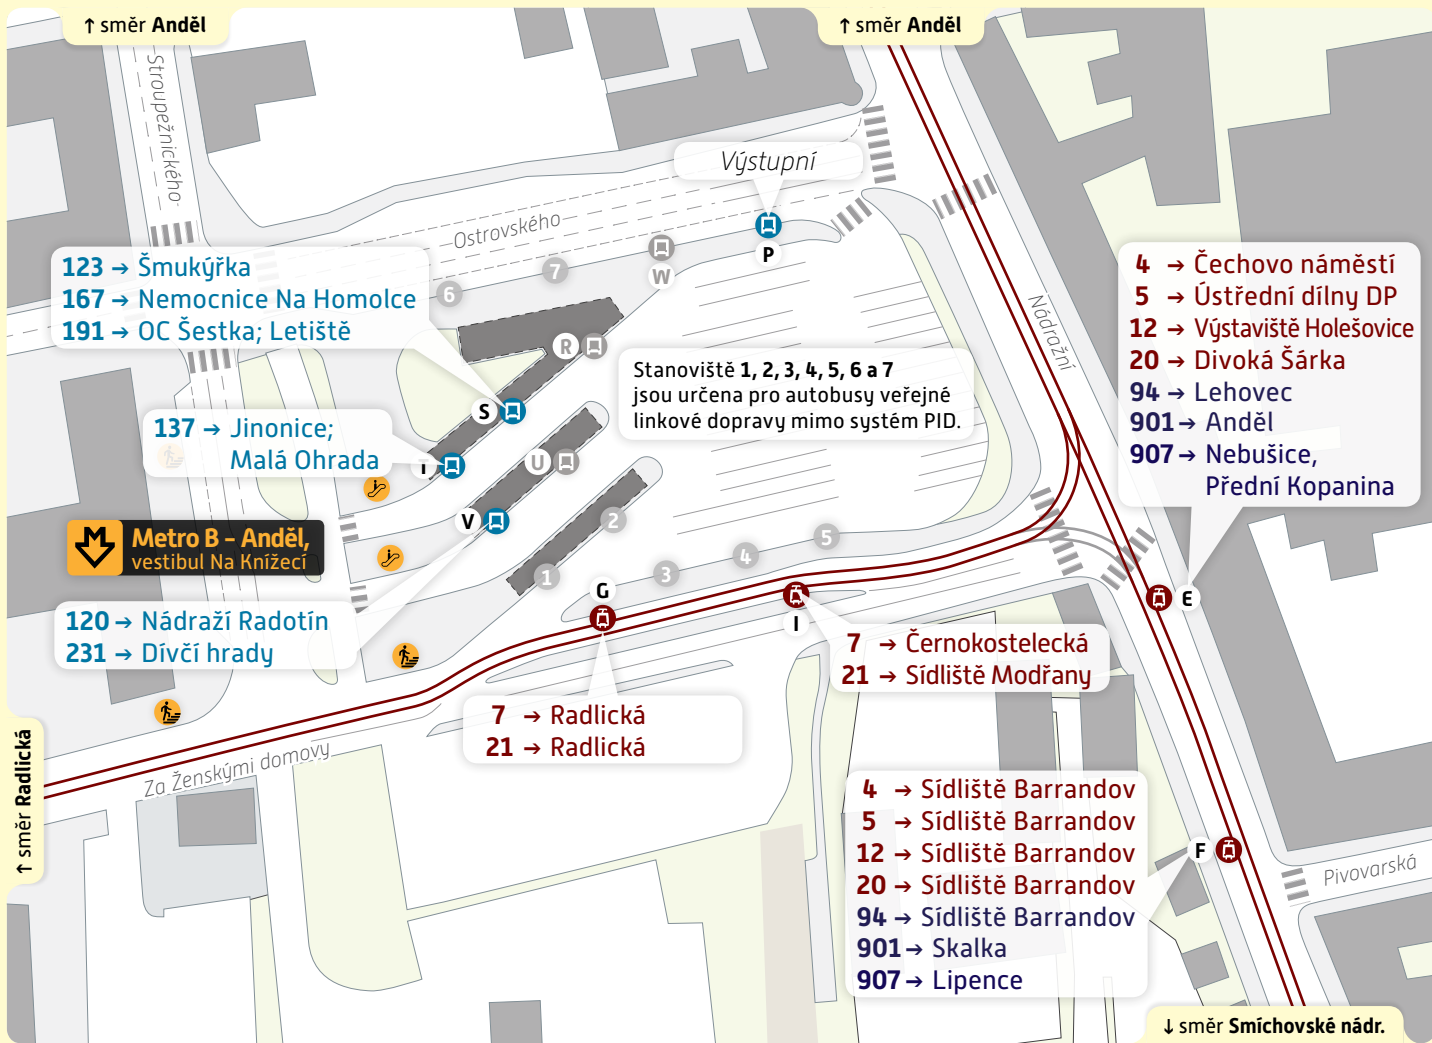

# Anděl - Na Knížecí

## Schéma přestupního uzlu

trvalý stav - platnost od 9. října 2017

### Vysvětlivky:

- A Zastávka TRAM, stanoviště A Vstup do metra
- D Zastávka BUS, stanoviště D

234 704 560  
www.pid.cz