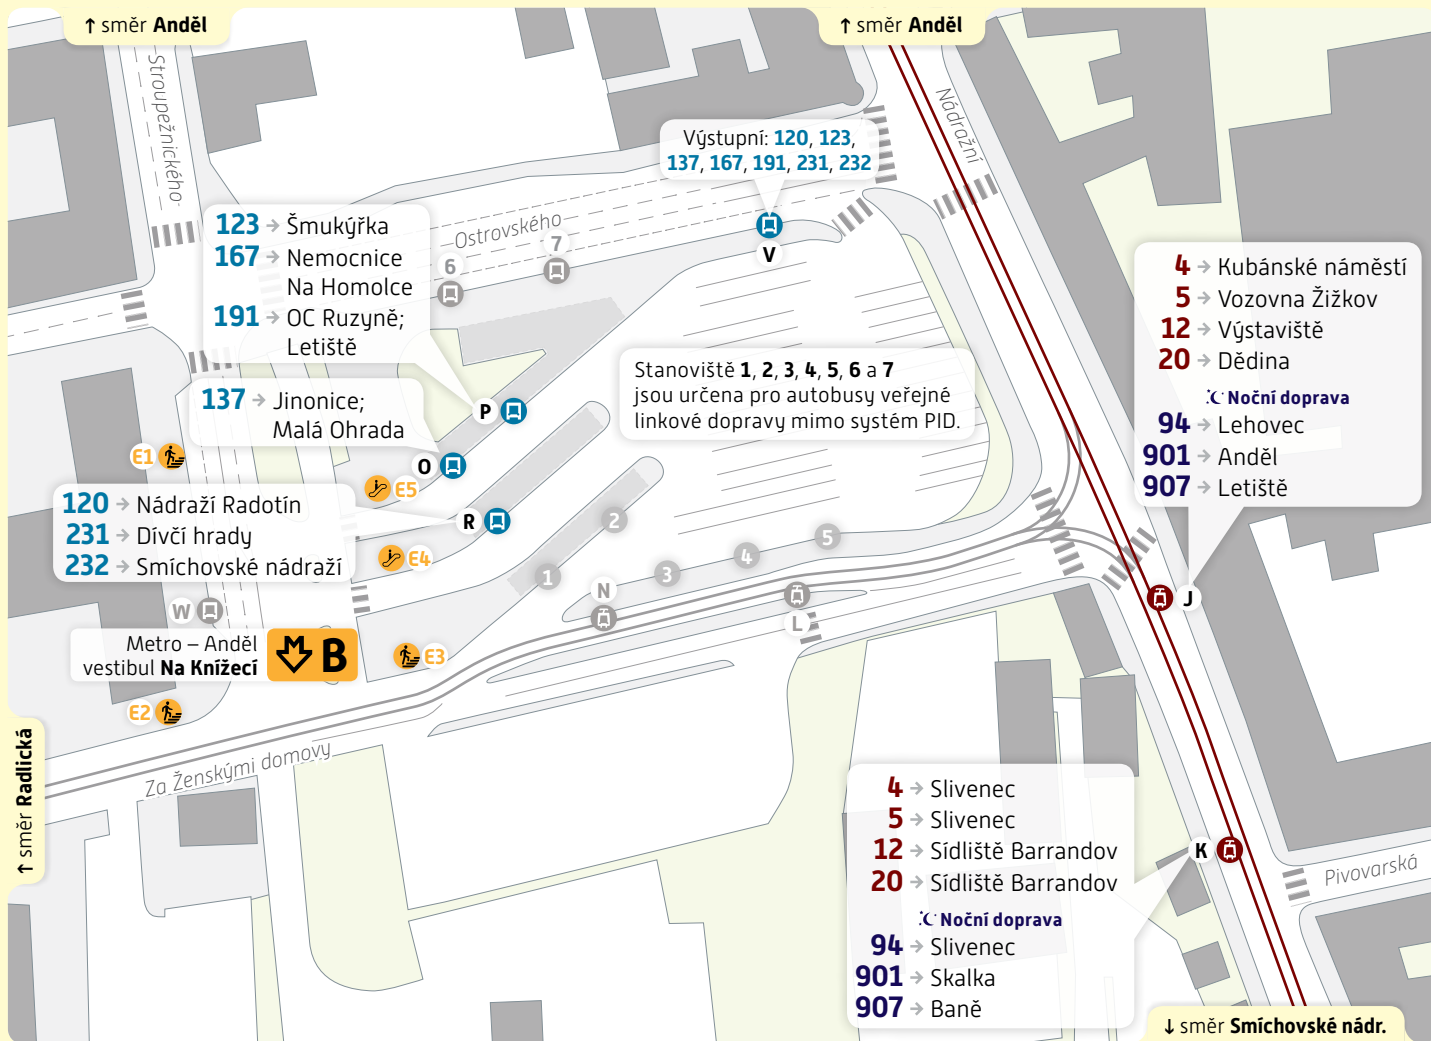

Anděl – Na Knížecí

Schéma přestupního uzlu

trvalý stav – platnost od 23. října 2023

↑ směr **Radlická**

Vysvětlivky:

- A** Zastávka TRAM, stanoviště A
- D** Zastávka BUS, stanoviště D
- B** Vstup do metra

234 704 560
www.pid.cz

pid pražská integrovaná doprava