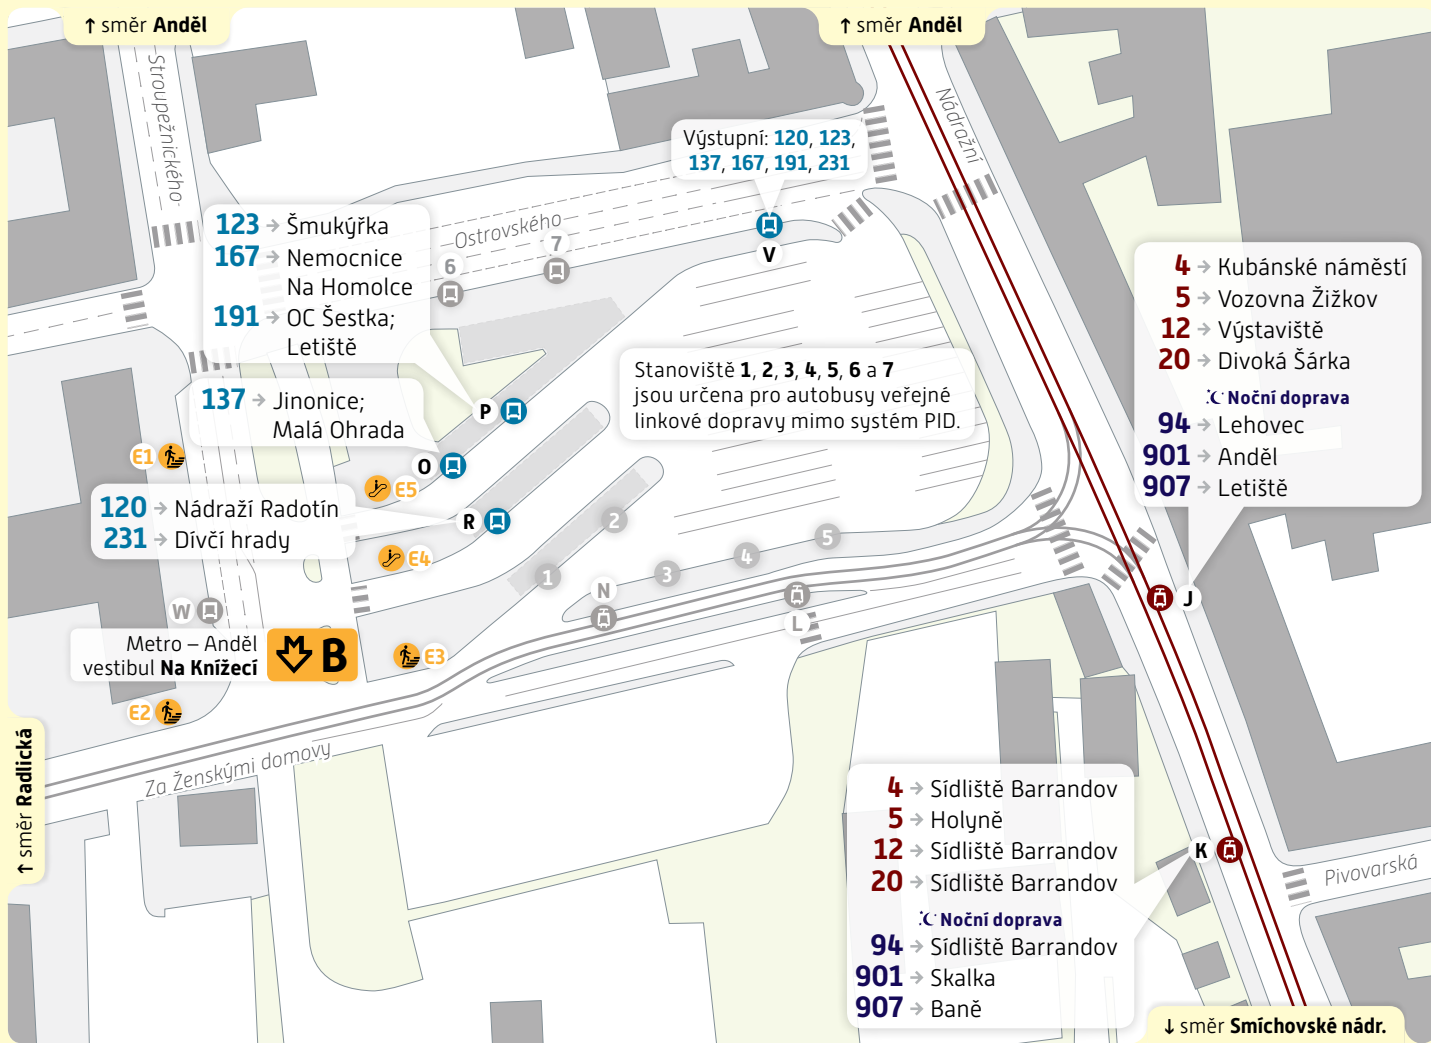

Anděl – Na Knížecí

Schéma přestupního uzlu

trvalý stav – platnost od 3. ledna 2023

Vysvětlivky:

- A** Zastávka TRAM, stanoviště A
- D** Zastávka BUS, stanoviště D
- Vstup do metra

234 704 560
www.pid.cz

pid pražská integrovaná doprava