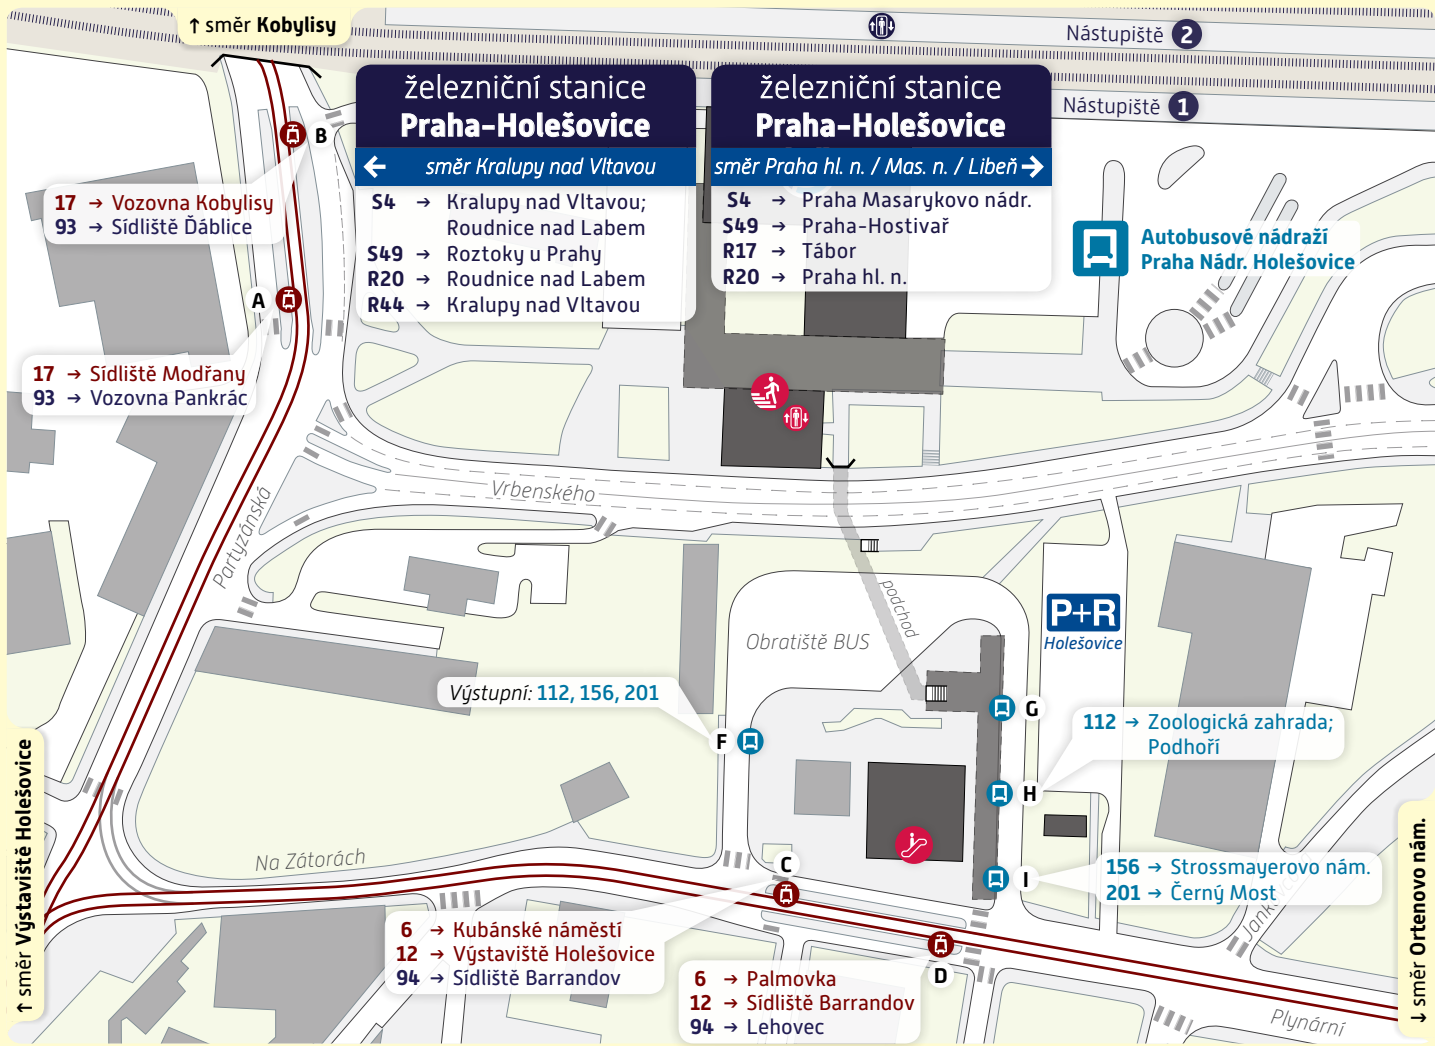

Nádraží Holešovice

Schéma přestupního uzlu

trvalý stav - platnost od 9. prosince 2018

Vysvětlivky:

- B Zastávka TRAM, stanoviště B
- A Zastávka BUS, stanoviště A
- Vstupy do metra
- Výtah

234 704 560

www.pid.cz