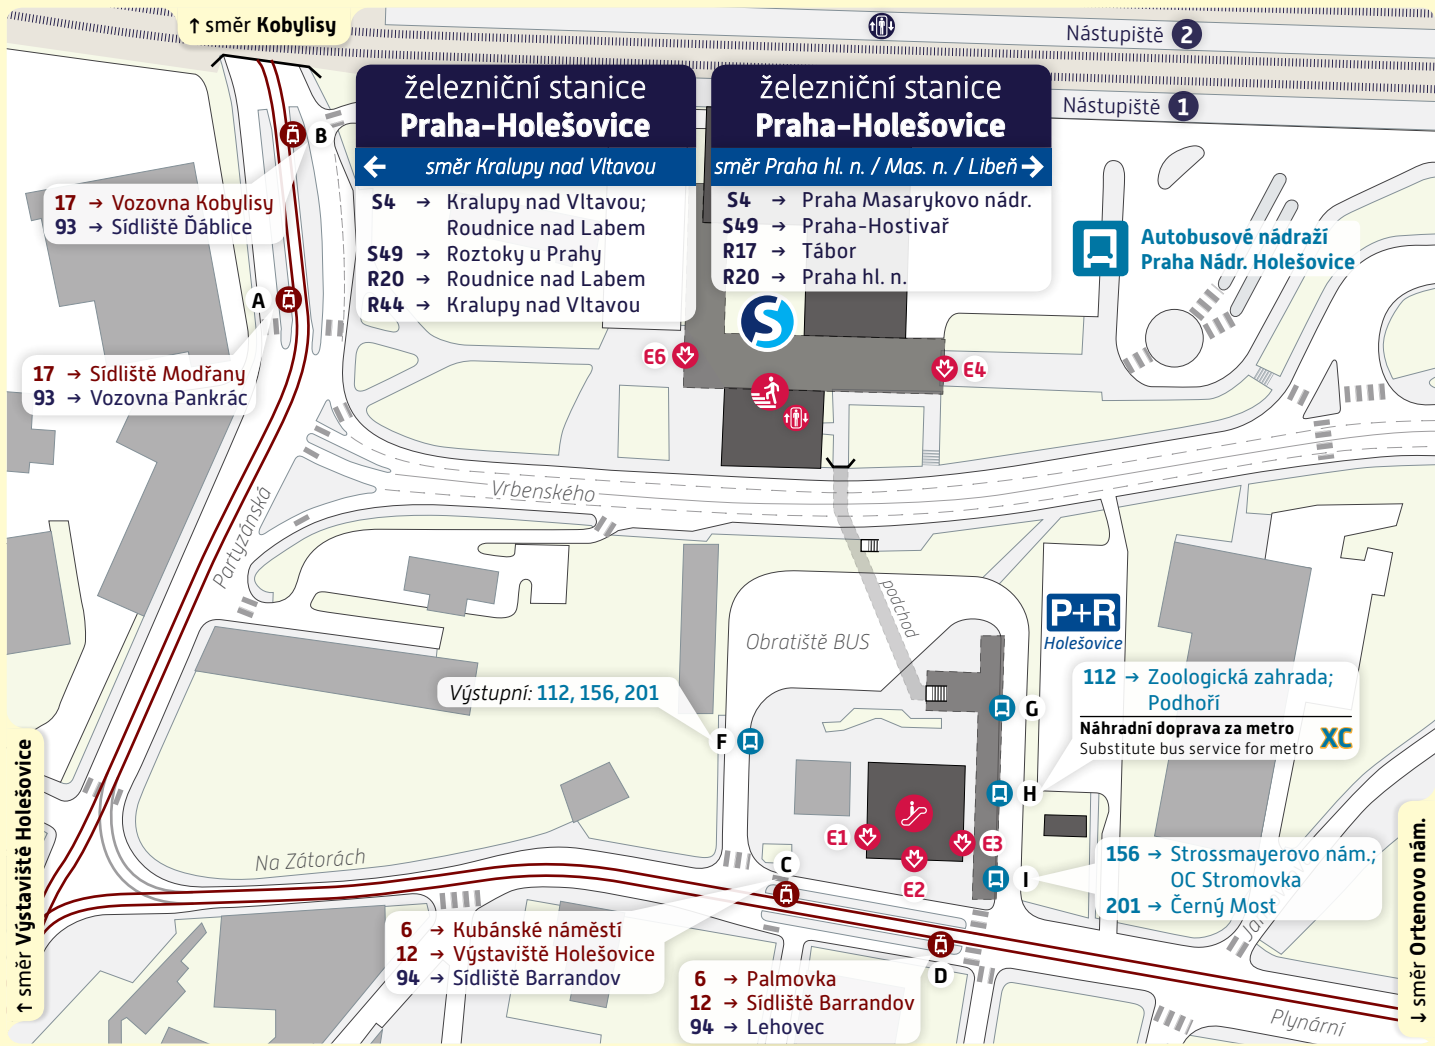

Nádraží Holešovice

Schéma přestupního uzlu

trvalý stav – platnost od 21. listopadu 2019

Vysvětlivky:

- B Zastávka TRAM, stanoviště B
- A Zastávka BUS, stanoviště A
- Vstupy do metra
- Výtah

234 704 560
 www.pid.cz