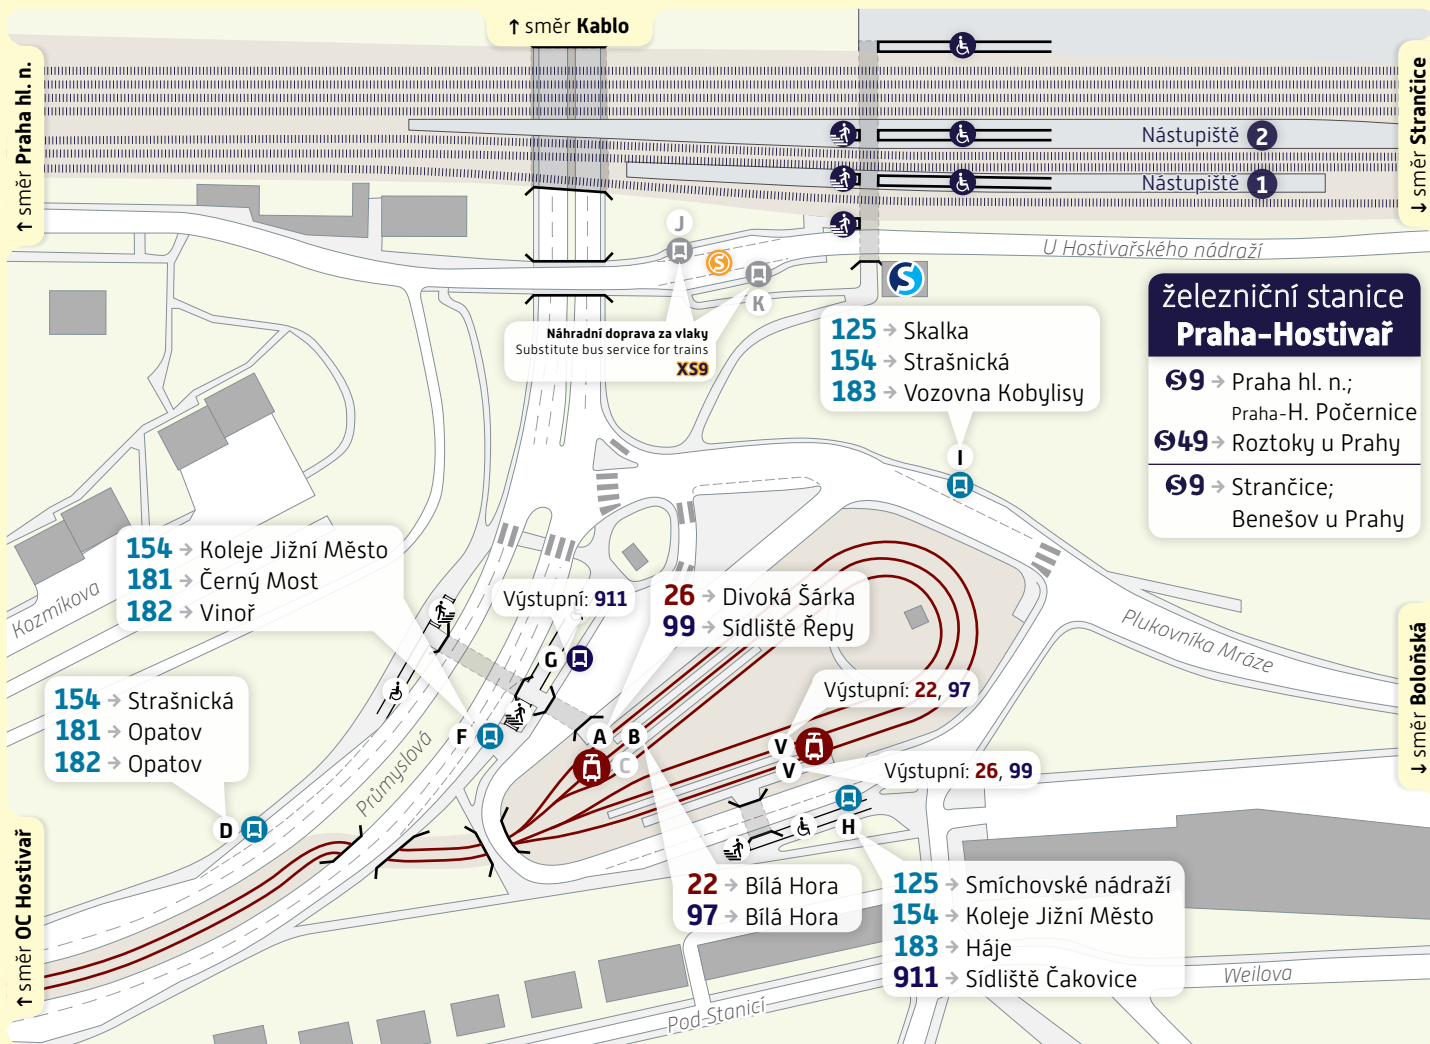

Nádraží Hostivař

Schéma přestupního uzlu

trvalý stav – platnost od 12. prosince 2021

Vysvětlivky:

-  **A** Zastávka TRAM, stanoviště A
-  **S** Nádražní budova
-  **D** Zastávka BUS, stanoviště D
-  **V** Výťah, schodiště, eskalátor