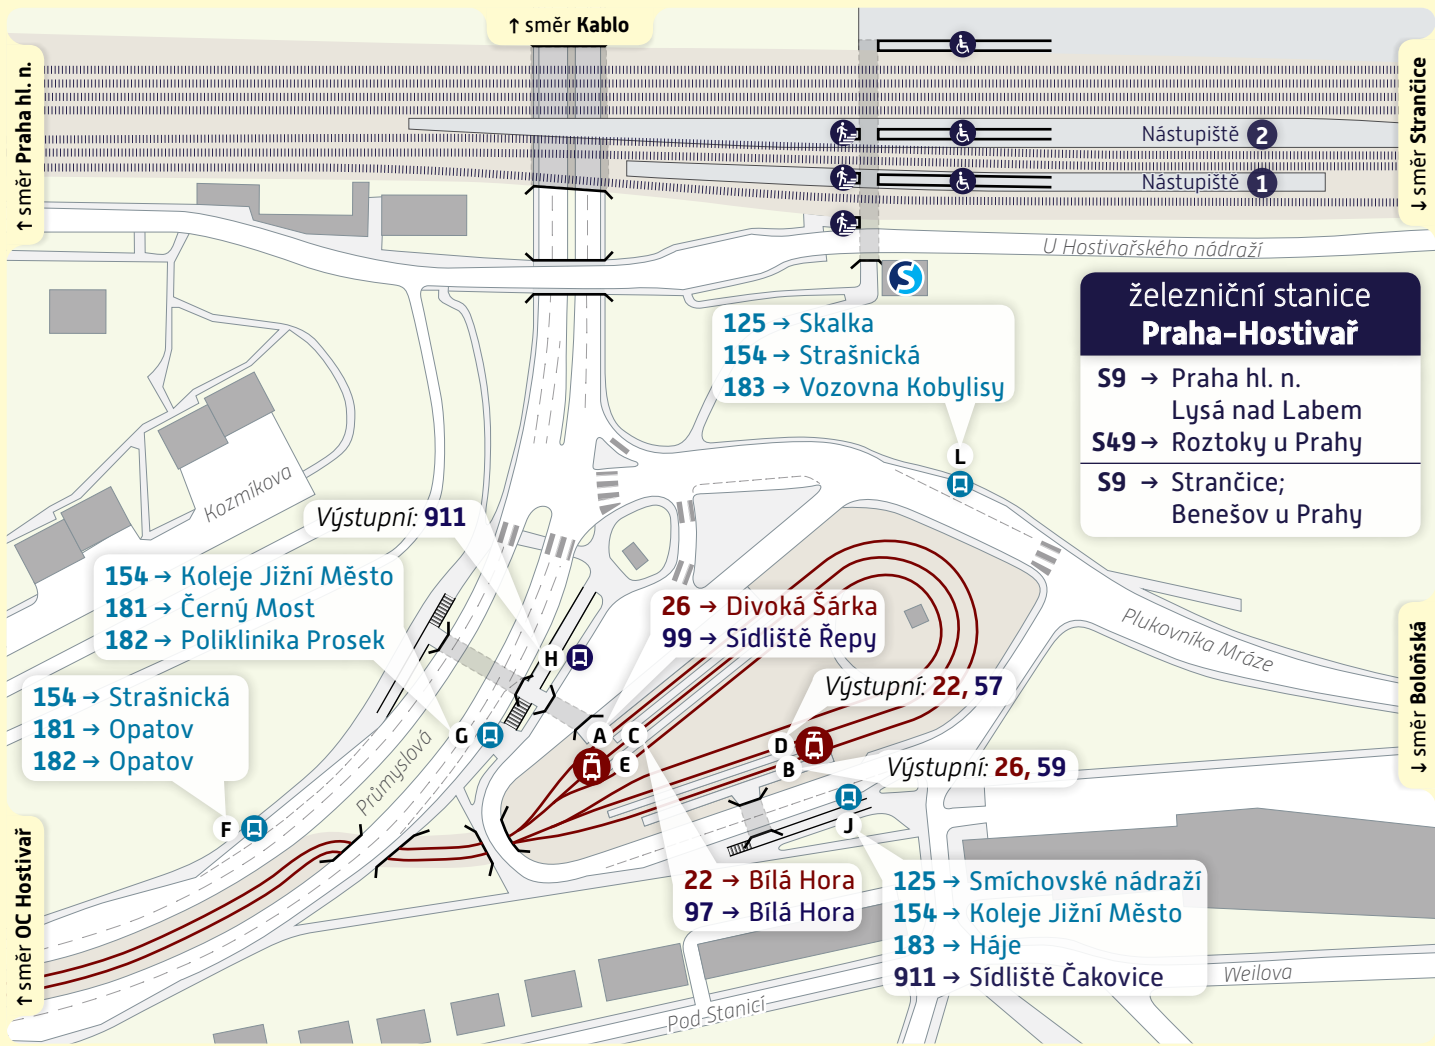

Nádraží Hostivař

Schéma přestupního uzlu

trvalý stav - platnost od 9. prosince 2018

železniční stanice Praha-Hostivař

S9 → Praha hl. n.
Lysá nad Labem

S49 → Roztoky u Prahy

S9 → Strančice;
Benešov u Prahy

Výstupní: 911

154 → Koleje Jižní Město
181 → Černý Most
182 → Poliklinika Prosek

125 → Skalka
154 → Strašnická
183 → Vozovna Kobylišy

26 → Divoká Šárka
99 → Sídliště Řepy

154 → Strašnická
181 → Opatov
182 → Opatov

22 → Bílá Hora
97 → Bílá Hora

125 → Smíchovské nádraží
154 → Koleje Jižní Město
183 → Háje
911 → Sídliště Čakovice

Vysvětlivky:

A Zastávka TRAM, stanoviště A **S** Nádražní budova

D Zastávka BUS, stanoviště D

234 704 560
www.pid.cz