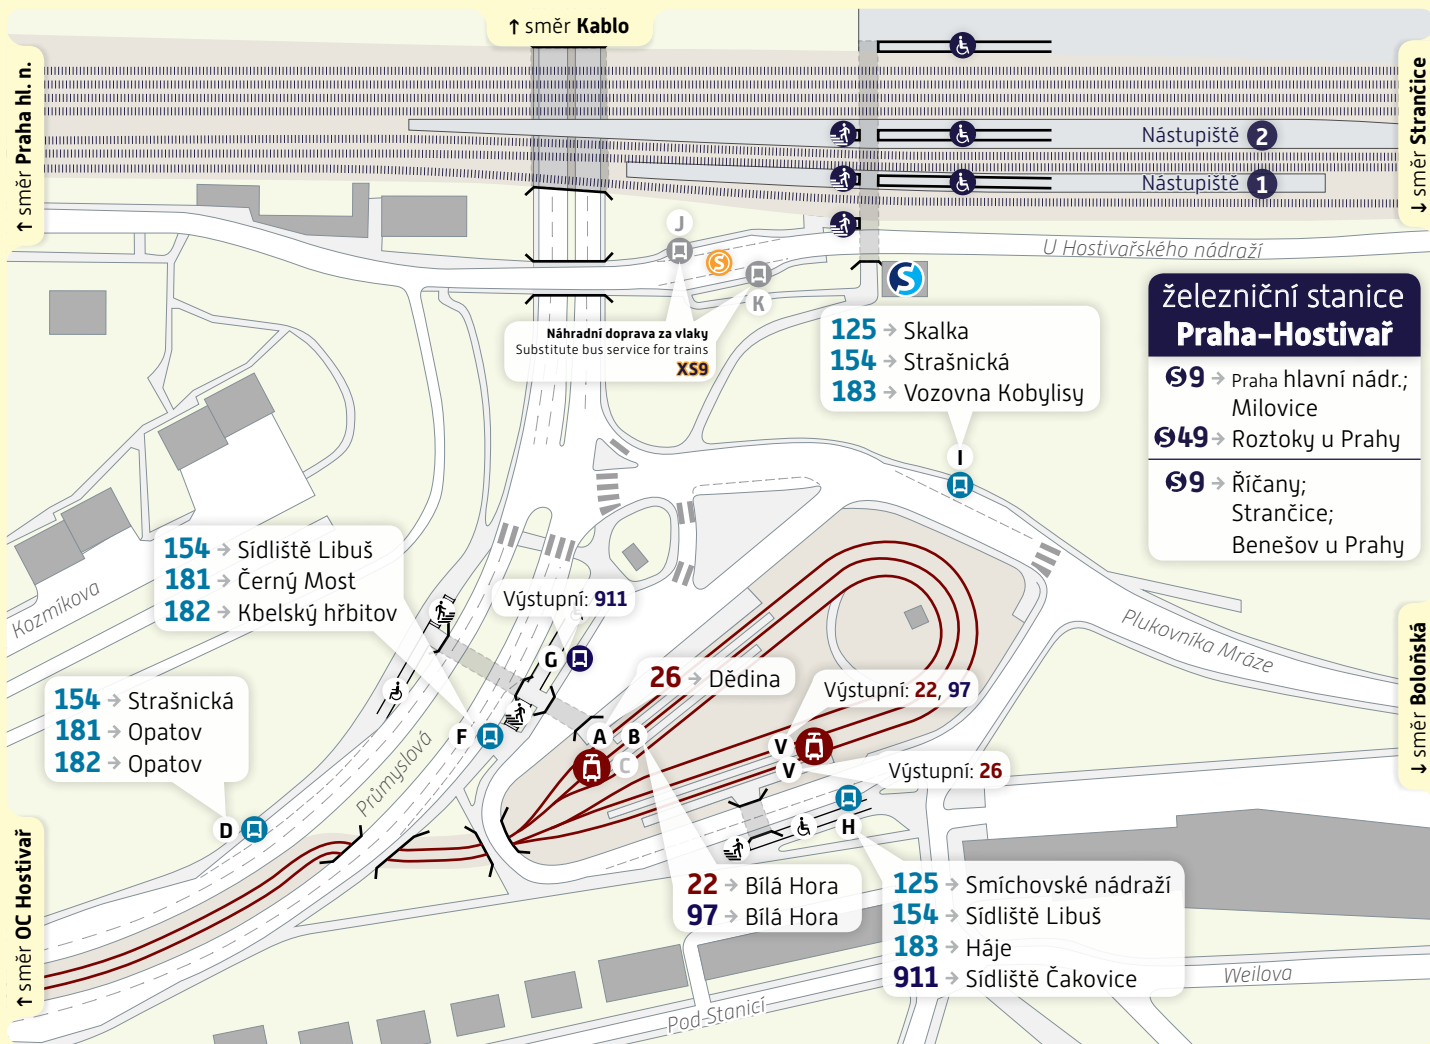

Nádraží Hostivař

Schéma přestupního uzlu

trvalý stav – platnost od 15. prosince 2024

Vysvětlivky:

- A** Zastávka TRAM, stanoviště A
- D** Zastávka BUS, stanoviště D
- S** Nádražní budova
- Výťah, schodiště, eskalátor