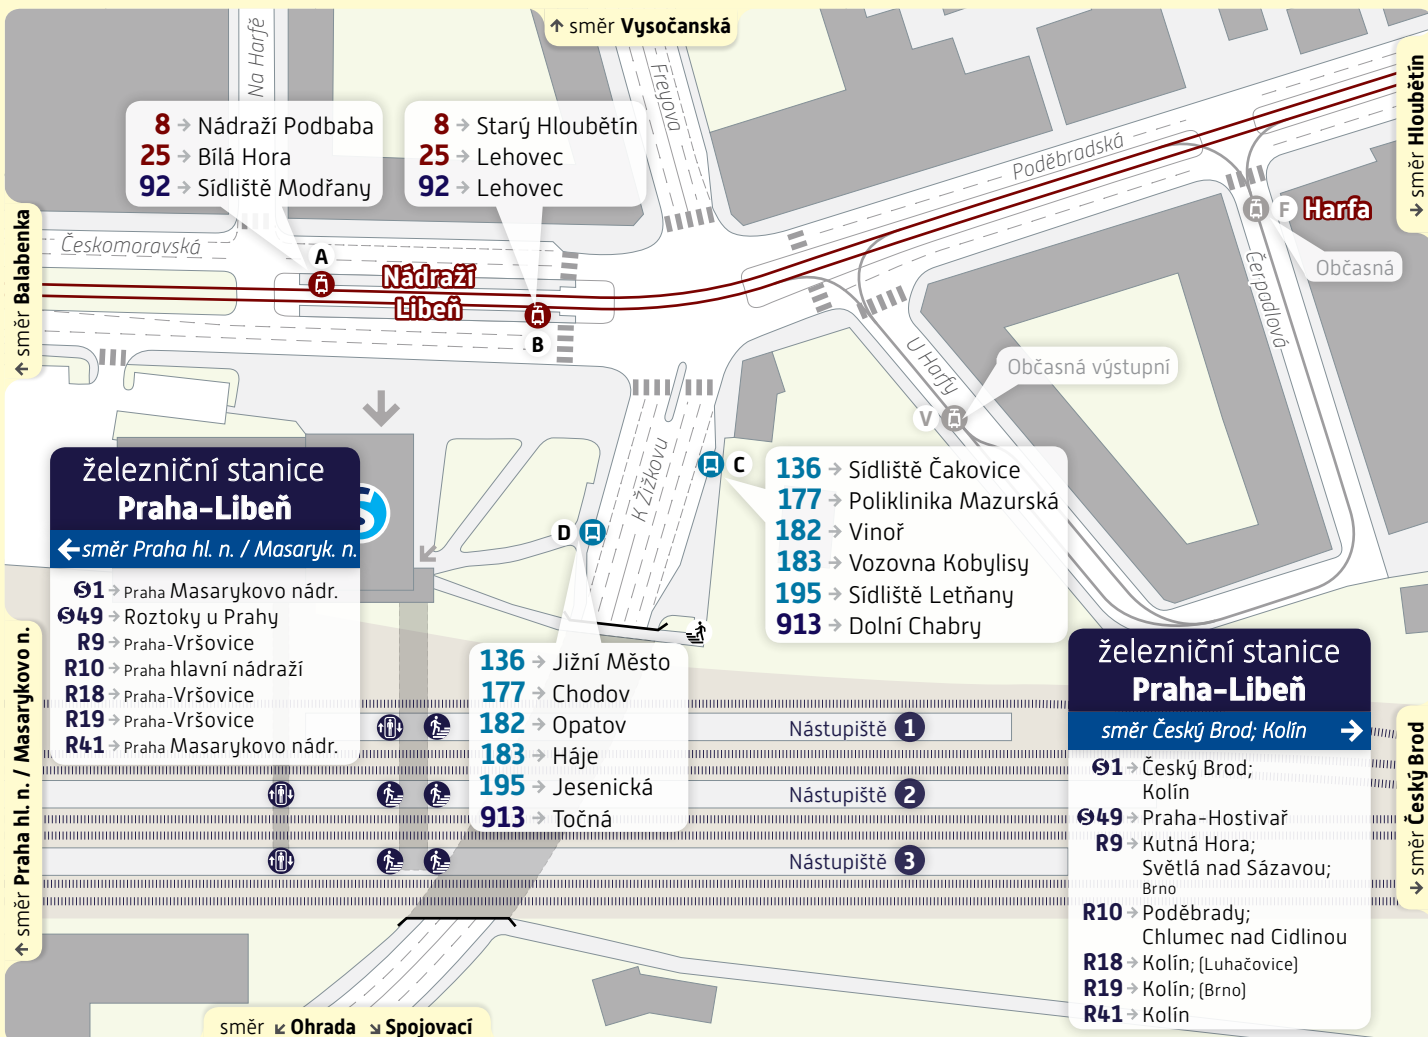

Nádraží Libeň

Schéma přestupního uzlu

trvalý stav – platnost od 2. června 2022

Vysvětlivky:

- A Zastávka TRAM, stanoviště A S Nádražní budova
 D Zastávka BUS, stanoviště D

234 704 560

www.pid.cz

pid

pražská integrovaná
doprava