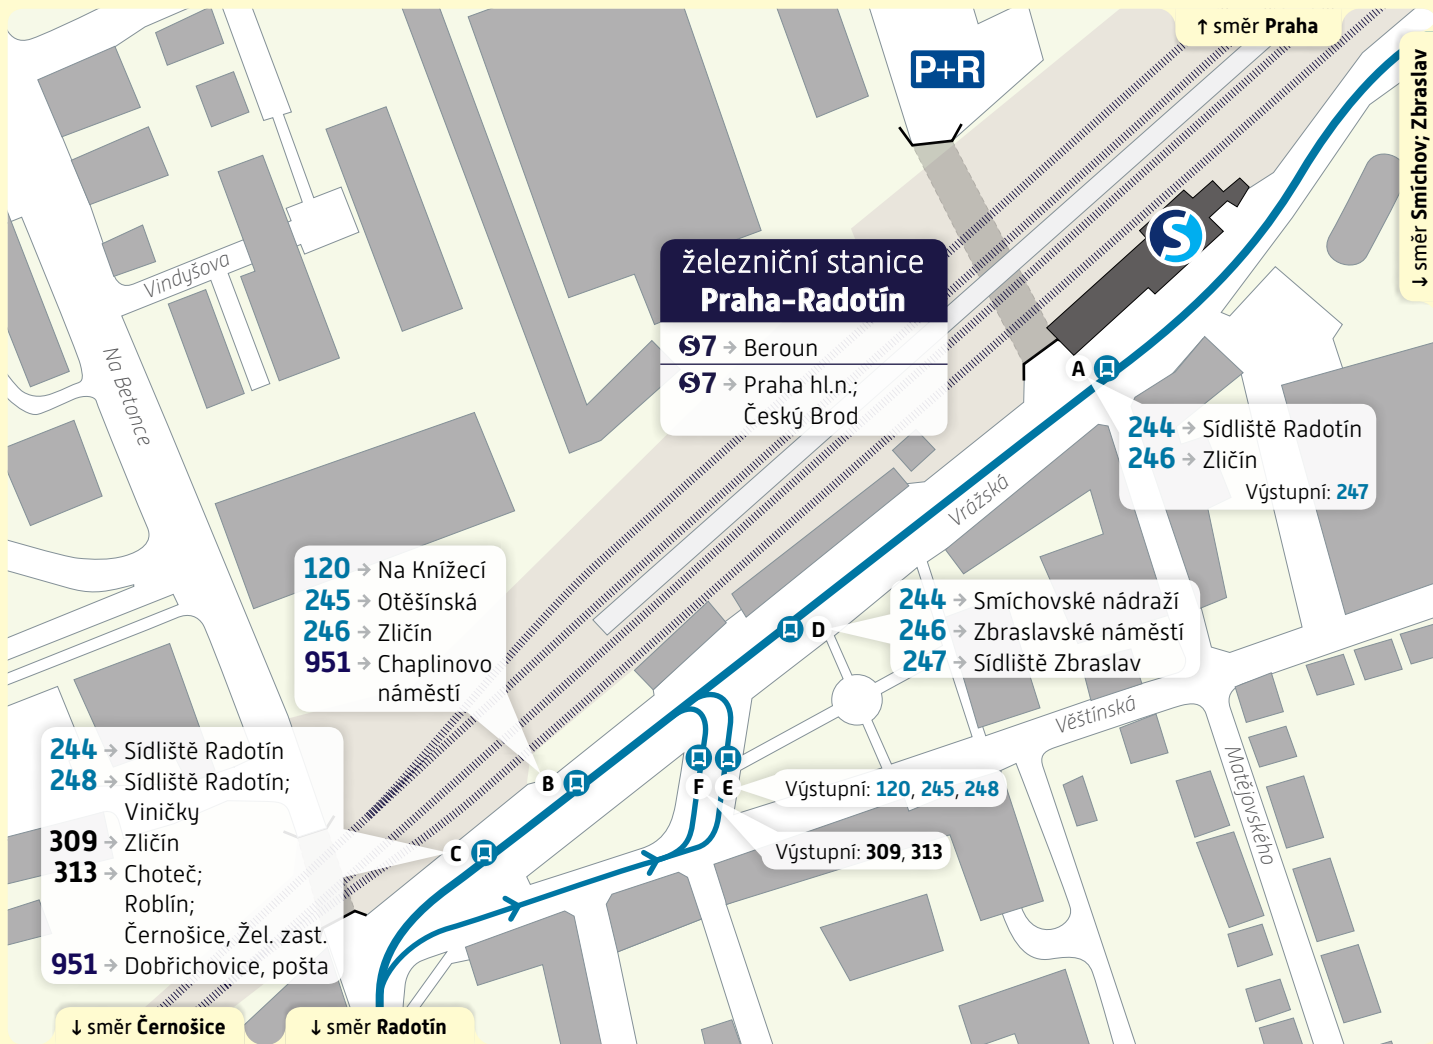

Nádraží Radotín

Schéma přestupního uzlu

trvalý stav – platnost od 29. června 2019

Vysvětlivky:

- D Zastávka BUS, stanoviště D
- S Nádražní budova

234 704 560

www.pid.cz

PRAŽSKÁ INTEGROVANÁ DOPRAVA