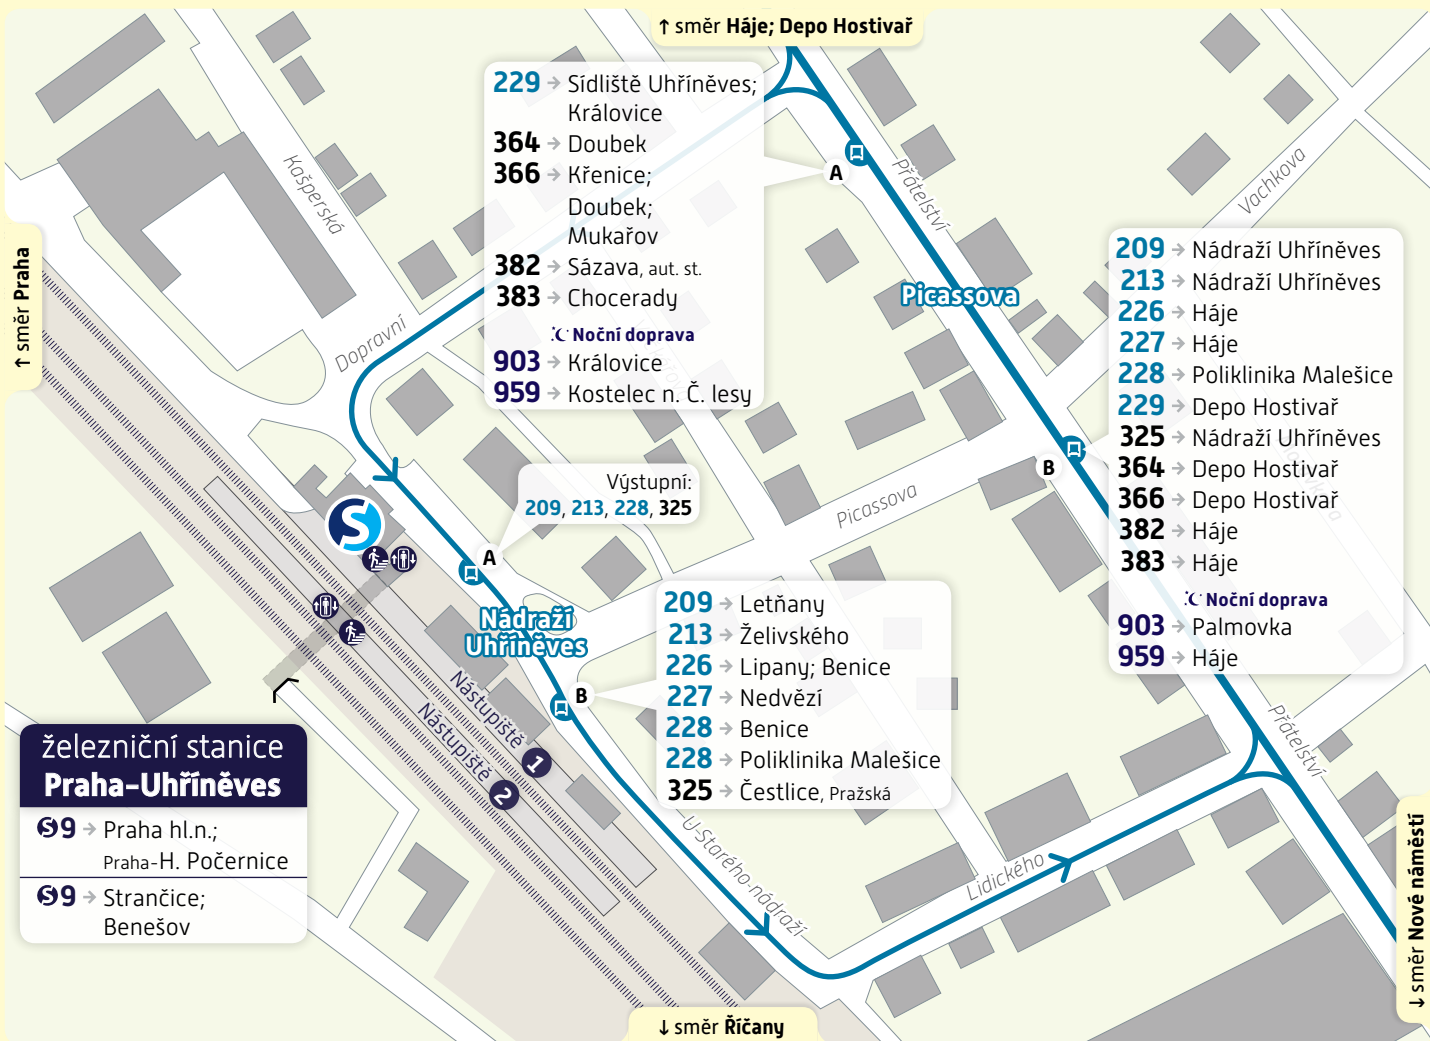

# Nádraží Uhřetěves

## Schéma přestupního uzlu

trvalý stav – platnost od 1. září 2022

### Vysvětlivky:

- D Zastávka BUS, stanoviště D
- S Nádražní budova

© ROPID

234 704 560  
www.pid.cz

pid pražská integrovaná  
doprava