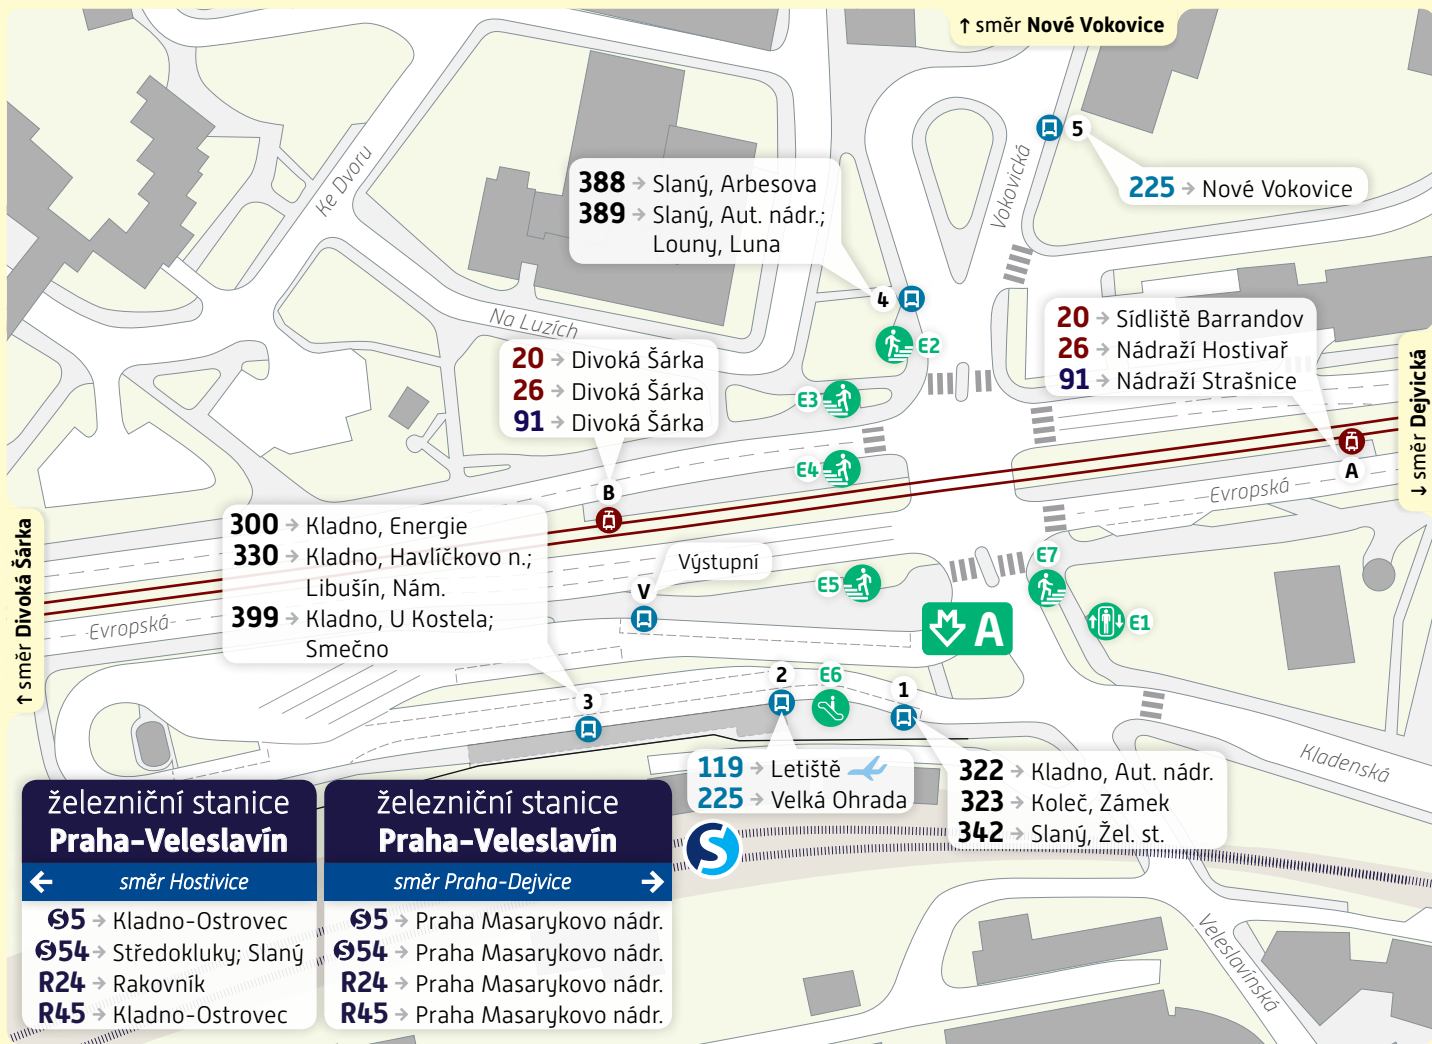

Nádraží Veleslavín

Schéma přestupního uzlu

trvalý stav – platnost od 20. července 2020

železniční stanice Praha-Veleslavín

← směr Hostivice

- 55 → Kladno-Ostrovec
- 54 → Středokluky; Slaný
- R24 → Rakovník
- R45 → Kladno-Ostrovec

železniční stanice Praha-Veleslavín

směr Praha-Dejvice →

- 55 → Praha Masarykovo nādr.
- 54 → Praha Masarykovo nādr.
- R24 → Praha Masarykovo nādr.
- R45 → Praha Masarykovo nādr.

Vysvětlivky:

- A** Zastávka TRAM, stanoviště A
- 1** Zastávka BUS, stanoviště 1
- E1** Vstup do metra, východ E1
- E1-E7** Výťah, schodiště, eskalátor