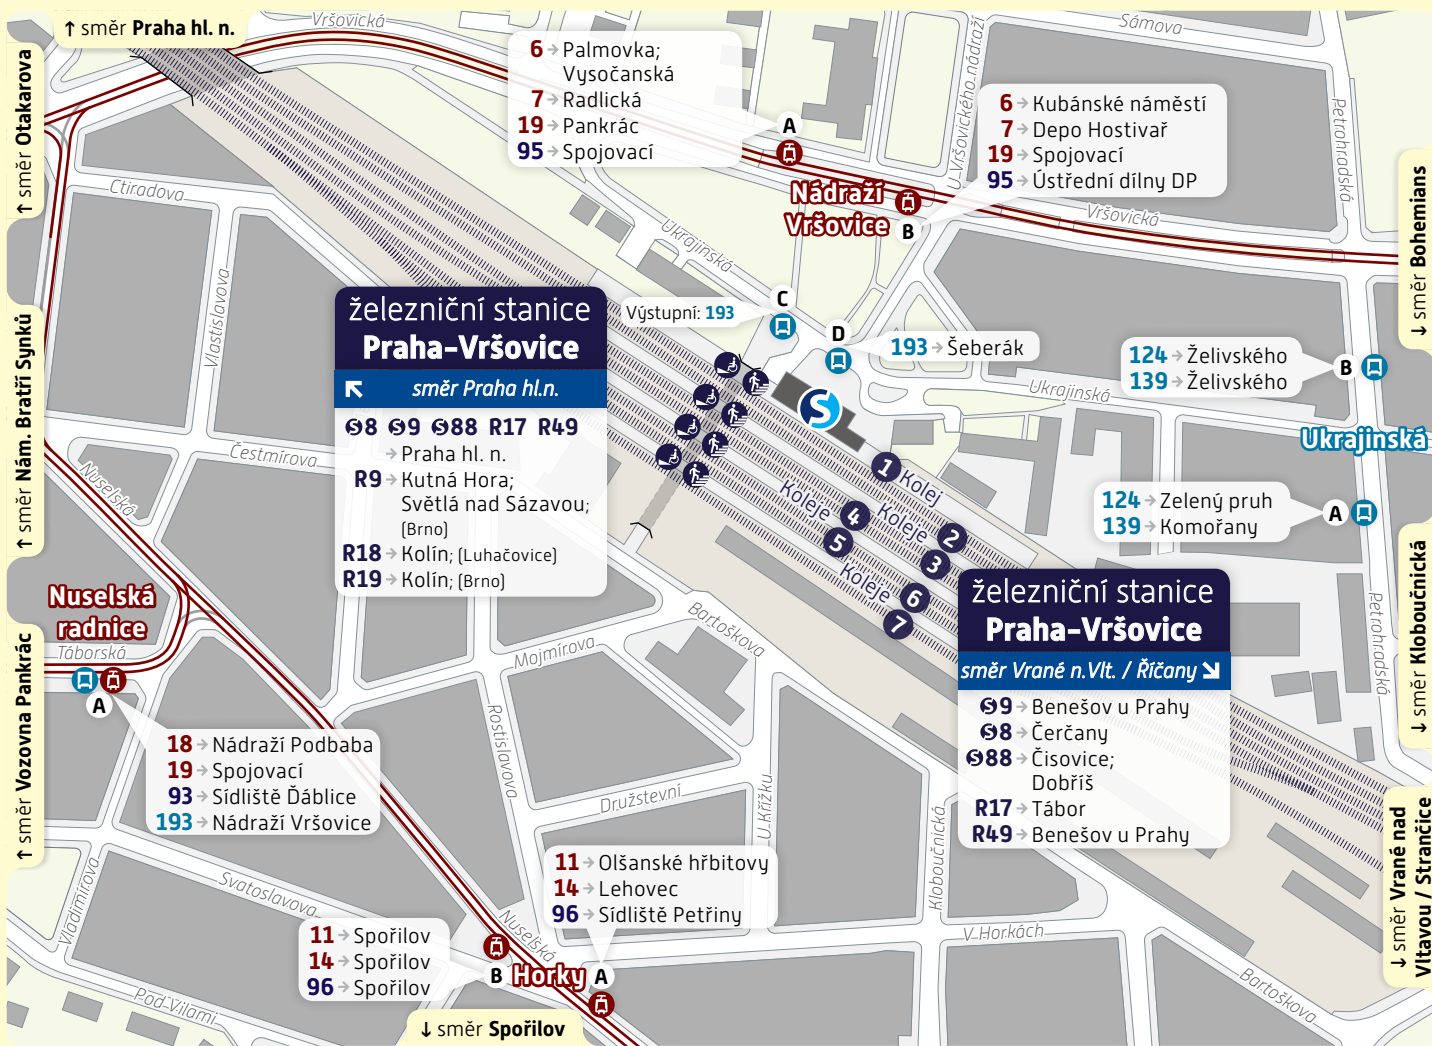

# Nádraží Vršovice

## Schéma přestupního uzlu

trvalý stav – platnost od 11. prosince 2022