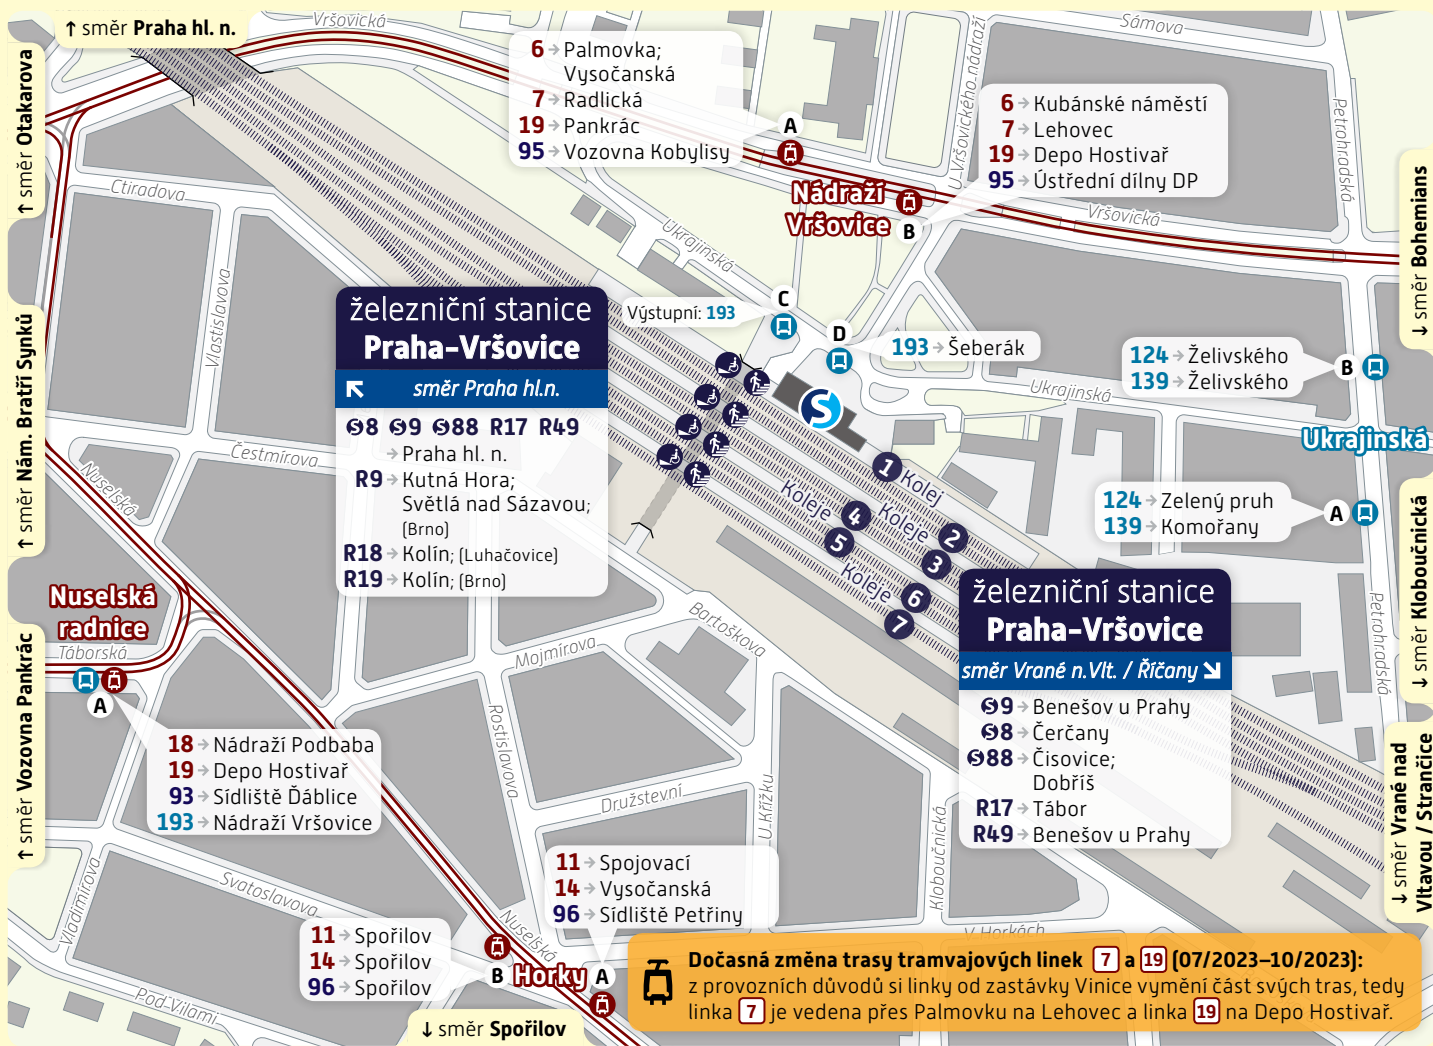

Nádraží Vršovice

Schéma přestupního uzlu

výlukový stav – platnost od 3. června 2023

Vysvětlivky:

- A Zastávka TRAM, stanoviště A S Nádražní budova
 D Zastávka BUS, stanoviště D

© ROPID

234 704 560

www.pid.cz

pid pražská integrovaná doprava