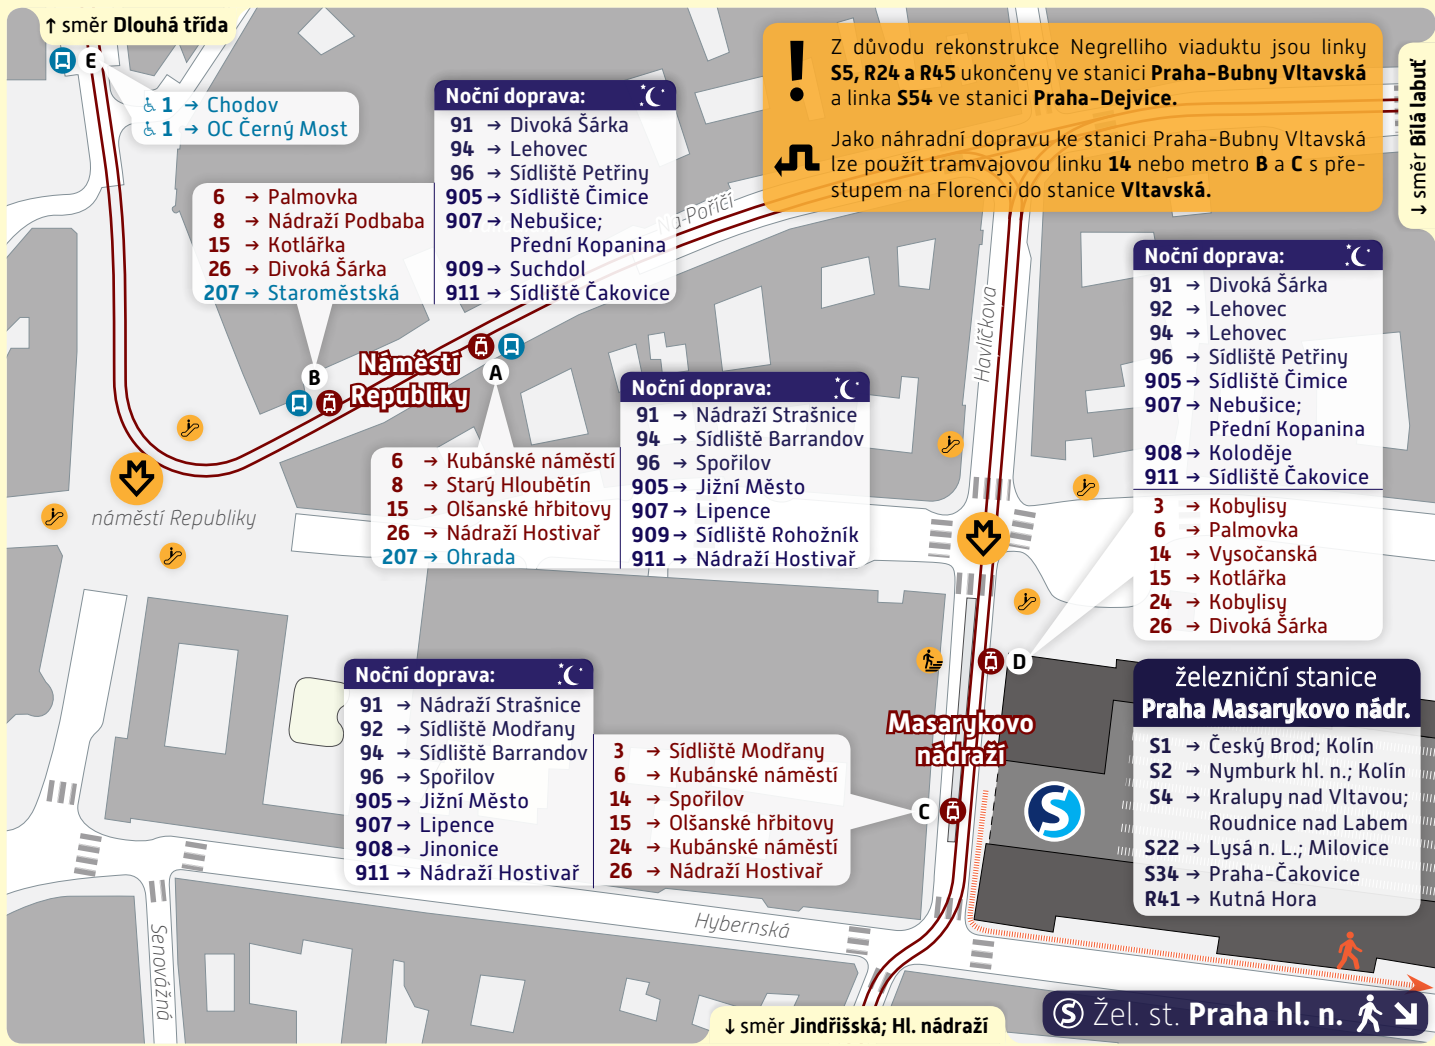

# Nám. Republiky / Masarykovo nádr.

## Schéma přestupního uzlu

trvalý stav - platnost od 9. prosince 2018

- 1 → Chodov
- 1 → OC Černý Most

- 6 → Palmovka
- 8 → Nádraží Podbaba
- 15 → Kotlářka
- 26 → Divoká Šárka
- 207 → Staroměstská

- Noční doprava:**
- 91 → Divoká Šárka
  - 94 → Lehovec
  - 96 → Sídliště Petřiny
  - 905 → Sídliště Čimice
  - 907 → Nebušice; Přední Kopanina
  - 909 → Suchdol
  - 911 → Sídliště Čakovice

- 6 → Kubánské náměstí
- 8 → Starý Hloubětín
- 15 → Olšanské hřbitovy
- 26 → Nádraží Hostivař
- 207 → Ohrada

- Noční doprava:**
- 91 → Nádraží Strašnice
  - 94 → Sídliště Barrandov
  - 96 → Spořilov
  - 905 → Jižní Město
  - 907 → Lipence
  - 909 → Sídliště Rohožník
  - 911 → Nádraží Hostivař

- 3 → Sídliště Modřany
- 6 → Kubánské náměstí
- 14 → Spořilov
- 15 → Olšanské hřbitovy
- 24 → Kubánské náměstí
- 26 → Nádraží Hostivař

**!** Z důvodu rekonstrukce Negrelliho viaduktu jsou linky **S5, R24 a R45** ukončeny ve stanici **Praha-Bubny Vltavská** a linka **S54** ve stanici **Praha-Dejvice**.