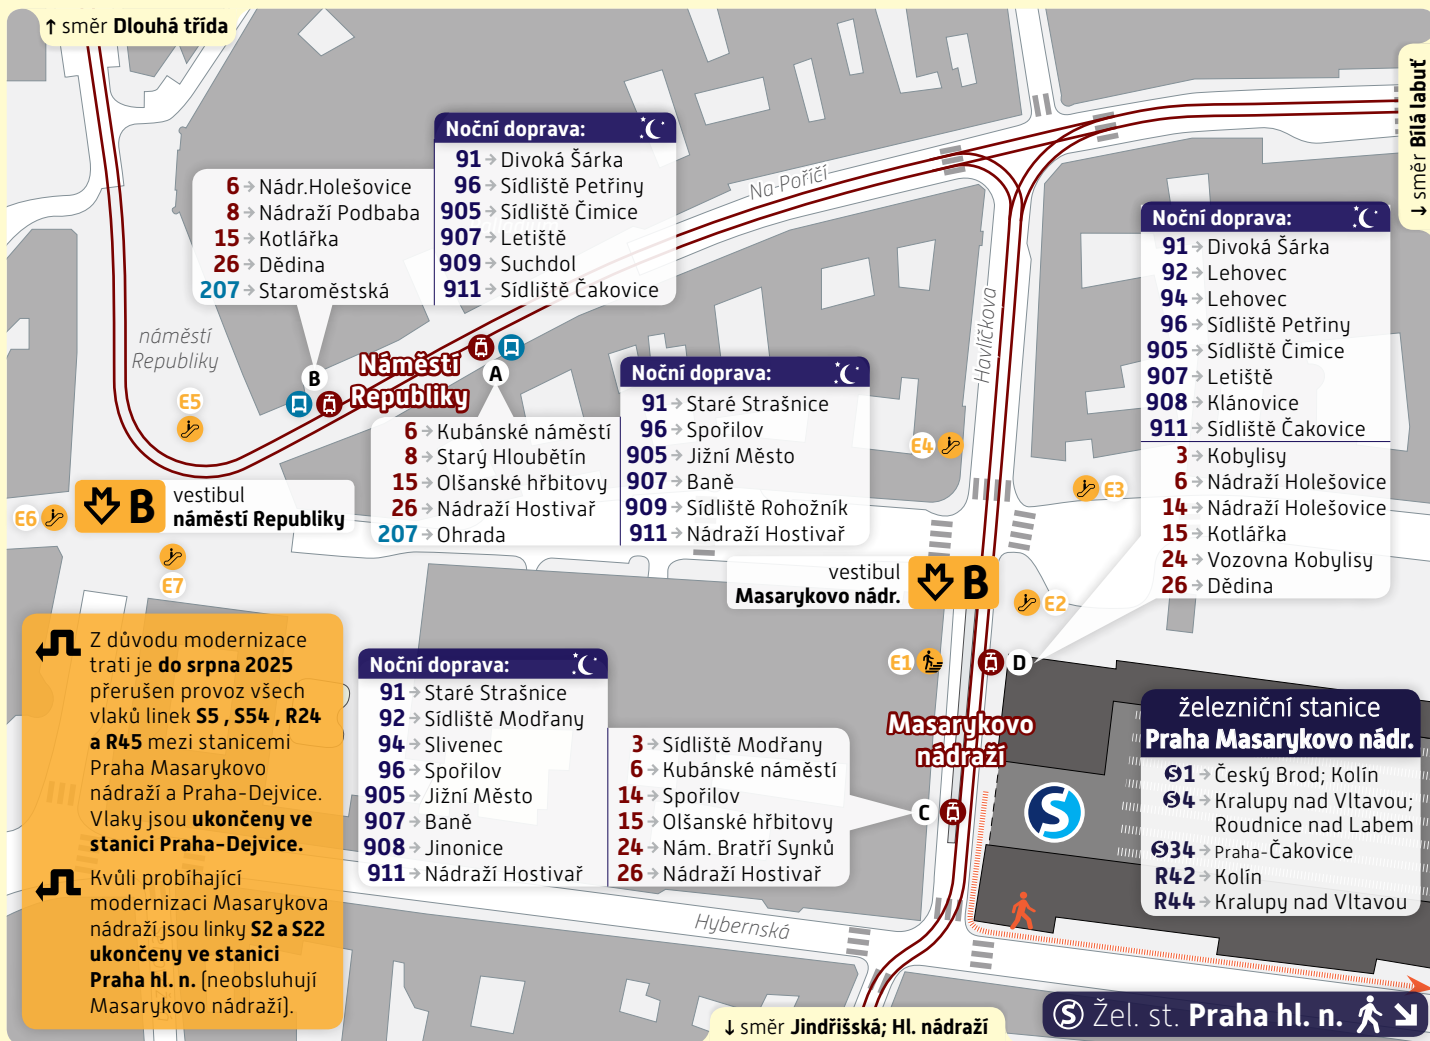

Nám. Republiky / Masarykovo nádr.

Schéma přestupního uzlu

výlukový stav – platnost od 15. prosince 2024

Vysvětlivky:

- A Zastávka TRAM, stanoviště A
- E Zastávka BUS, stanoviště E
- E1 Vstup do metra, východ E1
- Výtah, schodiště, eskalátor