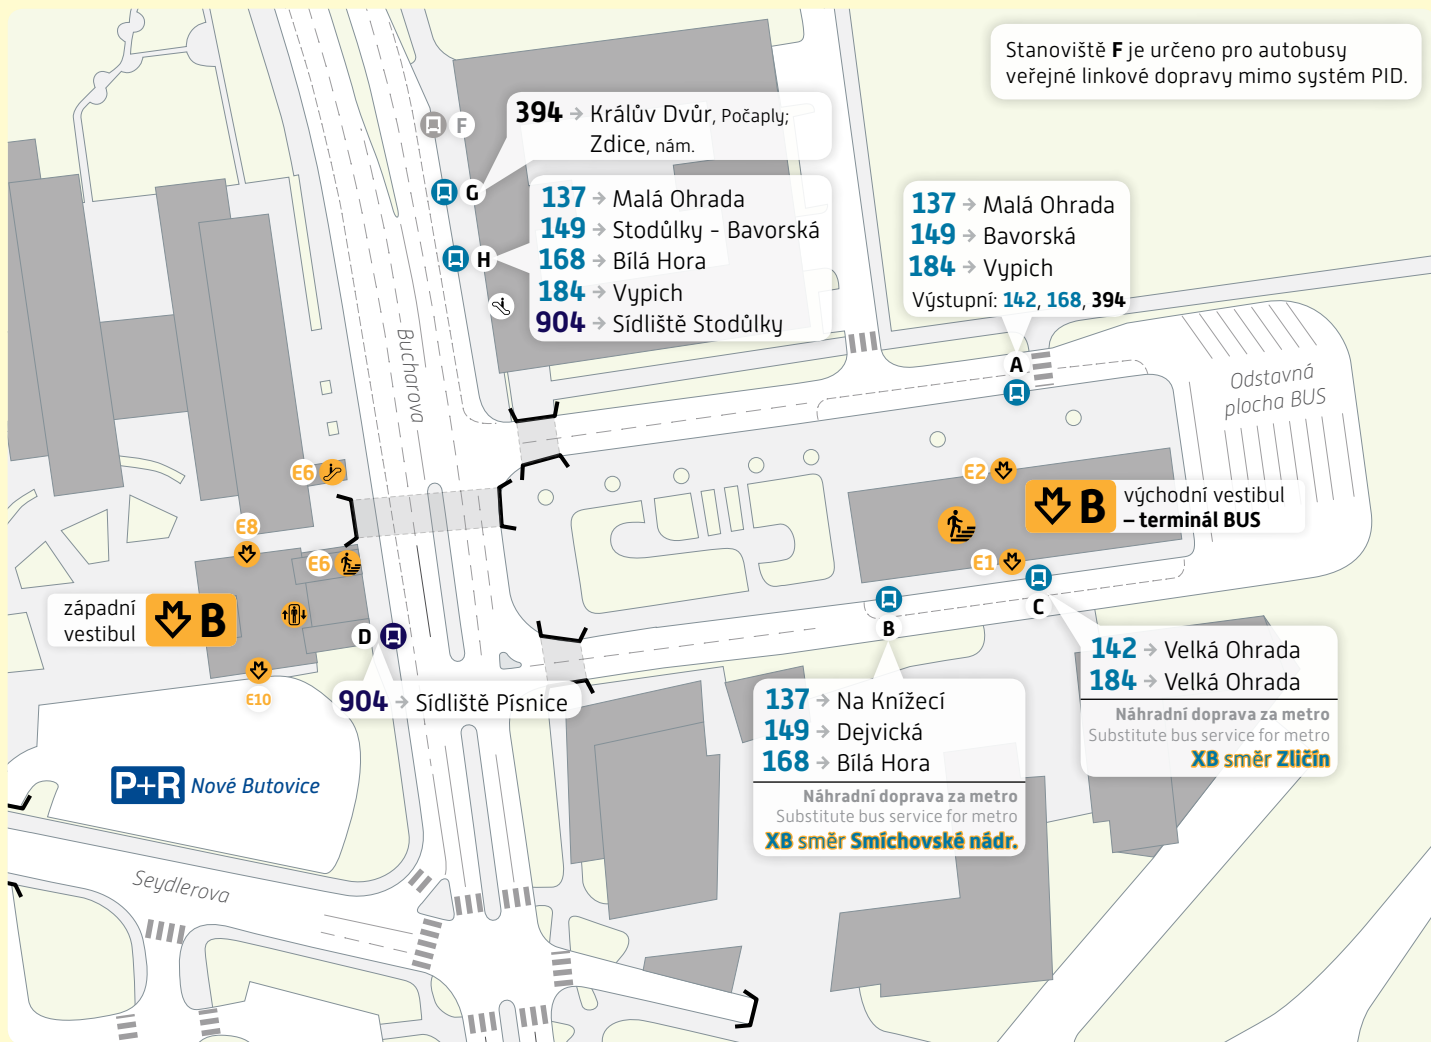

Stanoviště **F** je určeno pro autobusy veřejné linkové dopravy mimo systém PID.

### Vysvětlivky:

**A** Zastávka BUS, stanoviště A

**E1** Vstup do metra, východ E1

**E6** Výtah, schodiště, eskalátor

234 704 560

www.pid.cz

**pid** pražská integrovaná doprava