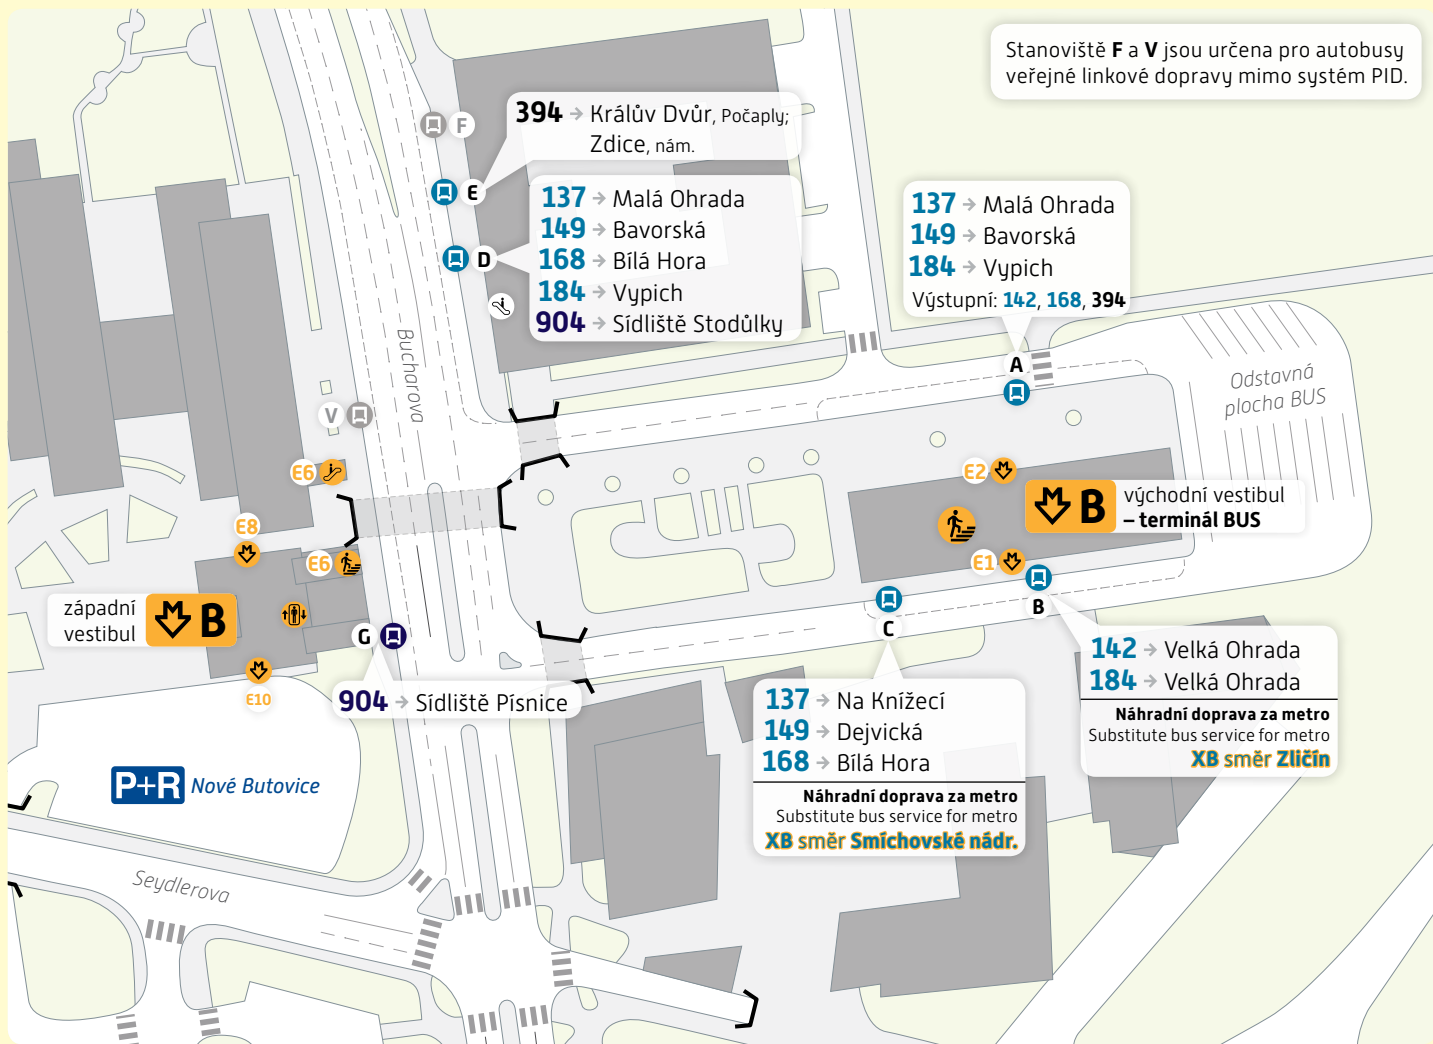

# Nové Butovice

## Schéma přestupního uzlu

trvalý stav – platnost od 13. prosince 2020

Stanoviště **F** a **V** jsou určena pro autobusy veřejné linkové dopravy mimo systém PID.

### Vysvětlivky:

**A** Zastávka BUS, stanoviště A

**E1** Vstup do metra, východ E1

Výtah, schodiště, eskalátor

234 704 560

www.pid.cz

PRAŽSKÁ  
INTEGROVANÁ  
DOPRAVA