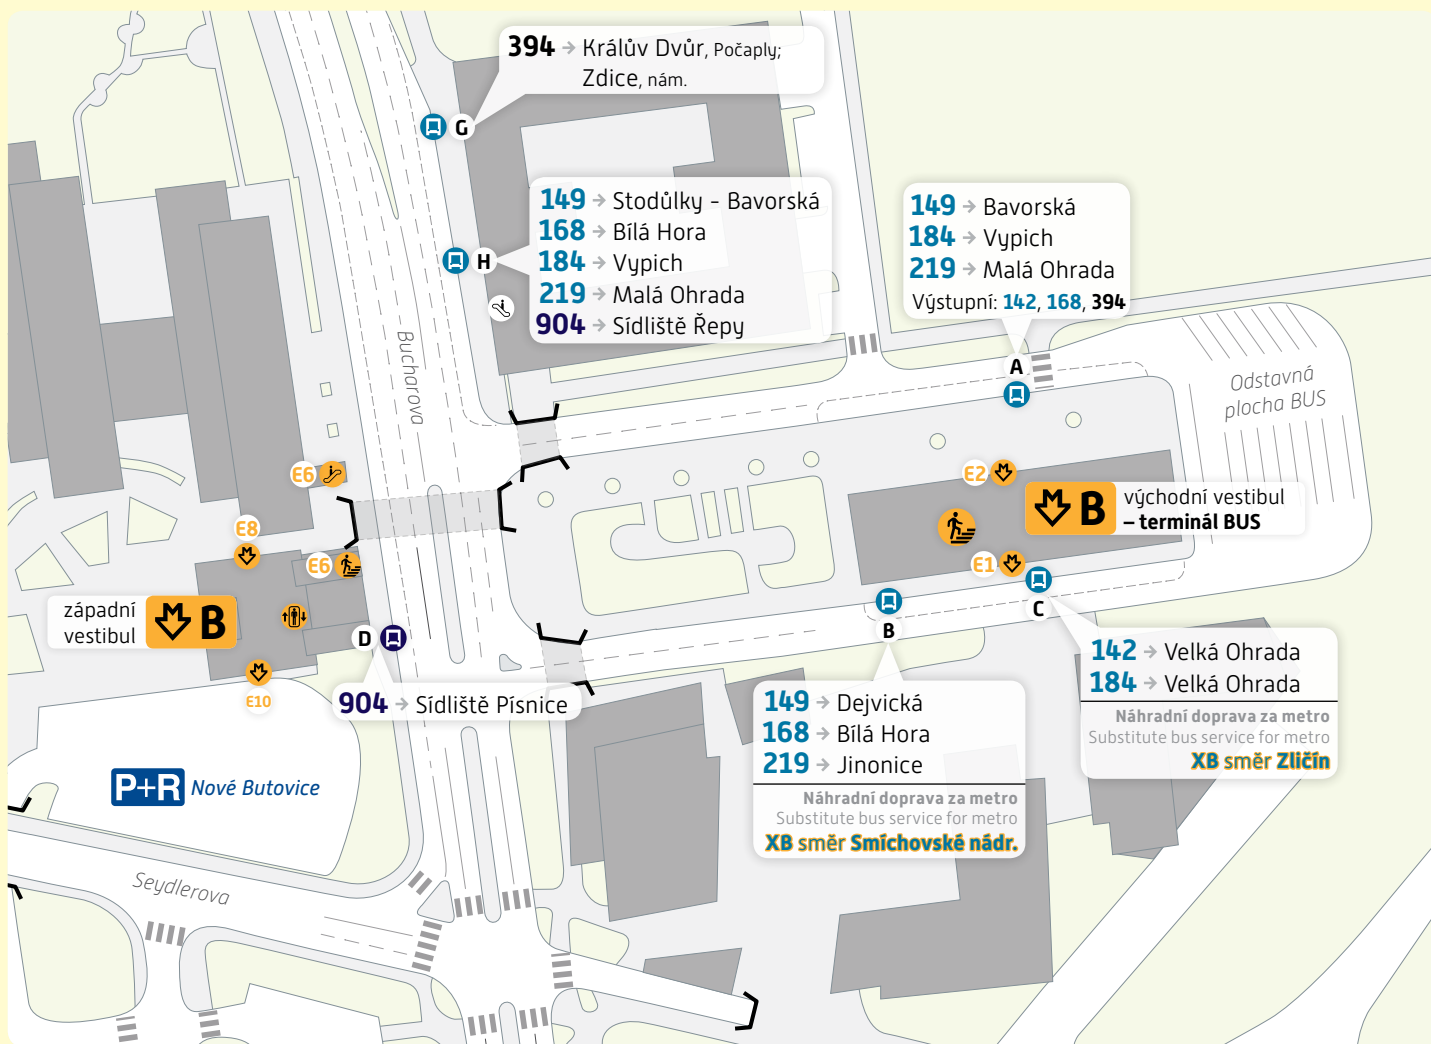

# Nové Butovice

## Schéma přestupního uzlu

trvalý stav – platnost od 28. června 2025

### Vysvětlivky:

**A** Zastávka BUS, stanoviště A

**E1** Vstup do metra, východ E1

Výtah, schodiště, eskalátor

**234 704 560**

[www.pid.cz](http://www.pid.cz)

**pid** pražská integrovaná doprava