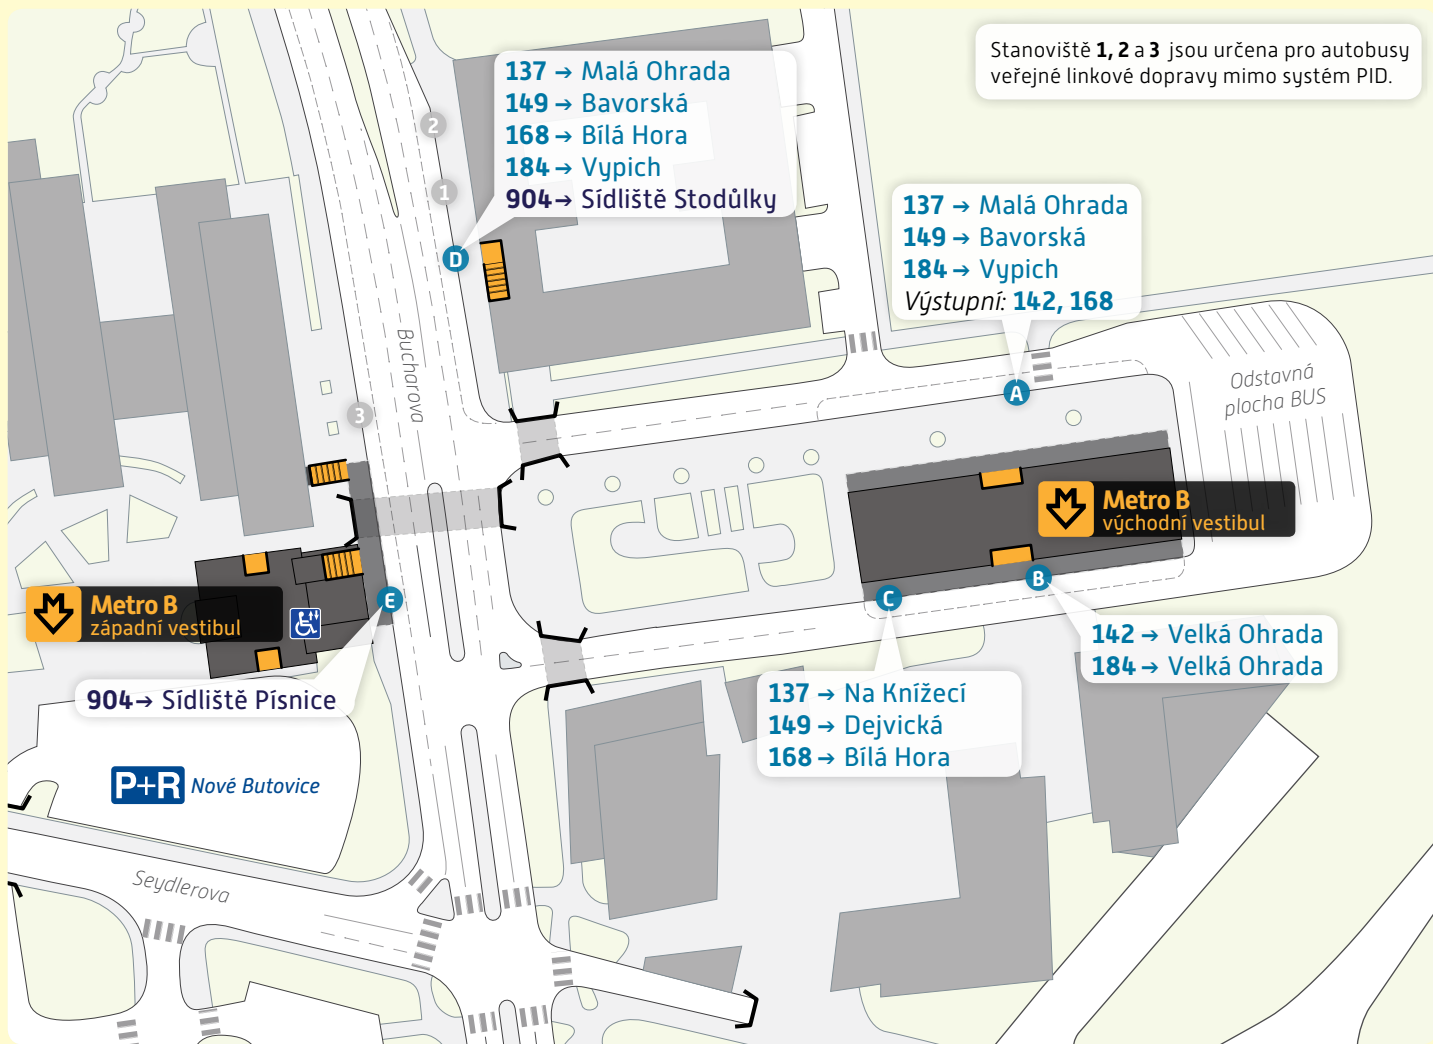

## Schéma přestupního uzlu

platnost od 21. srpna 2017

Stanoviště 1, 2 a 3 jsou určena pro autobusy veřejné linkové dopravy mimo systém PID.

- 137 → Malá Ohrada
- 149 → Bavorská
- 168 → Bílá Hora
- 184 → Vypich
- 904 → Sídliště Stodůlky

- 137 → Malá Ohrada
- 149 → Bavorská
- 184 → Vypich
- Výstupní: 142, 168

**Metro B**  
západní vestibul

**Metro B**  
východní vestibul

904 → Sídliště Písnice

**P+R** Nové Butovice

- 142 → Velká Ohrada
- 184 → Velká Ohrada

- 137 → Na Knížecí
- 149 → Dejvická
- 168 → Bílá Hora

### Vysvětlivky:

**A** Zastávka, stanoviště A

Vstup do metra

Výtah

234 704 560

www.pid.cz