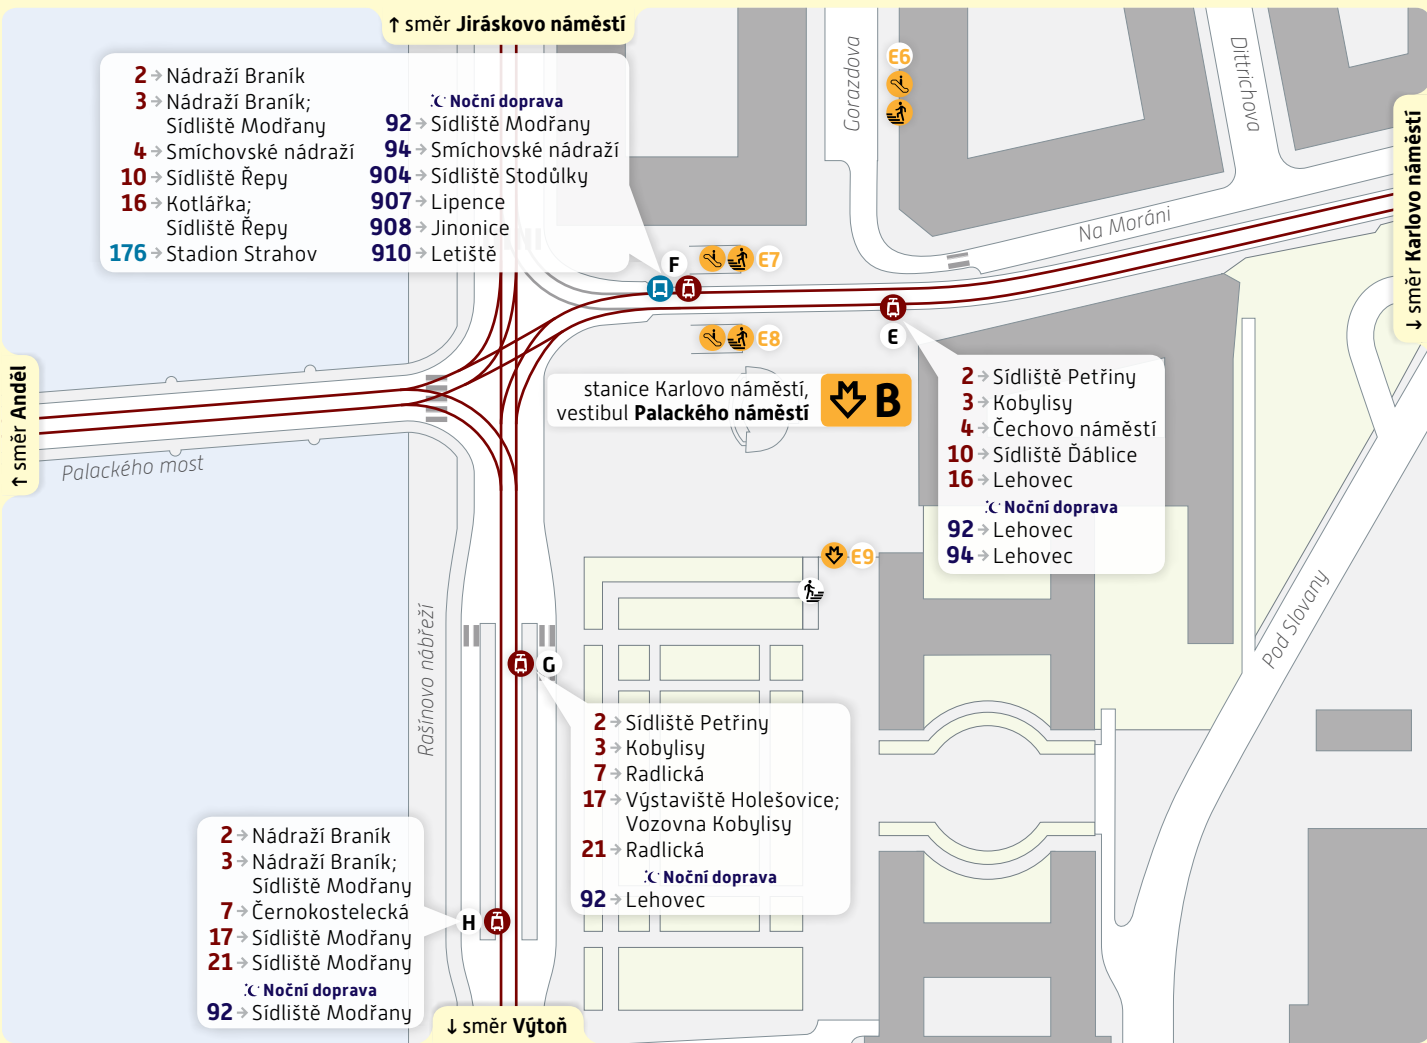

Palackého náměstí

Schéma přestupního uzlu

trvalý stav – platnost od 1. července 2020

Vysvětlivky:

- A** Zastávka TRAM, stanoviště A
- E** Zastávka BUS, stanoviště E
- E1** Vstup do metra, východ E1
- E7** Výtah, schodiště, eskalátor