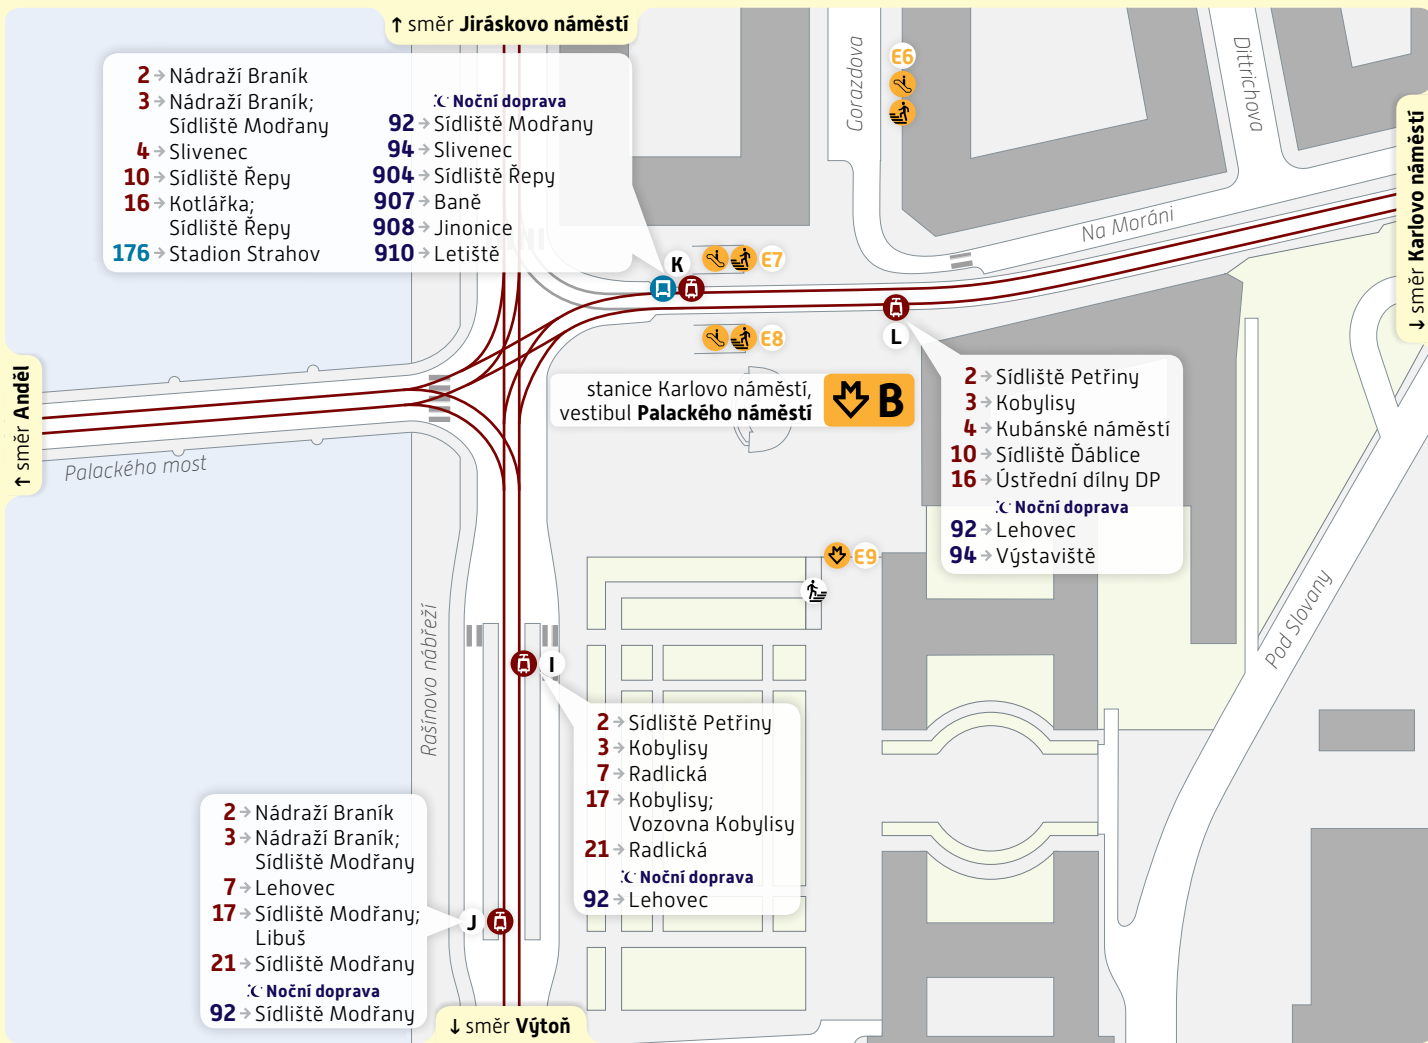

Palackého náměstí

Schéma přestupního uzlu

trvalý stav – platnost od 25. listopadu 2024

Vysvětlivky:

- A** Zastávka TRAM, stanoviště A **E1** Vstup do metra, východ E1
- E** Zastávka BUS, stanoviště E **E7** Výťah, schodiště, eskalátor