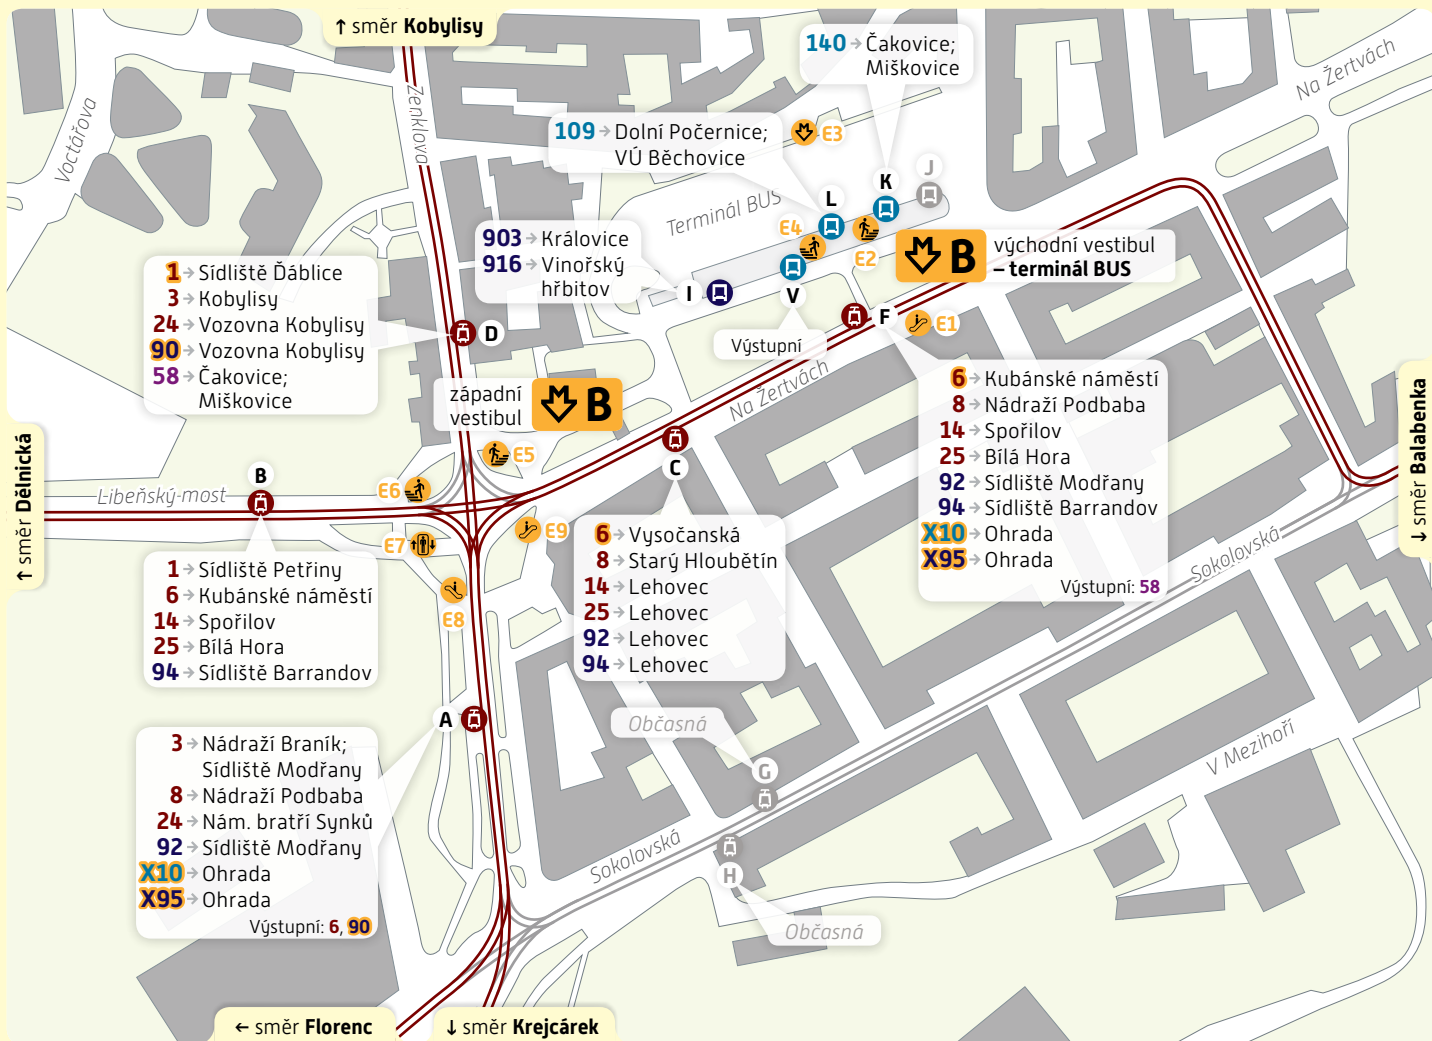

pid

Palmovka

Schéma přestupního uzlu

výlukový stav – platnost od 3. prosince 2022

Vysvětlivky:

- A** Zastávka TRAM, stanoviště A
- E** Zastávka BUS, stanoviště E
- E1** Vstup do metra, východ E1
- E1** Vstup do metra, východ E1
- E1** Vstup do metra, východ E1
- E1** Vstup do metra, východ E1