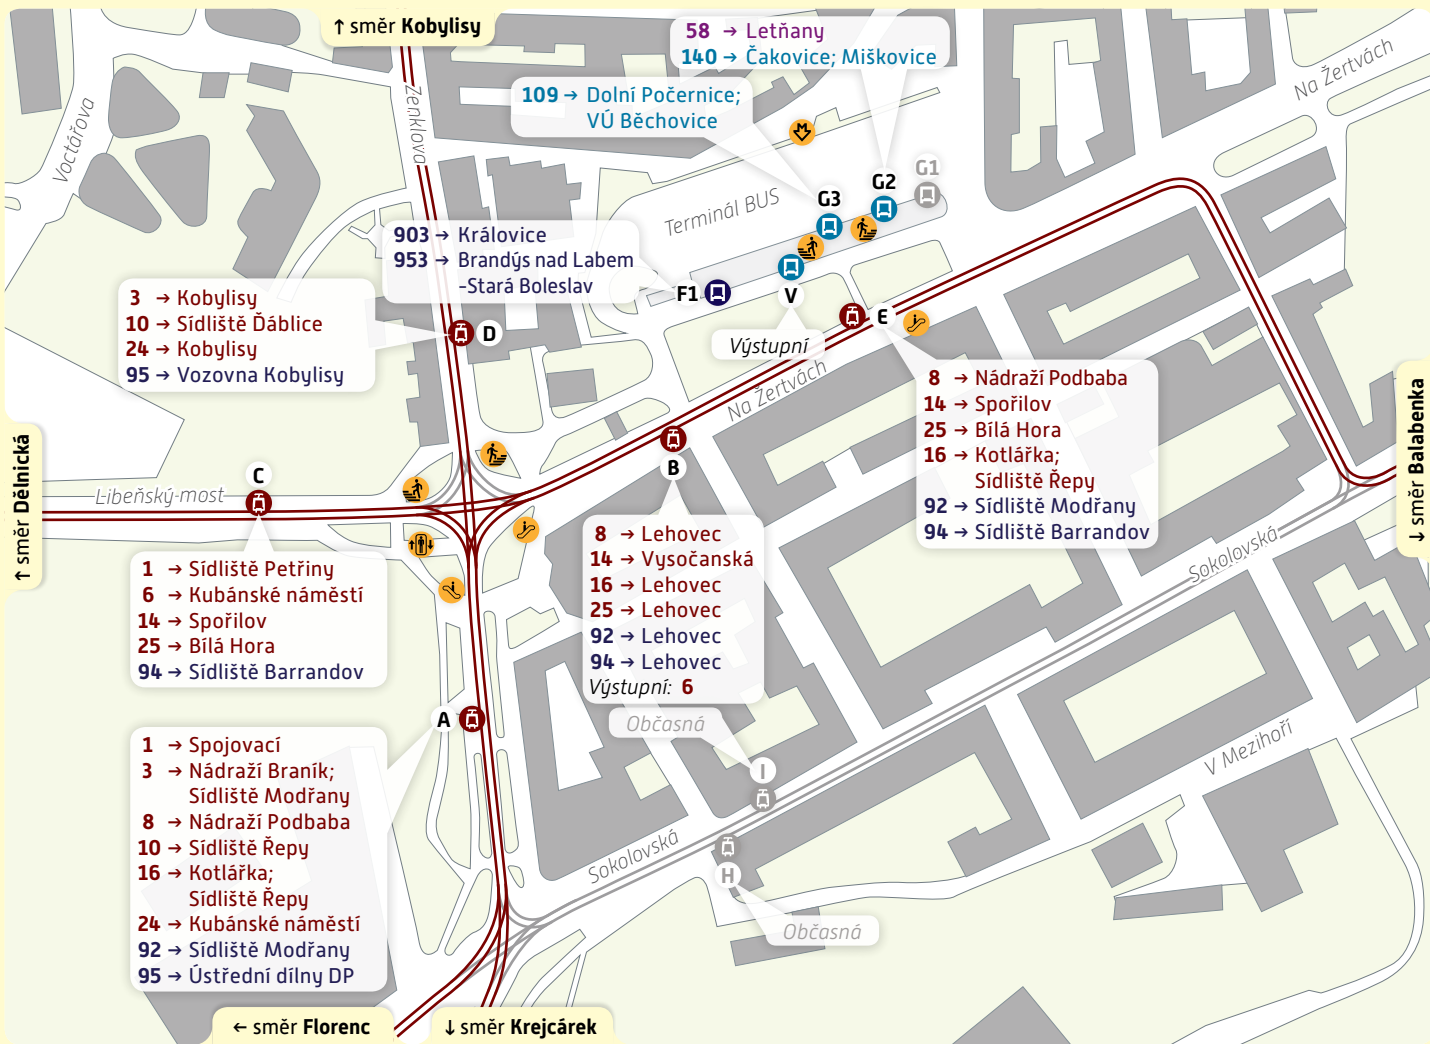

Palmovka

Schéma přestupního uzlu

trvalý stav – platnost od 1. ledna 2020

Vysvětlivky:

- A** Zastávka TRAM, stanoviště A
- K** Zastávka BUS, stanoviště K
- Vstup do metra
- Výtah

234 704 560

www.pid.cz

PRAŽSKÁ
INTEGROVANÁ
DOPRAVA