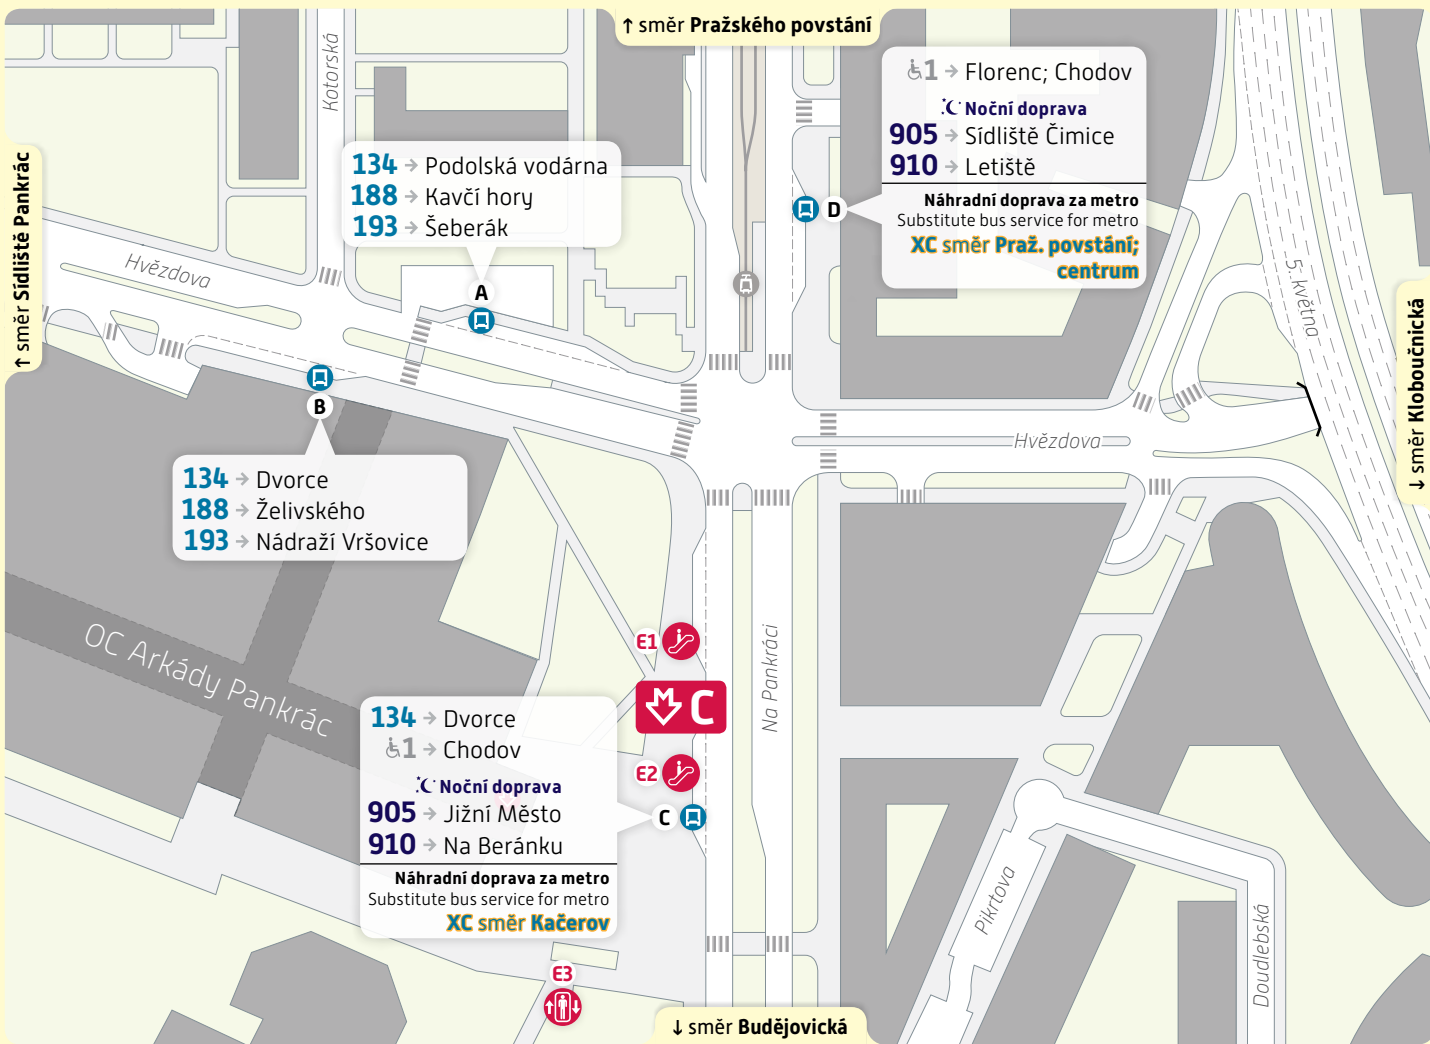

Pankrác

Schéma přestupního uzlu

trvalý stav – platnost od 28. listopadu 2020

Vysvětlivky:

- A** Zastávka TRAM, stanoviště A
- B** Zastávka BUS, stanoviště B
- C** Zastávka BUS, stanoviště C
- D** Zastávka BUS, stanoviště D
- E** Zastávka BUS, stanoviště E
- Vstupy do metra
- Výtah