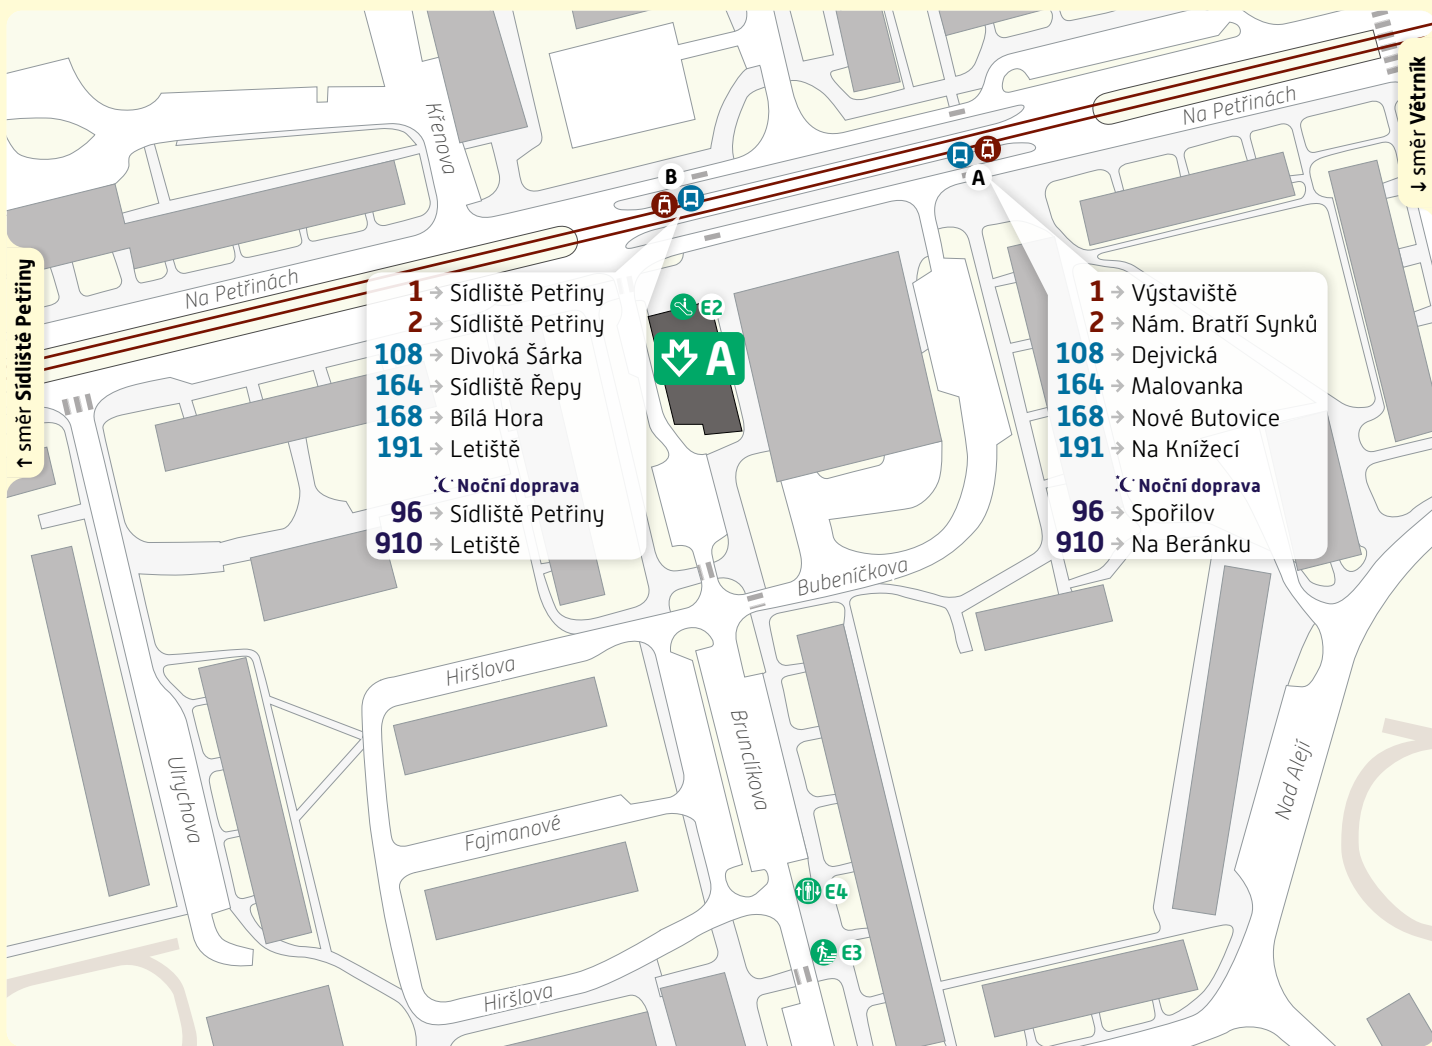

Petřiny

Schéma přestupního uzlu

trvalý stav – platnost od 18. dubna 2026

- 1 → Sídliště Petřiny
- 2 → Sídliště Petřiny
- 108 → Divoká Šárka
- 164 → Sídliště Řepy
- 168 → Bílá Hora
- 191 → Letiště

☾ Noční doprava

- 96 → Sídliště Petřiny
- 910 → Letiště

- 1 → Výstaviště
- 2 → Nám. Bratří Synků
- 108 → Dejvická
- 164 → Malovanka
- 168 → Nové Butovice
- 191 → Na Knížecí

☾ Noční doprava

- 96 → Spořilov
- 910 → Na Beránku

Vysvětlivky:

- A Zastávka TRAM, stanoviště A
- E Zastávka BUS, stanoviště E
- E1 Vstup do metra, východ E1
- E2 Východ, schodiště, eskalátor
- E3 Východ, schodiště, eskalátor
- E4 Východ, schodiště, eskalátor