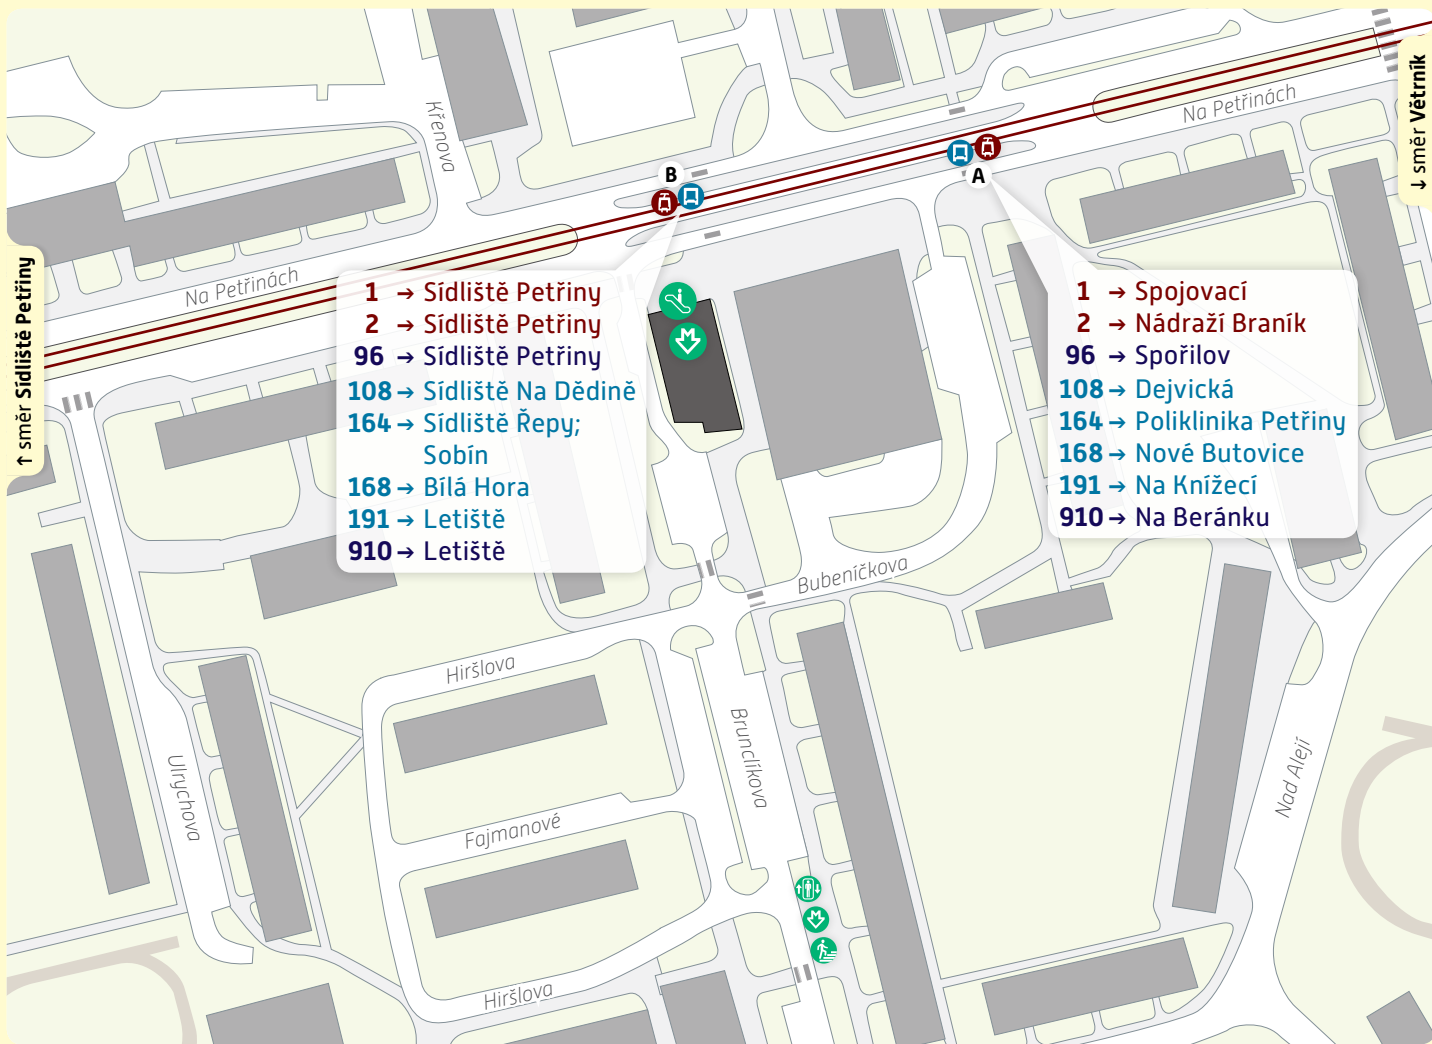

# Petřiny

## Schéma přestupního uzlu

trvalý stav - platnost od 30. června 2018

- 1 → Sídliště Petřiny
- 2 → Sídliště Petřiny
- 96 → Sídliště Petřiny
- 108 → Sídliště Na Dědině
- 164 → Sídliště Řepy;  
Sobín
- 168 → Bílá Hora
- 191 → Letiště
- 910 → Letiště

- 1 → Spojovací
- 2 → Nádraží Braník
- 96 → Spořilov
- 108 → Dejvická
- 164 → Poliklinika Petřiny
- 168 → Nové Butovice
- 191 → Na Knížecí
- 910 → Na Beránku

### Vysvětlivky:

- A Zastávka TRAM, stanoviště A Vstup do metra
- E Zastávka BUS, stanoviště E Výtah

234 704 560

[www.pid.cz](http://www.pid.cz)

PRAŽSKÁ  
INTEGROVANÁ  
DOPRAVA