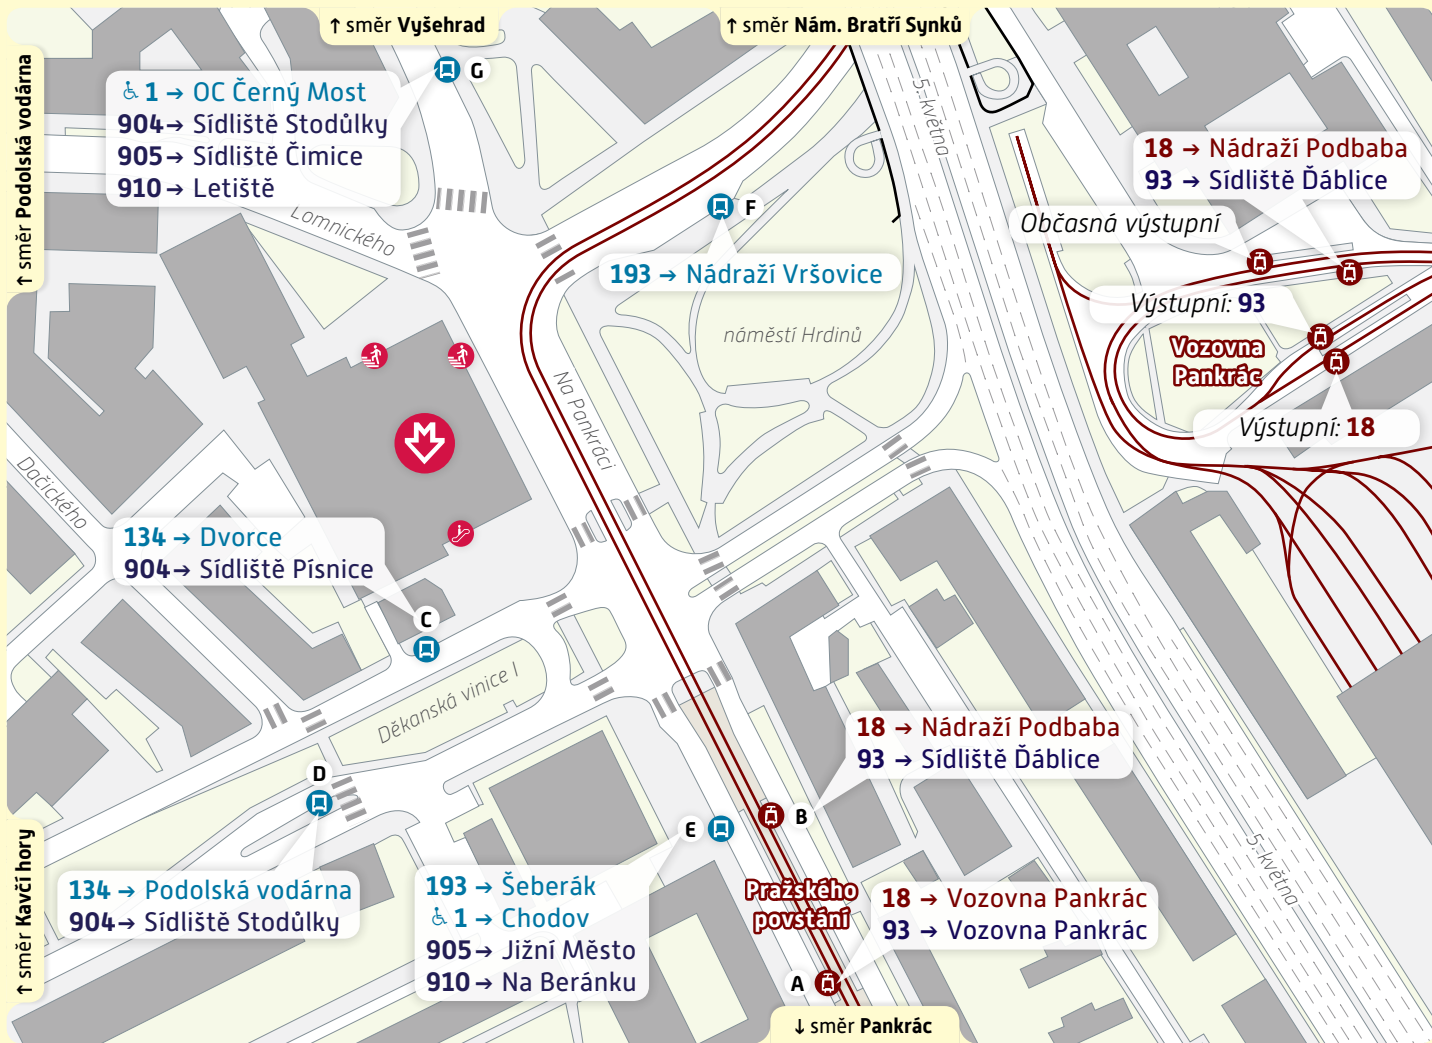

## Schéma přestupního uzlu

trvalý stav - platnost od 1. září 2018