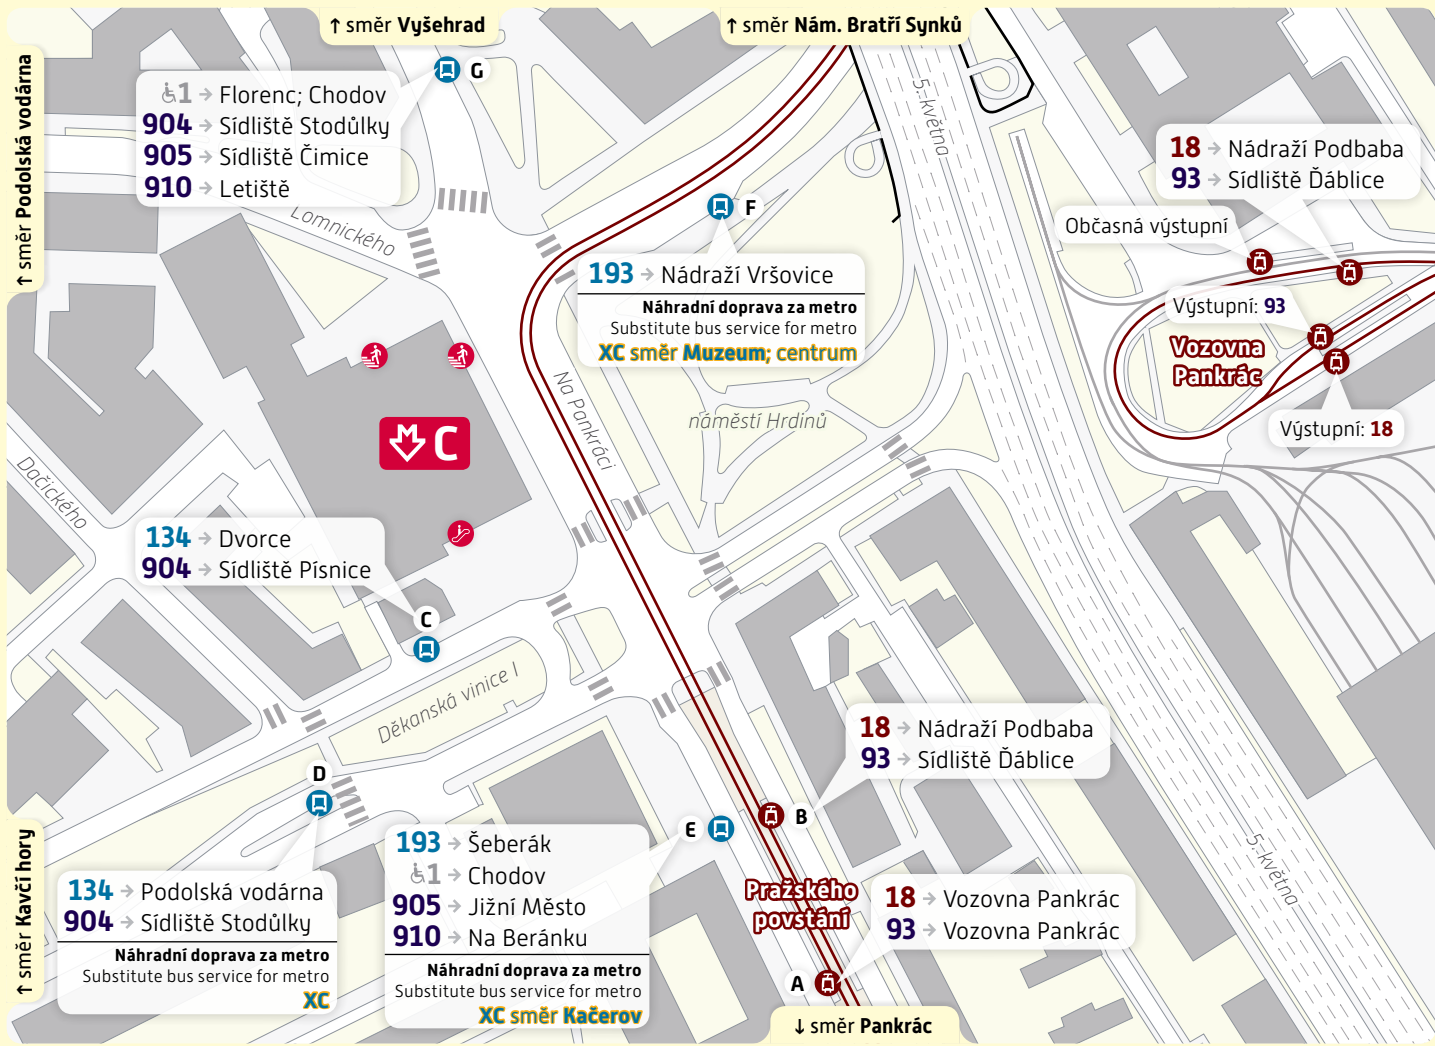

## Schéma přestupního uzlu

trvalý stav – platnost od 29. června 2019

### Vysvětlivky:

- A Zastávka TRAM, stanoviště A
- Vstupy do metra
- E Zastávka BUS, stanoviště E

234 704 560  
www.pid.cz