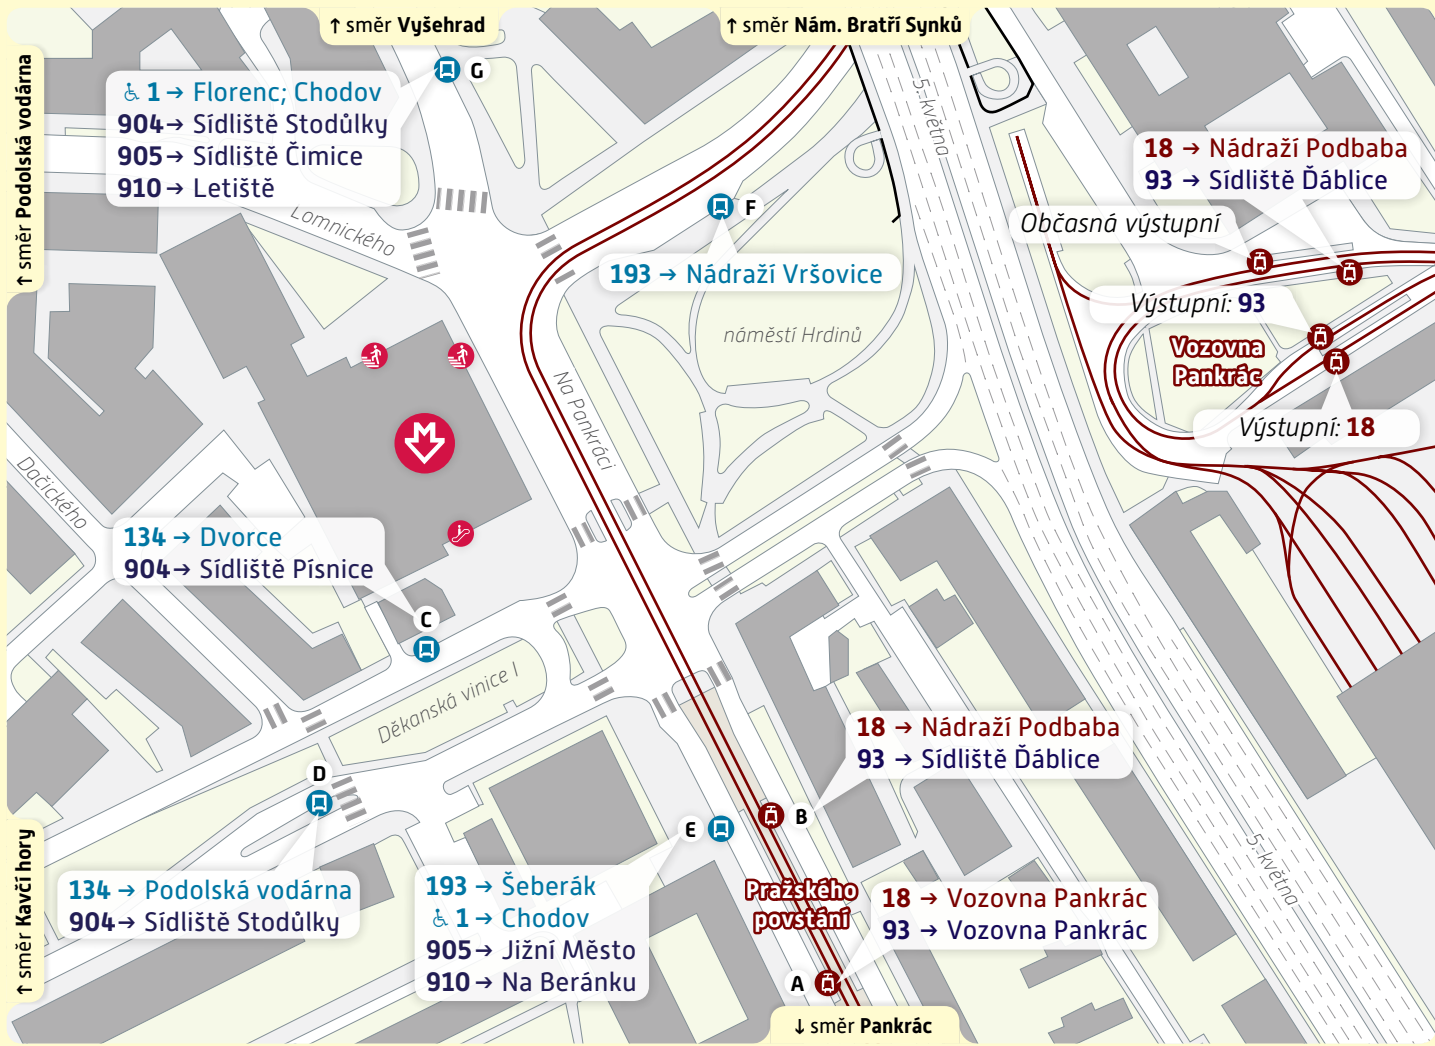

Pražského povstání

Schéma přestupního uzlu

trvalý stav – platnost od 29. června 2019

Vysvětlivky:

- A Zastávka TRAM, stanoviště A Vstupy do metra
- E Zastávka BUS, stanoviště E

234 704 560
www.pid.cz

PRAŽSKÁ
INTEGROVANÁ
DOPRAVA