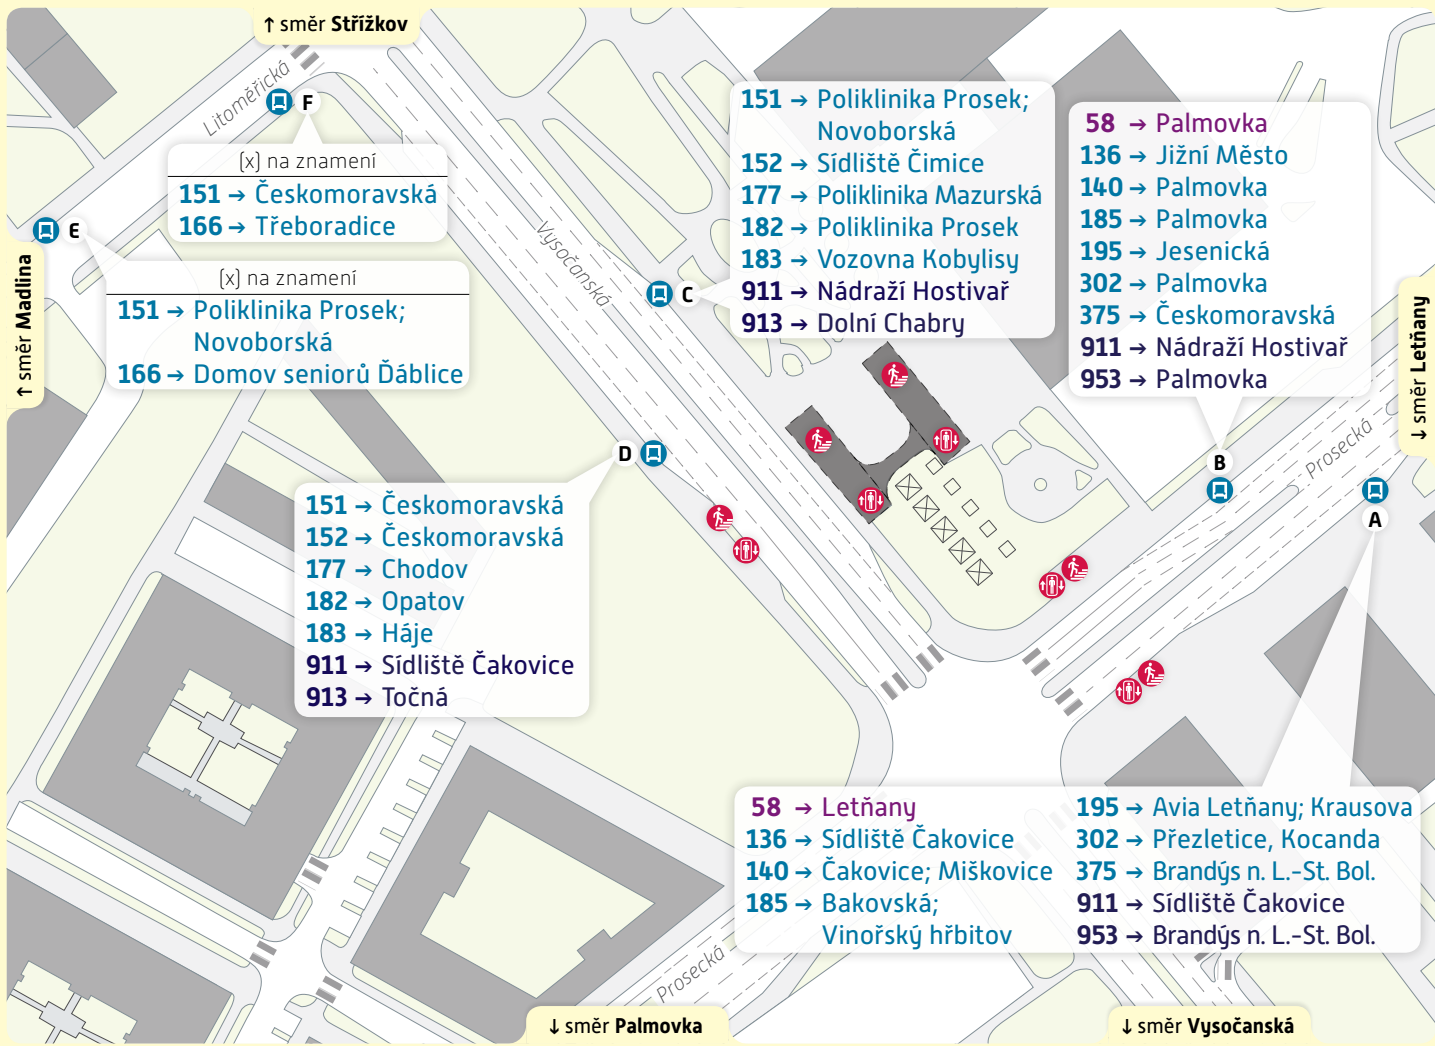

Prosek

Schéma přestupního uzlu

trvalý stav - platnost od 1. července 2018

Vysvětlivky:

- A Zastávka BUS, stanoviště A
- Vstup do metra
- Výtah

234 704 560
www.pid.cz