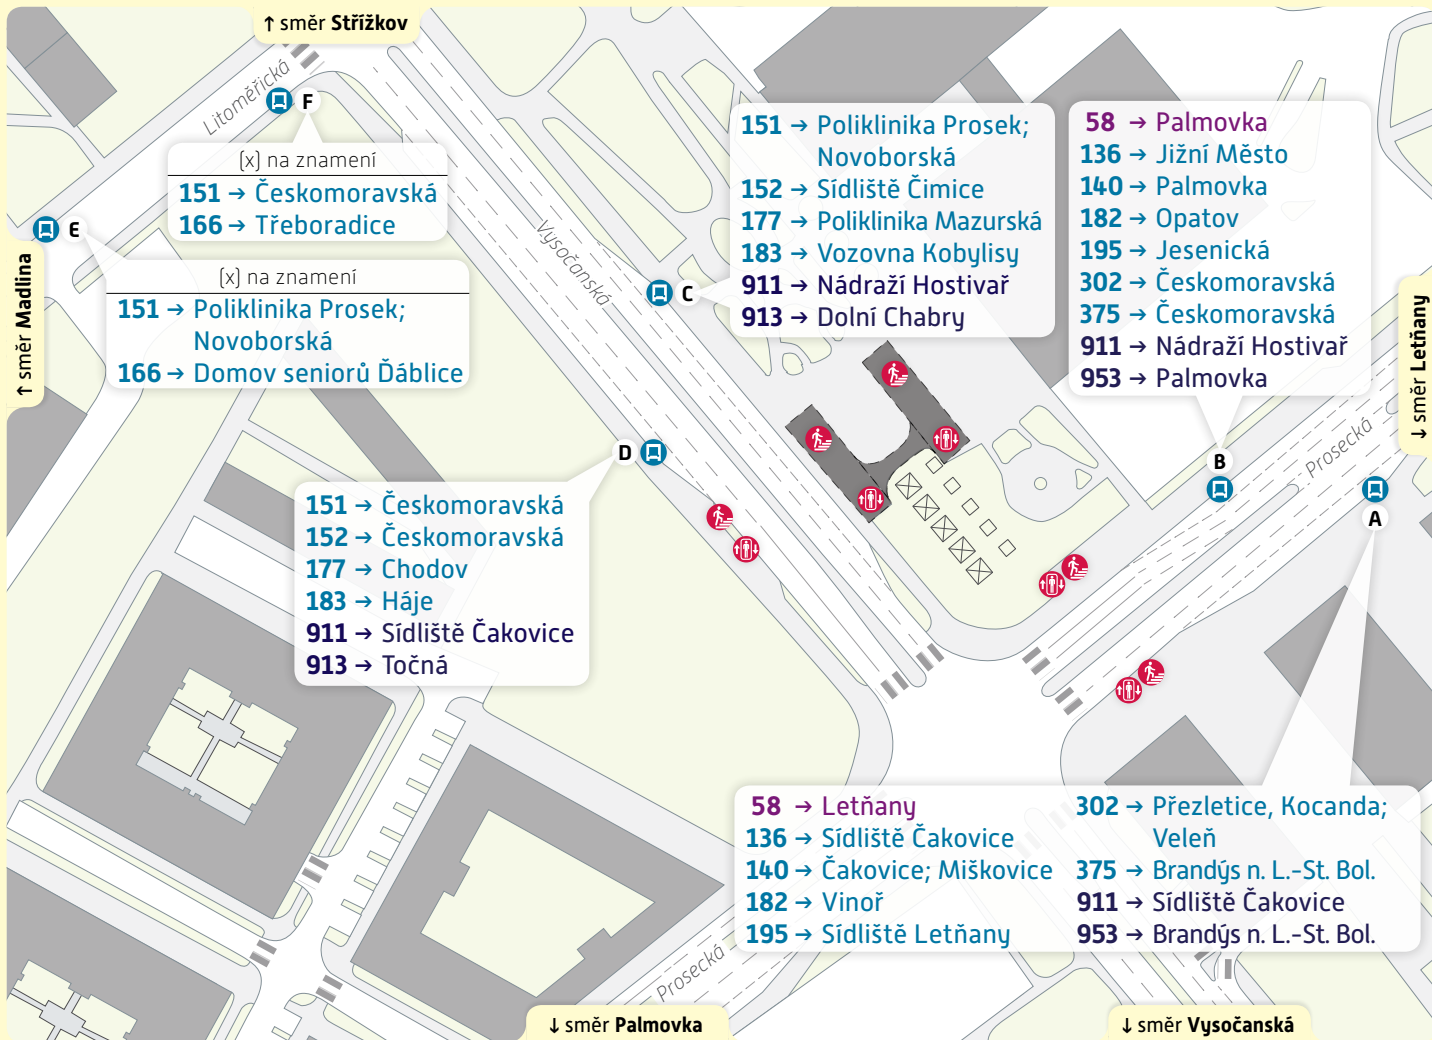

Prosek

Schéma přestupního uzlu

trvalý stav – platnost od 1. prosince 2019

Vysvětlivky:

A Zastávka BUS, stanoviště A

Vstup do metra

Výtah

234 704 560