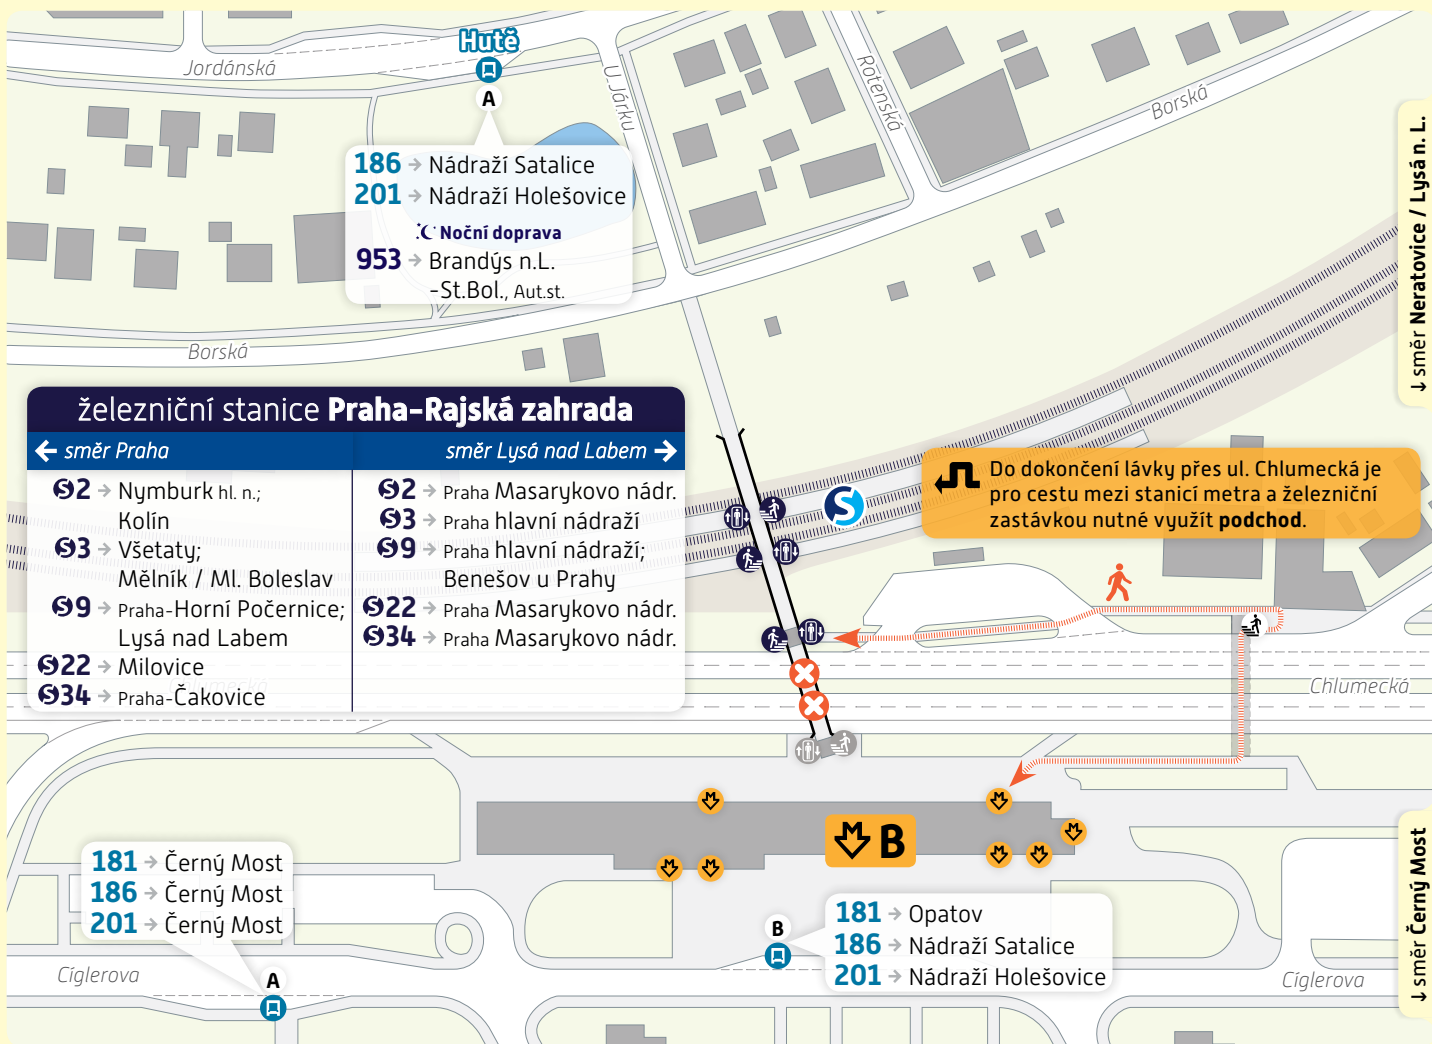

Rajská zahrada

Schéma přestupního uzlu

trvalý stav – platnost od 10. prosince 2023

Vysvětlivky:

A Zastávka BUS, stanoviště A

Vstup do metra

Výtah, schodiště, eskalátor

234 704 560